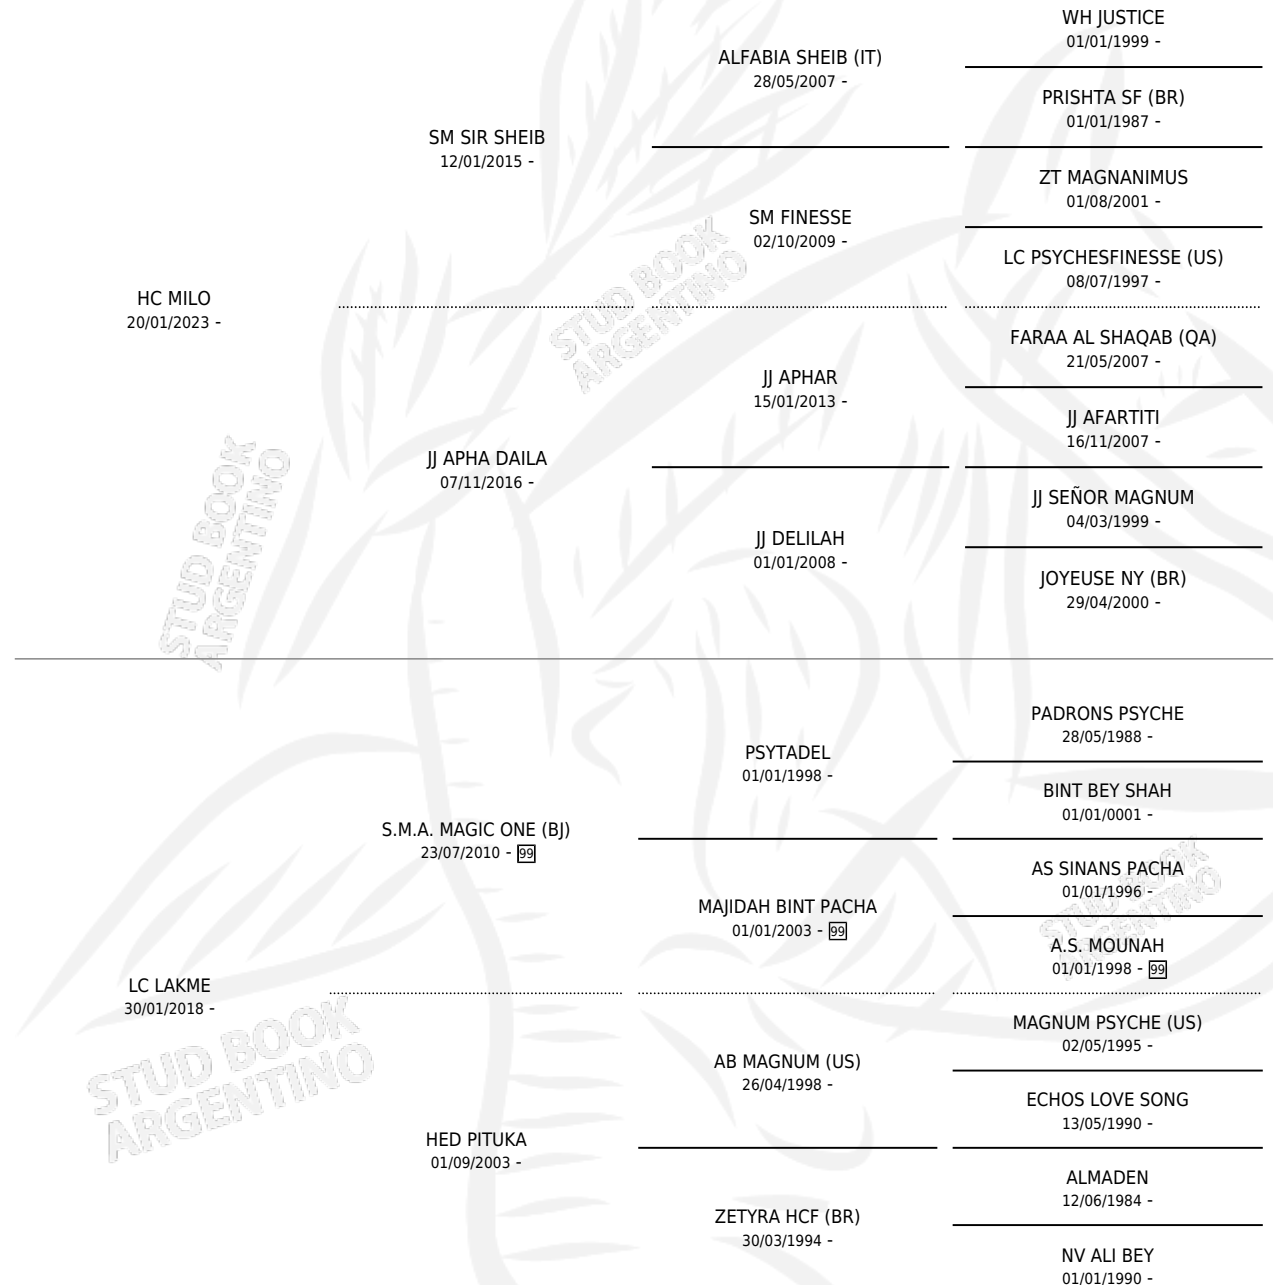

ALI PARIS

por HC MILO y LC LAKME por S.M.A. MAGIC ONE (BJ)

Argentina · Hembra · Tordillo · AP · 09/03/2026
Familia · Volumen 46

ESTADO

TIPIFICACIÓN SANGUÍNEA	X
TIPIFICACIÓN POR ADN	X
PASAPORTE	X
IDENTIFICACIÓN POR MICROCHIP	X
REPRODUCTOR	X

Lugar de nacimiento: Los Ollares

Criador: Los Ollares

PEDIGREE

ALI PARIS

Datos oficiales del Stud Book Argentino

Documento generado el 07/05/2026

studbook.org.ar