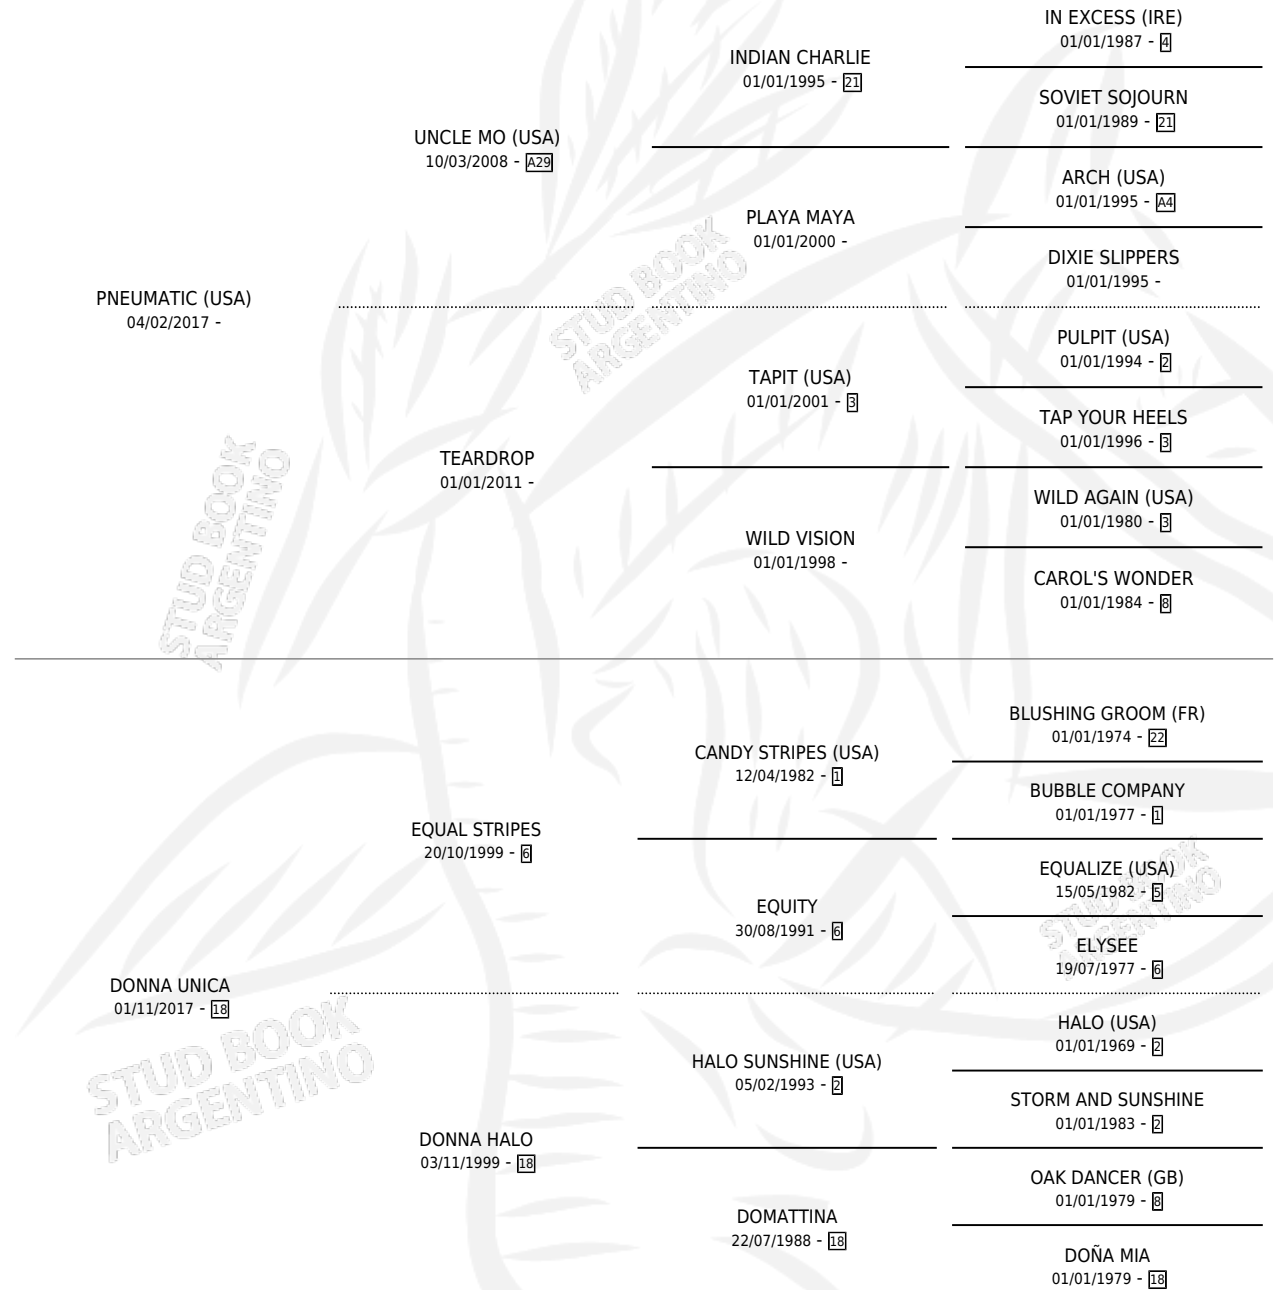

DONNA MONJA

por **PNEUMATIC (USA)** y **DONNA UNICA** por **EQUAL STRIPES**

Argentina · Hembra · Zaino · SP · 30/09/2025
Familia 18-a · Volumen 45

ESTADO

TIPIFICACIÓN SANGUÍNEA	X
TIPIFICACIÓN POR ADN	X
PASAPORTE	X
IDENTIFICACIÓN POR MICROCHIP	X
REPRODUCTOR	X

Lugar de nacimiento: Campo particular

Criador: Pannunzio Diego Hernan

PEDIGREE

DONNA MONJA

Datos oficiales del Stud Book Argentino

Documento generado el 09/06/2026

studbook.org.ar