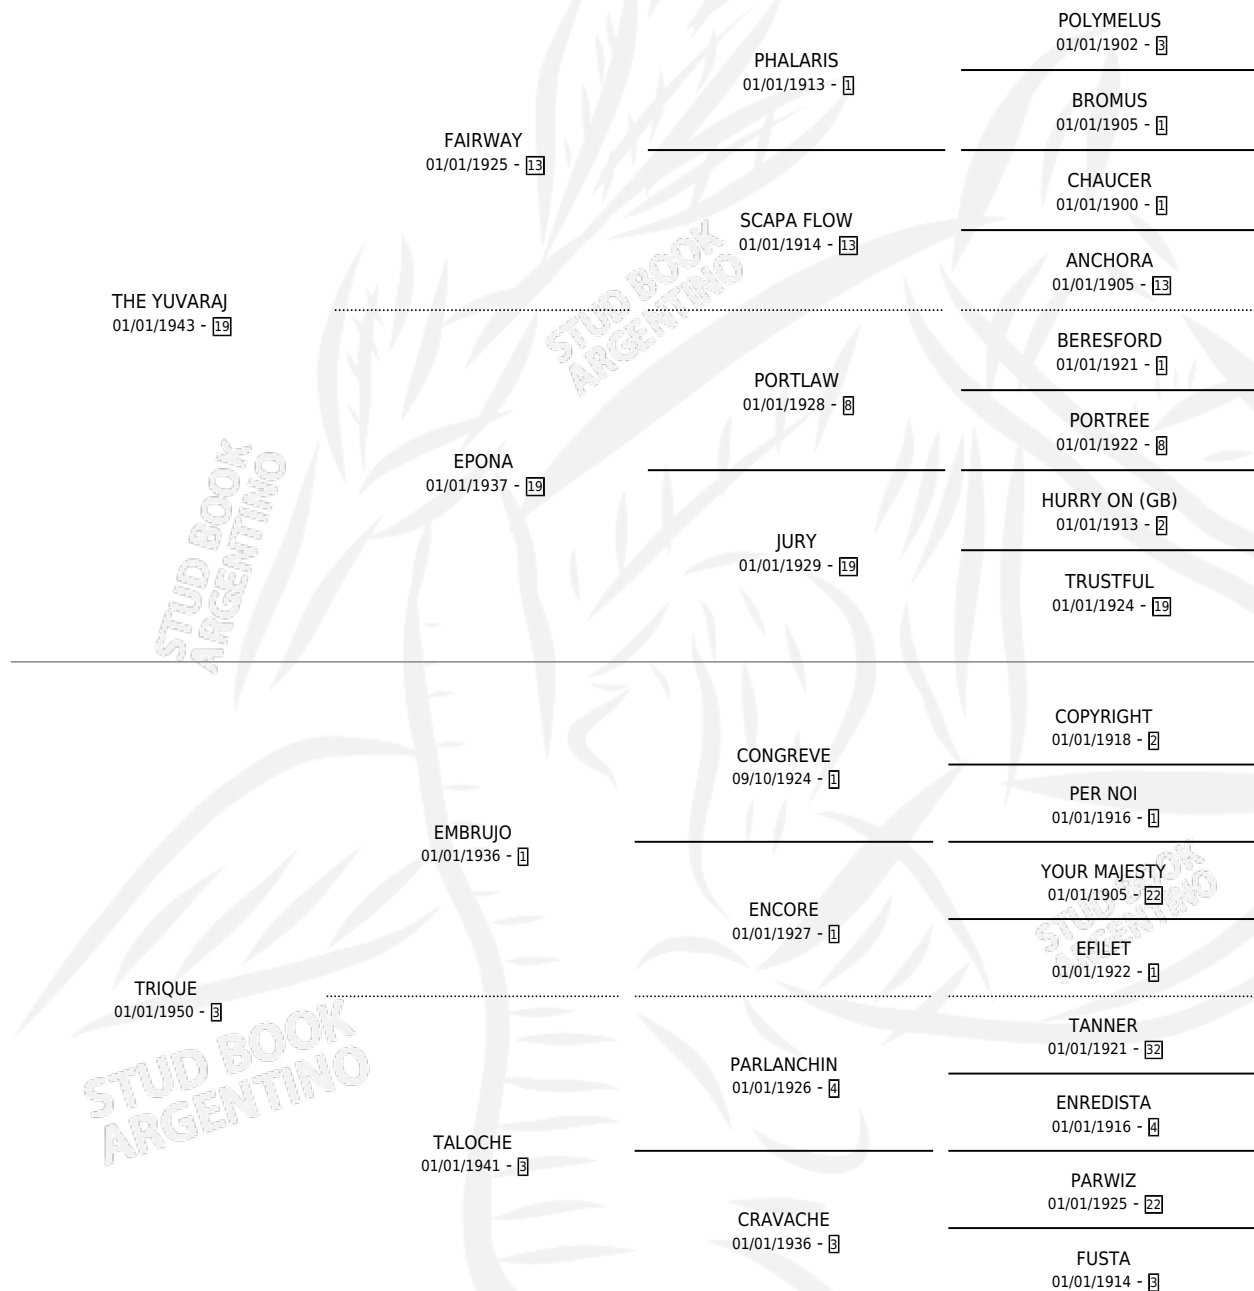

TRACA

por THE YUVARAJ y TRIQUE por EMBRUJO

Argentina · Hembra · Alazan · SP · 01/01/1955
Familia 3-n · Volumen 22

ESTADO

TIPIFICACIÓN SANGUÍNEA	X
TIPIFICACIÓN POR ADN	X
PASAPORTE	X
IDENTIFICACIÓN POR MICROCHIP	X
REPRODUCTOR	X

Lugar de nacimiento: Campo particular

Criador: Sin dato

~

HIJOS

	MACHOS	HEMBRAS
5 NACIERON	0	5

SIN ACTUACIONES

PEDIGREE

TRACA