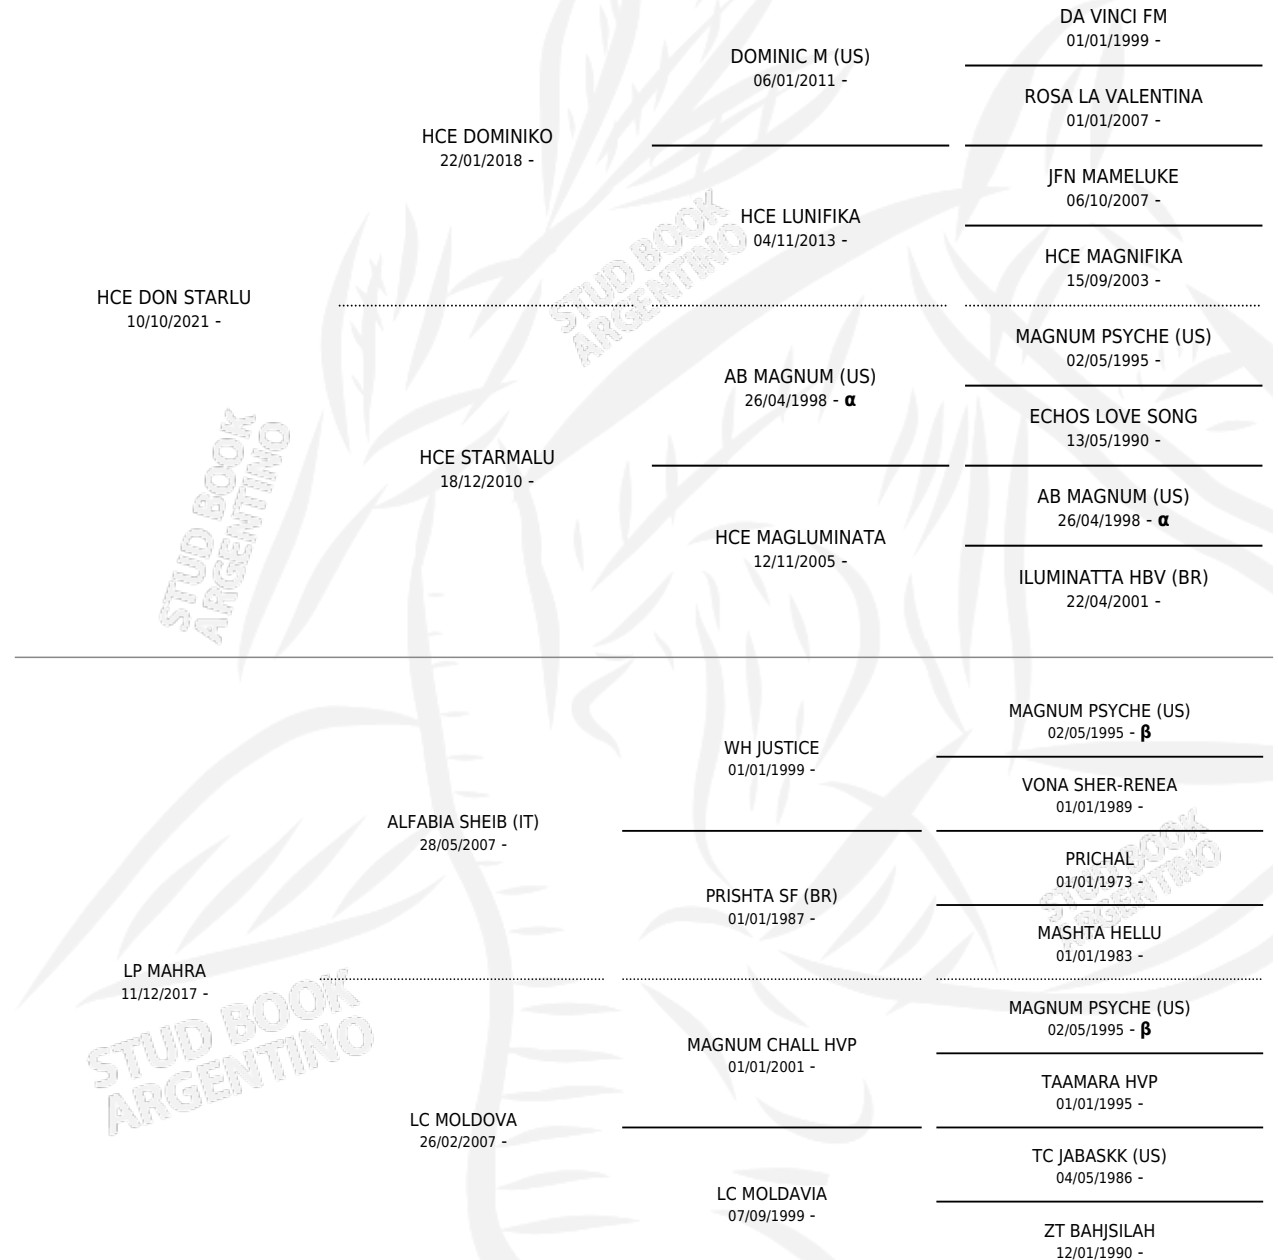

LP LADINO

por HCE DON STARLU y LP MAHRA por ALFABIA SHEIB (IT)

Argentina · Macho · Alazan · AP · 02/02/2026
Familia · Volumen 46

ESTADO

TIPIFICACIÓN SANGUÍNEA	X
TIPIFICACIÓN POR ADN	X
PASAPORTE	X
IDENTIFICACIÓN POR MICROCHIP	X
REPRODUCTOR	X

Lugar de nacimiento: La Paz
Criador: La Paz

PEDIGREE

INBREEDING : α, β

LP LADINO

Datos oficiales del Stud Book Argentino

Documento generado el 15/05/2026

studbook.org.ar