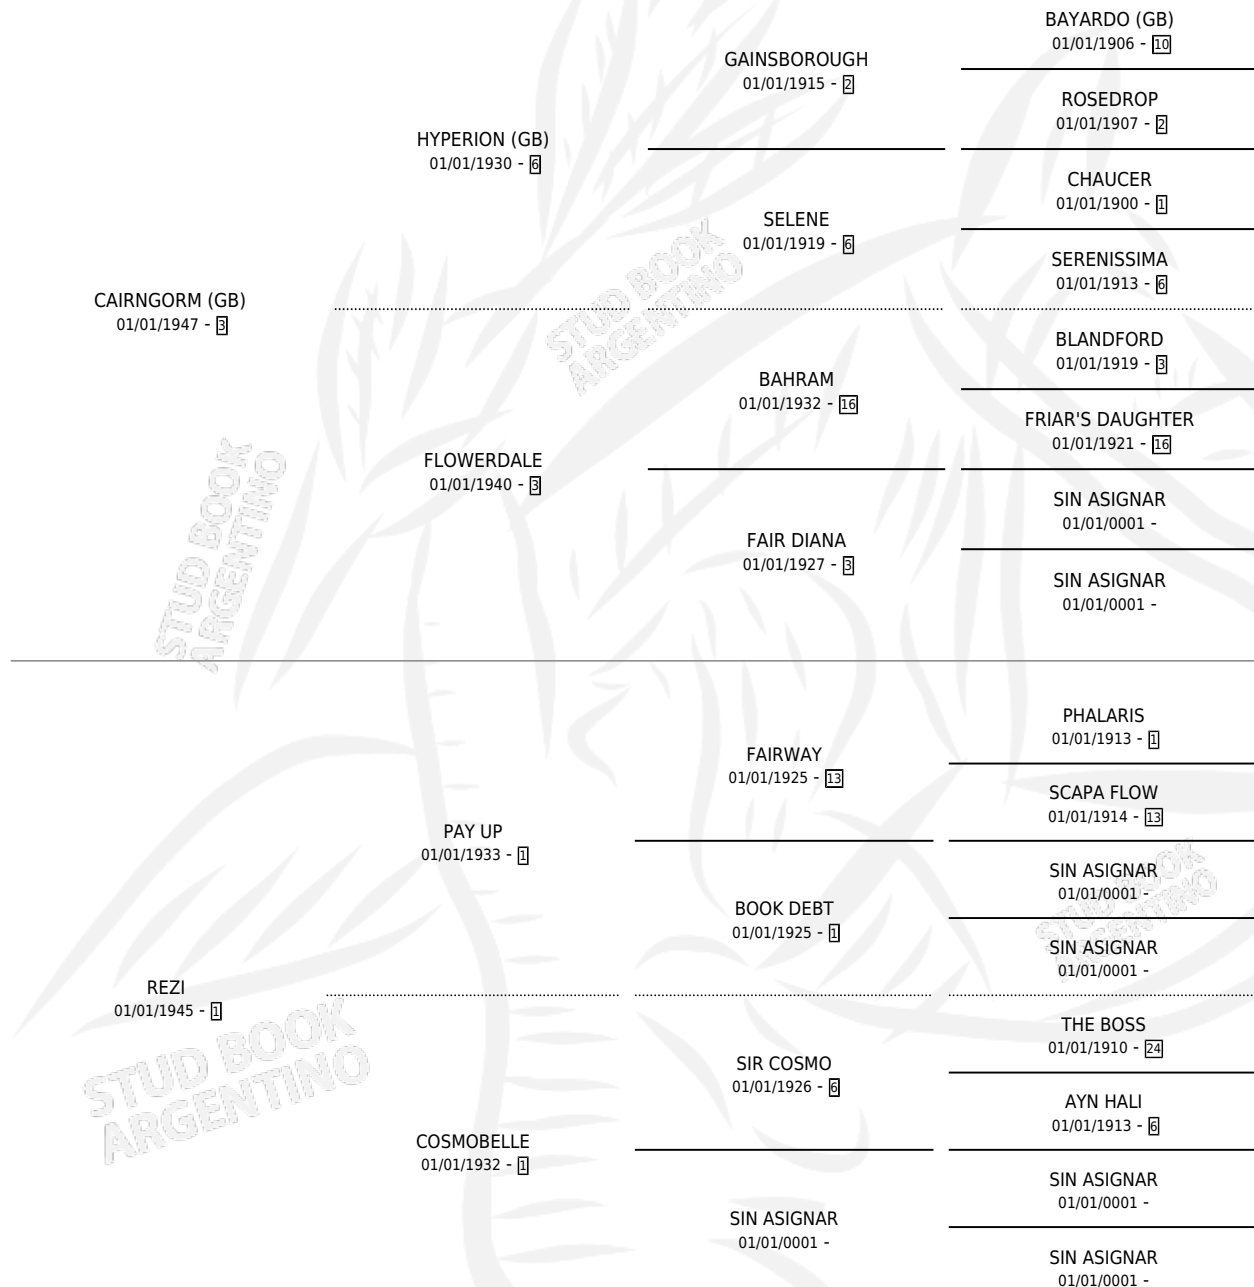

RELIQUE

por CAIRNGORM (GB) y REZI por PAY UP

Argentina · Hembra · Zaino Negro · · 01/01/1951
Familia 1-n · Volumen 21

ESTADO

TIPIFICACIÓN SANGUÍNEA	X
TIPIFICACIÓN POR ADN	X
PASAPORTE	X
IDENTIFICACIÓN POR MICROCHIP	X
REPRODUCTOR	X

Lugar de nacimiento: Campo particular

Criador: Sin dato

~

HIJOS

	MACHOS	HEMBRAS
3 NACIERON	0	3
SIN ACTUACIONES		

PEDIGREE

RELIQUE

Datos oficiales del Stud Book Argentino