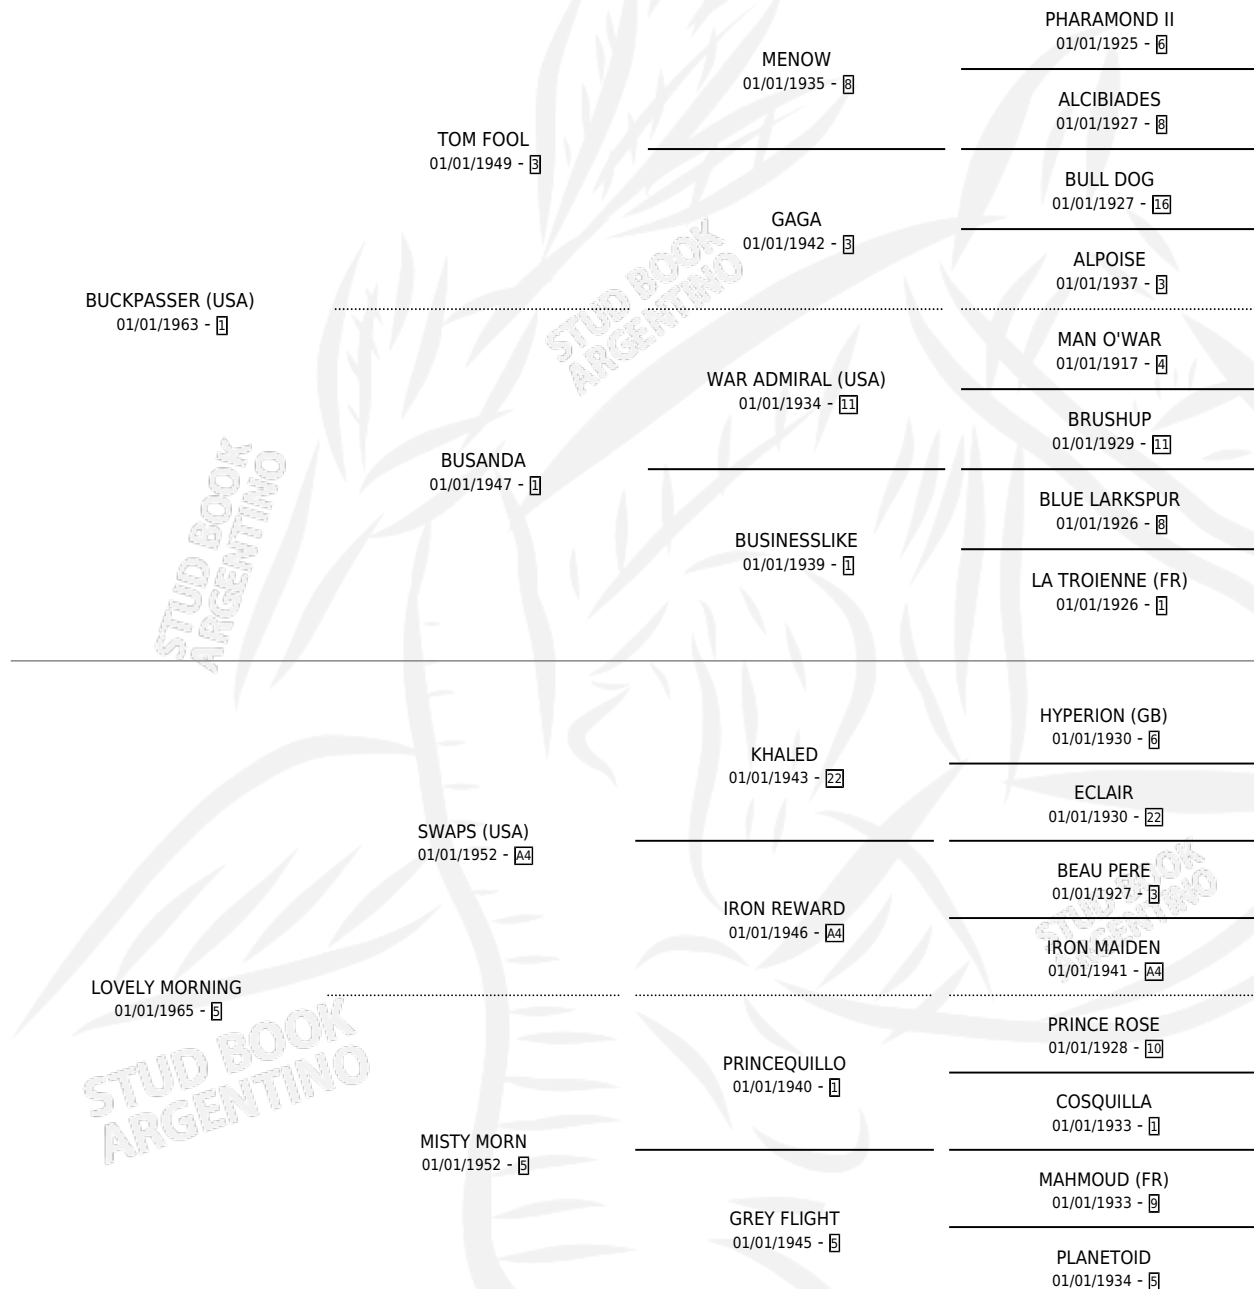

SETTLEMENT DAY

por **BUCKPASSER (USA)** y **LOVELY MORNING** por **SWAPS (USA)**

Argentina · Macho · Alazan · SP · 01/01/1977
Familia 5-f · Volumen 29

ESTADO

TIPIFICACIÓN SANGUÍNEA	✓
TIPIFICACIÓN POR ADN	X
PASAPORTE	X
IDENTIFICACIÓN POR MICROCHIP	X
REPRODUCTOR	✓

Lugar de nacimiento: Campo particular
Criador: Sin dato

~

HIJOS

	MACHOS	HEMBRAS
11 NACIERON	3	8
SIN ACTUACIONES		

PEDIGREE