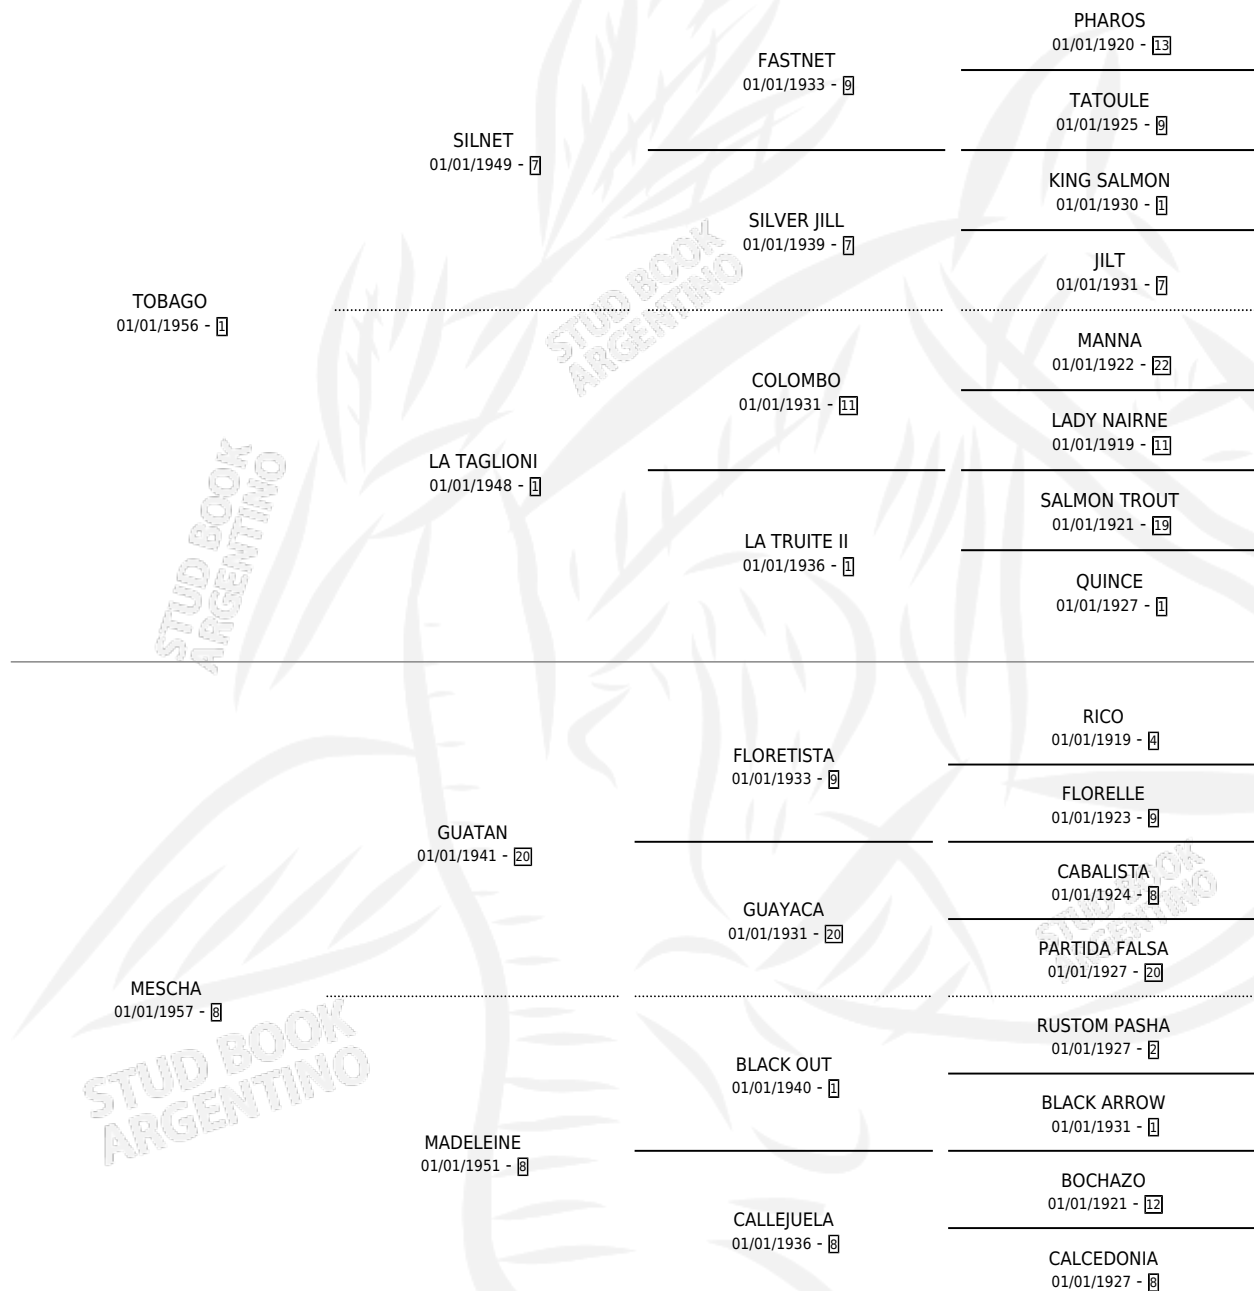

ARANA

por **TOBAGO** y **MESCHA** por **GUATAN**

Argentina · Hembra · Zaino Negro · SP · 01/01/1964
Familia 8-f · Volumen 25

ESTADO

TIPIFICACIÓN SANGUÍNEA	X
TIPIFICACIÓN POR ADN	X
PASAPORTE	X
IDENTIFICACIÓN POR MICROCHIP	X
REPRODUCTOR	✓

Lugar de nacimiento: Campo particular

Criador: Sin dato

~

HIJOS

	MACHOS	HEMBRAS
1 NACIERON	0	1
1 CORRIERON	0	1
1 GANARON	0	1
1 GANADORES CL	0 GANADORES GR	0 GANADORES G1

PEDIGREE

S

mientos 0 / Efectividad 0.00%

PADRILLO	PRODUCTO	CRIADOR	1ER SERVICIO	ÚLTIMO SERVICIO
BARTENDER'S PRIDE (USA)	∅		19/10/1986	08/12/1986
ARANA CLIMBER (USA)	∅		27/09/1985	27/09/1985
Datos oficiales del Stud Book Argentino CLIMBER (USA) Documento generado el 02/05/2026	∅			
CLIMBER (USA) studbook.org.ar	∅			
CLIMBER (USA)	∅			