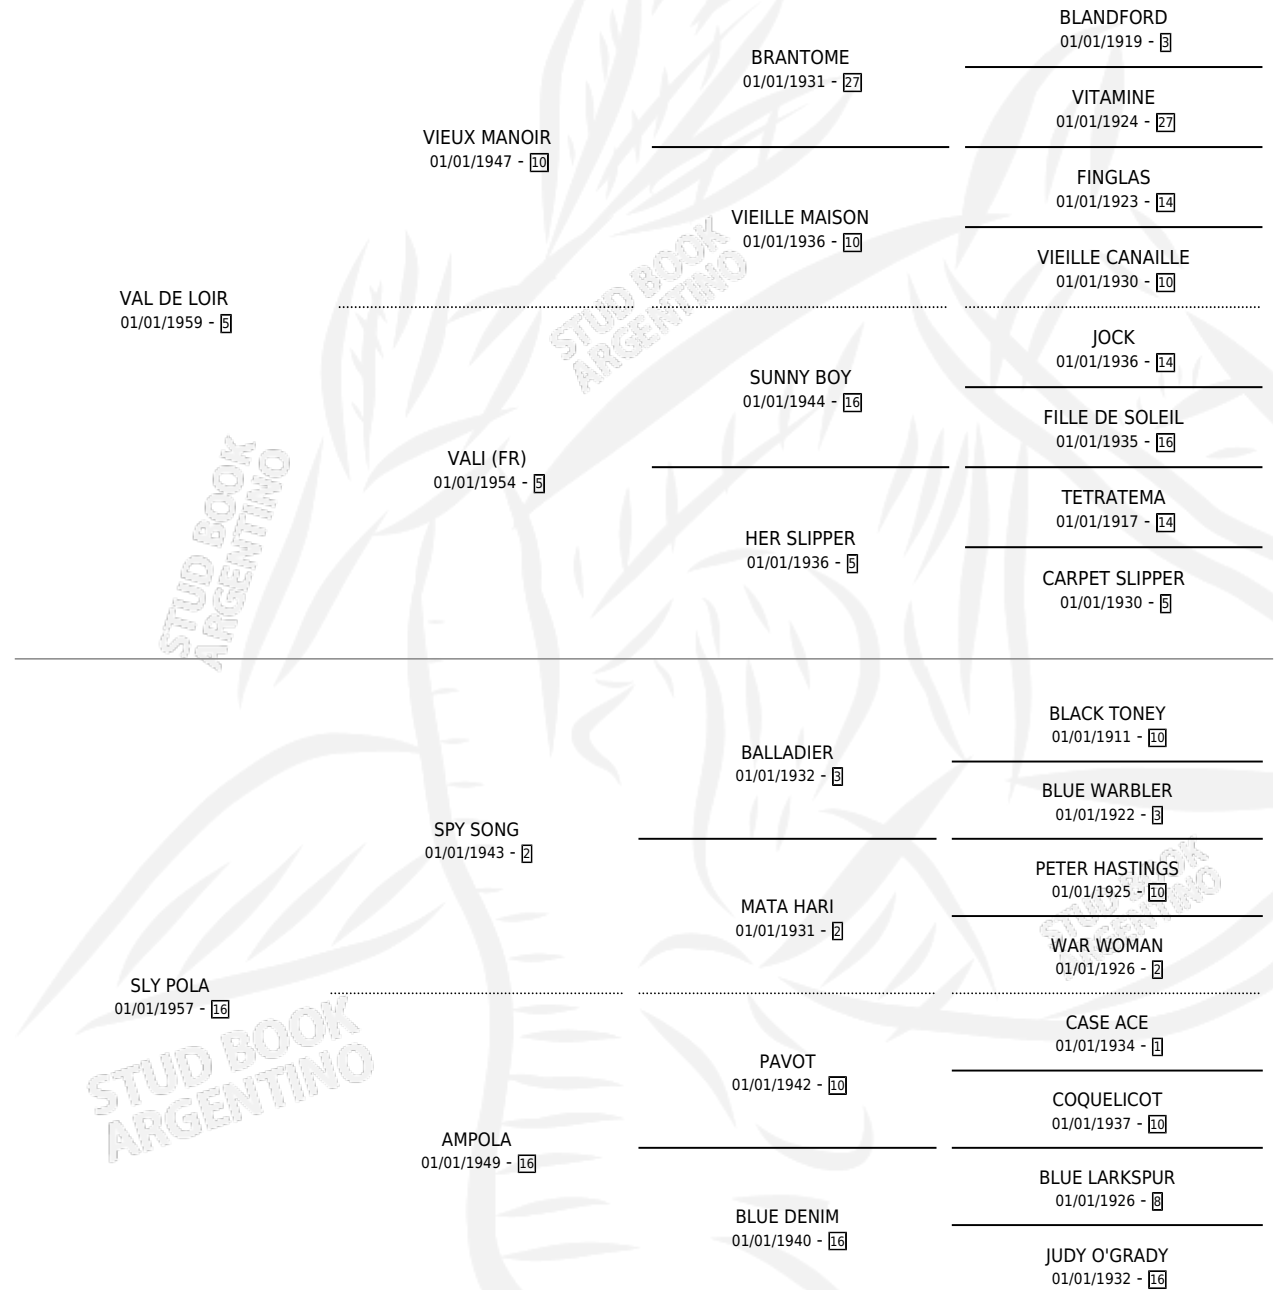

GREEN VALLEY

por VAL DE LOIR y SLY POLA por SPY SONG

Argentina · Hembra · Zaino Negro · SP · 01/01/1967
Familia 16-c · Volumen 26

ESTADO

TIPIFICACIÓN SANGUÍNEA	X
TIPIFICACIÓN POR ADN	X
PASAPORTE	X
IDENTIFICACIÓN POR MICROCHIP	X
REPRODUCTOR	X

Lugar de nacimiento: Campo particular

Criador: Sin dato

~

HIJOS

	MACHOS	HEMBRAS
5 NACIERON	3	2
SIN ACTUACIONES		

PEDIGREE