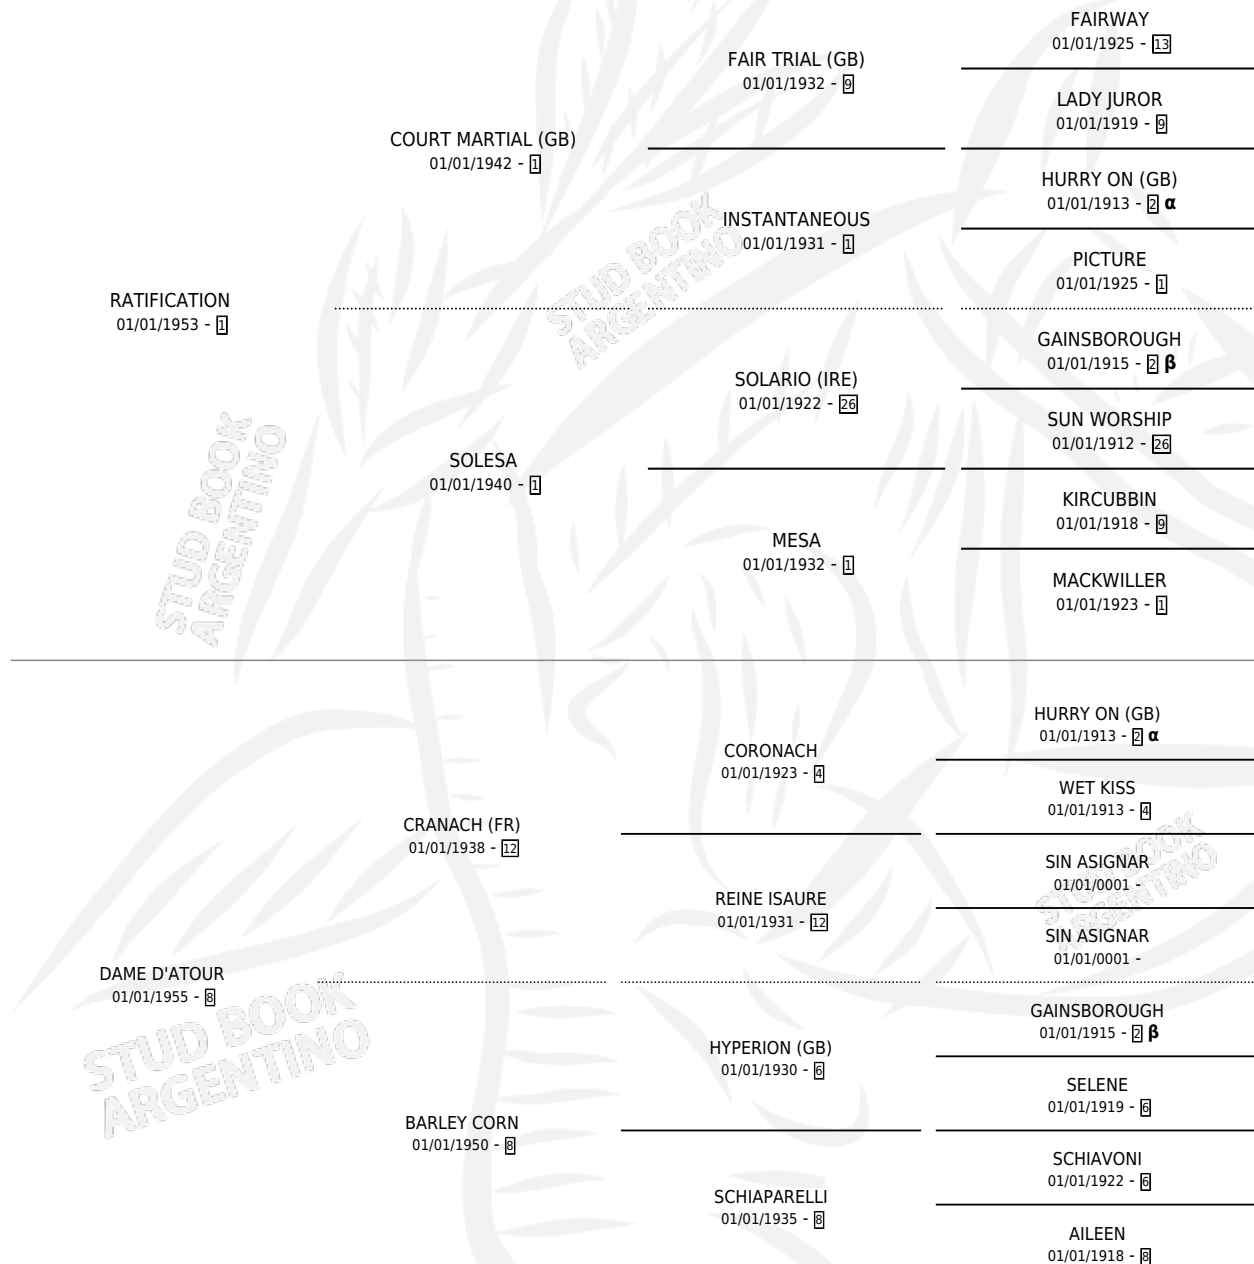

RUTA

por **RATIFICATION** y **DAME D'ATOUR** por **CRANACH (FR)**

Argentina · Hembra · Zaino Colorado · SP · 01/01/1960
Familia 8-c · Volumen 24

ESTADO

TIPIFICACIÓN SANGUÍNEA	X
TIPIFICACIÓN POR ADN	X
PASAPORTE	X
IDENTIFICACIÓN POR MICROCHIP	X
REPRODUCTOR	X

Lugar de nacimiento: Campo particular

Criador: Sin dato

~

HIJOS

	MACHOS	HEMBRAS
1 NACIERON	0	1

SIN ACTUACIONES

PEDIGREE

INBREEDING : α, β

RUTA

Datos oficiales del Stud Book Argentino

Documento generado el 26/04/2026

studbook.org.ar