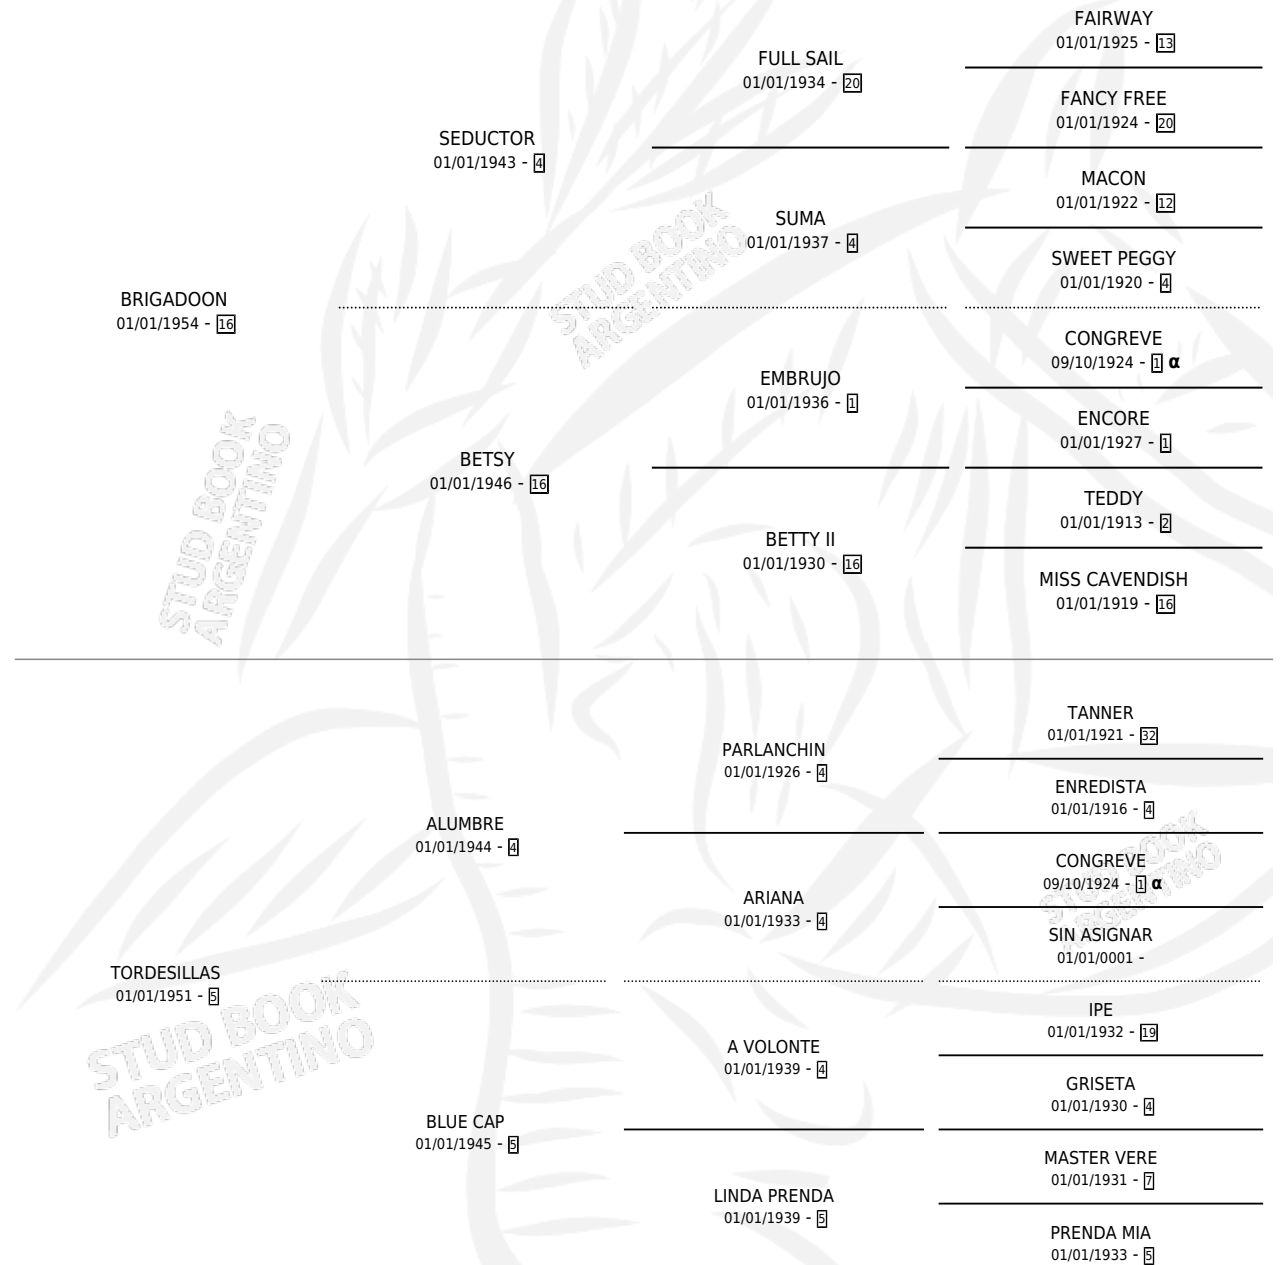

BRILLAS

por **BRIGADOON** y **TORDESILLAS** por **ALUMBRE**

Argentina · Hembra · Zaino · SP · 01/01/1964
Familia 5-c · Volumen 25

ESTADO

TIPIFICACIÓN SANGUÍNEA	X
TIPIFICACIÓN POR ADN	X
PASAPORTE	X
IDENTIFICACIÓN POR MICROCHIP	X
REPRODUCTOR	✓

Lugar de nacimiento: Campo particular

Criador: Sin dato

~

HIJOS

	MACHOS	HEMBRAS
5 NACIERON	1	4
3 CORRIERON	0	3
2 GANARON	0	2
0 GANADORES CL	0 GANADORES GR	0 GANADORES G1

PEDIGREE

INBREEDING : α