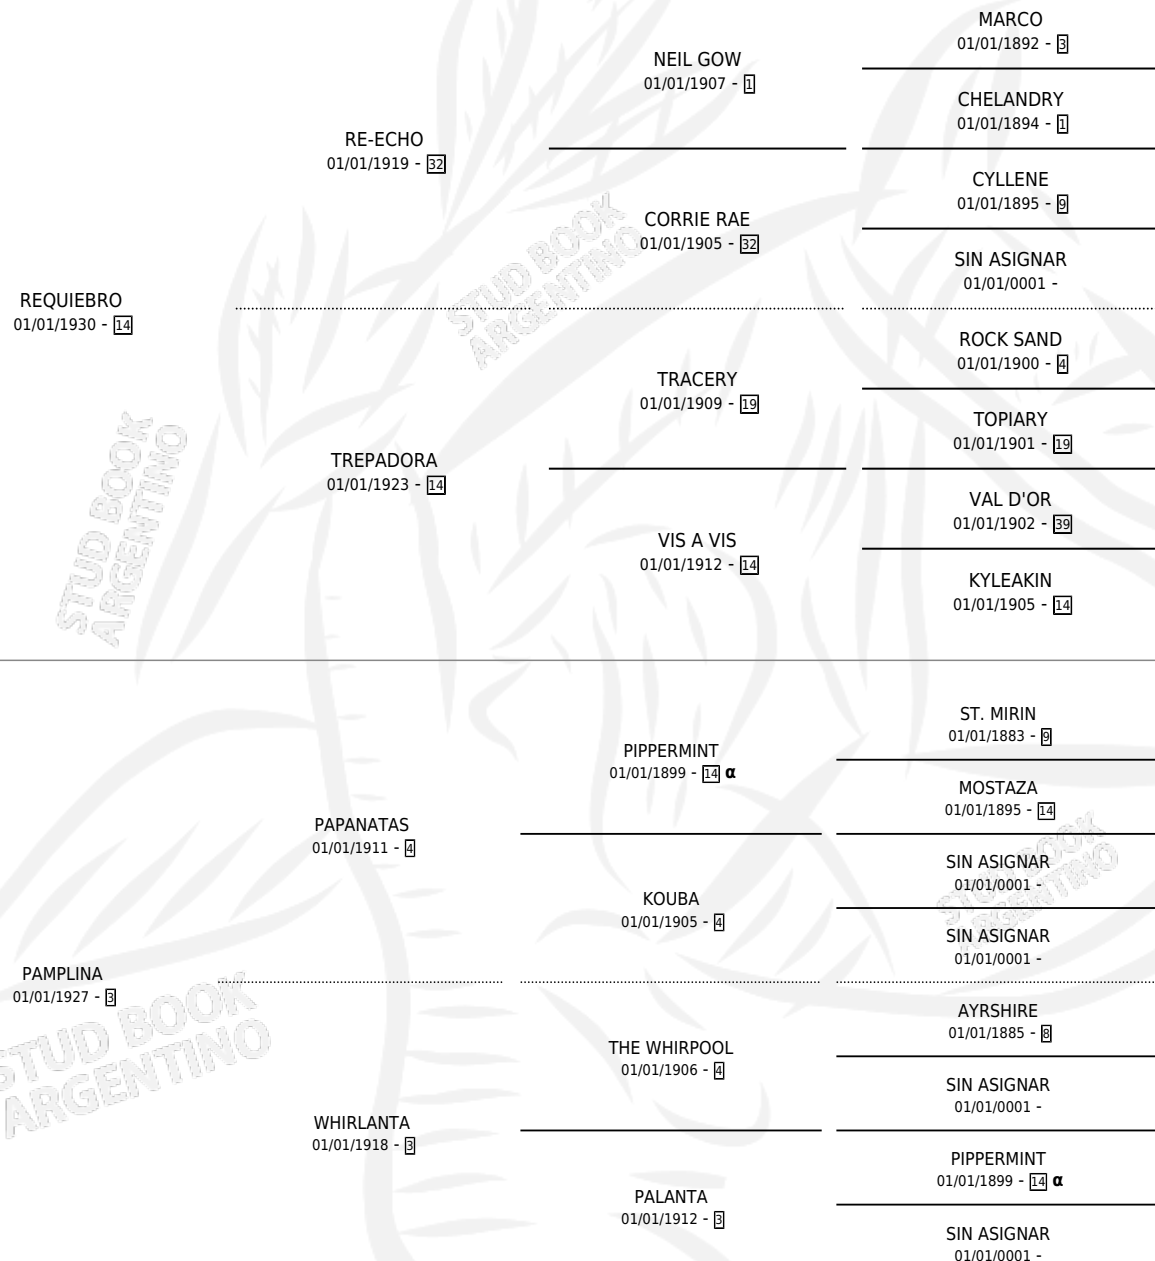

TONTO

por **REQUIEBRO** y **PAMPLINA** por **PAPANATAS**

Argentina · Macho · Tordillo · SP · 01/01/1938
Familia 3-m · Volumen 16

ESTADO

TIPIFICACIÓN SANGUÍNEA	X
TIPIFICACIÓN POR ADN	X
PASAPORTE	X
IDENTIFICACIÓN POR MICROCHIP	X
REPRODUCTOR	X

Lugar de nacimiento: Campo particular

Criador: Sin dato

~

HIJOS

	MACHOS	HEMBRAS
28 NACIERON	3	25
SIN ACTUACIONES		

PEDIGREE

INBREEDING : α