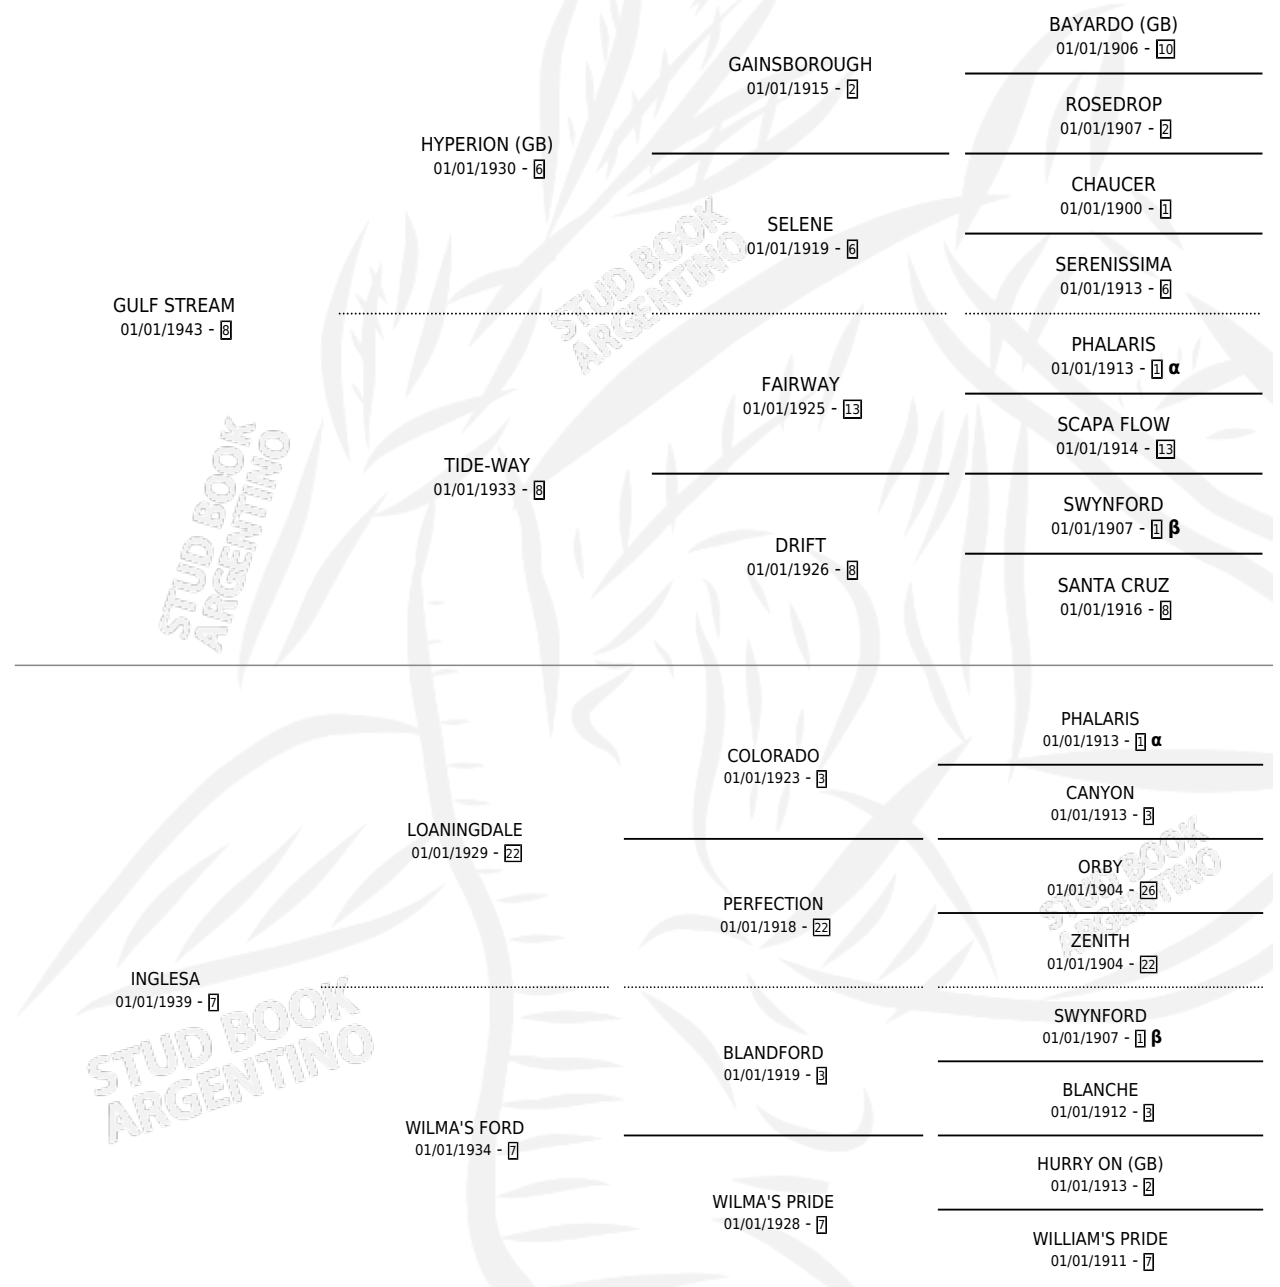

MAUSI

PEDIGREE

por **GULF STREAM** y **INGLESA** por **LOANINGDALE**

INBREEDING : **α,β**

Argentina · Hembra · Zaino · SP · 01/01/1951
Familia 7 · Volumen 21

ESTADO

TIPIFICACIÓN SANGUÍNEA	X
TIPIFICACIÓN POR ADN	X
PASAPORTE	X
IDENTIFICACIÓN POR MICROCHIP	X
REPRODUCTOR	X

Lugar de nacimiento: Campo particular

Criador: Sin dato

~

HIJOS

	MACHOS	HEMBRAS
2 NACIERON	0	2
SIN ACTUACIONES		

MAUSI

Datos oficiales del Stud Book Argentino

Documento generado el 28/04/2026