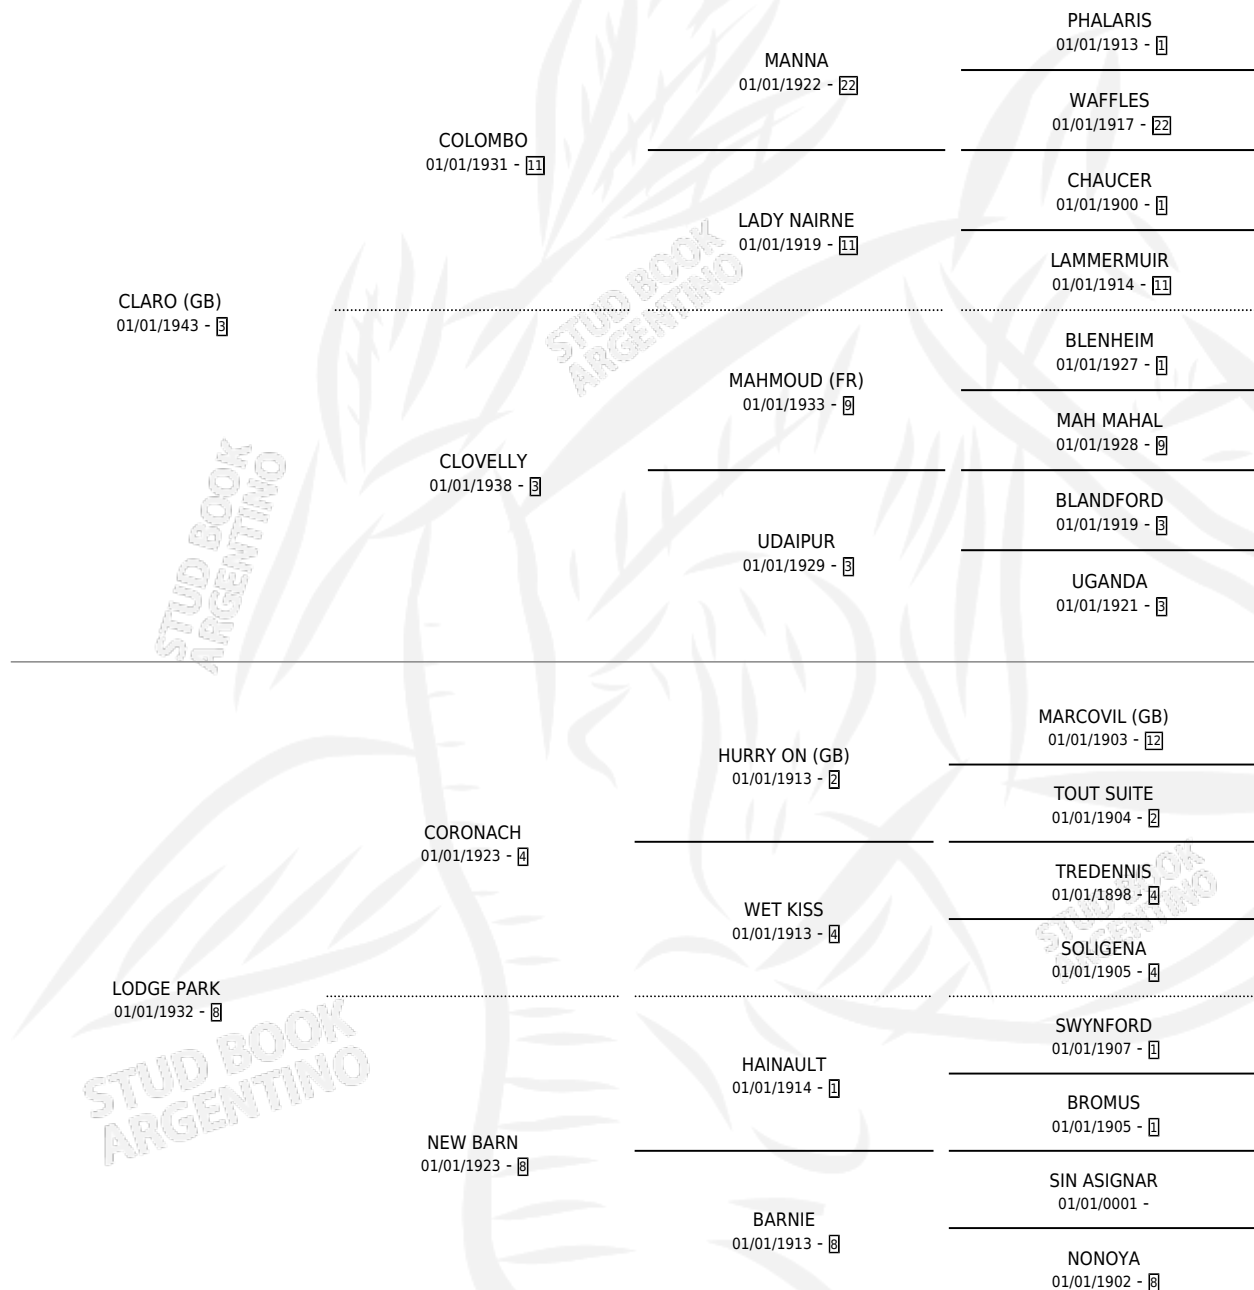

LUNA PARK

por CLARO (GB) y LODGE PARK por CORONACH

Argentina · Hembra · Zaino Doradillo · SP · 01/01/1951
Familia 8-c · Volumen 21

ESTADO

TIPIFICACIÓN SANGUÍNEA	X
TIPIFICACIÓN POR ADN	X
PASAPORTE	X
IDENTIFICACIÓN POR MICROCHIP	X
REPRODUCTOR	X

Lugar de nacimiento: Campo particular

Criador: Sin dato

~

HIJOS

	MACHOS	HEMBRAS
4 NACIERON	1	3
SIN ACTUACIONES		

PEDIGREE

LUNA PARK

Datos oficiales del Stud Book Argentino