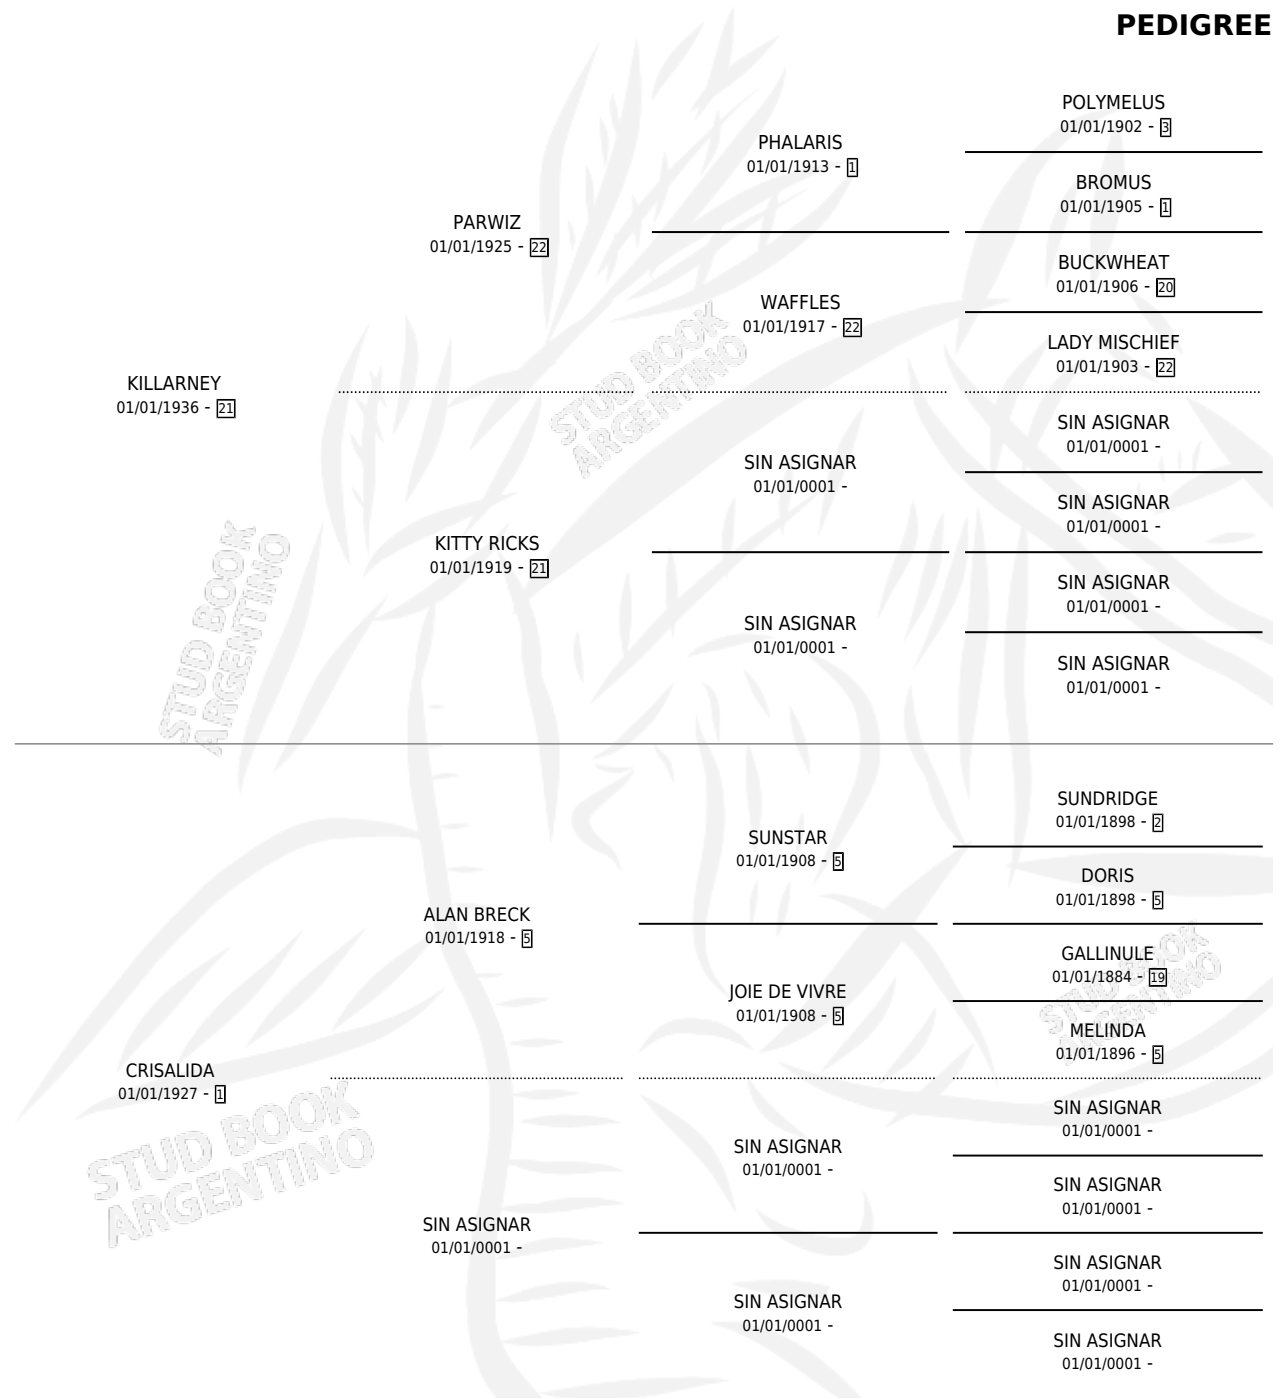

KADENETTE

PEDIGREE

por KILLARNEY y CRISALIDA por ALAN BRECK

Argentina · Hembra · Alazan Tostado · · 01/01/1948
Familia 1-b · Volumen 20

ESTADO

TIPIFICACIÓN SANGUÍNEA	X
TIPIFICACIÓN POR ADN	X
PASAPORTE	X
IDENTIFICACIÓN POR MICROCHIP	X
REPRODUCTOR	X

Lugar de nacimiento: Campo particular

Criador: Sin dato

~

HIJOS

	MACHOS	HEMBRAS
1 NACIERON	0	1

SIN ACTUACIONES