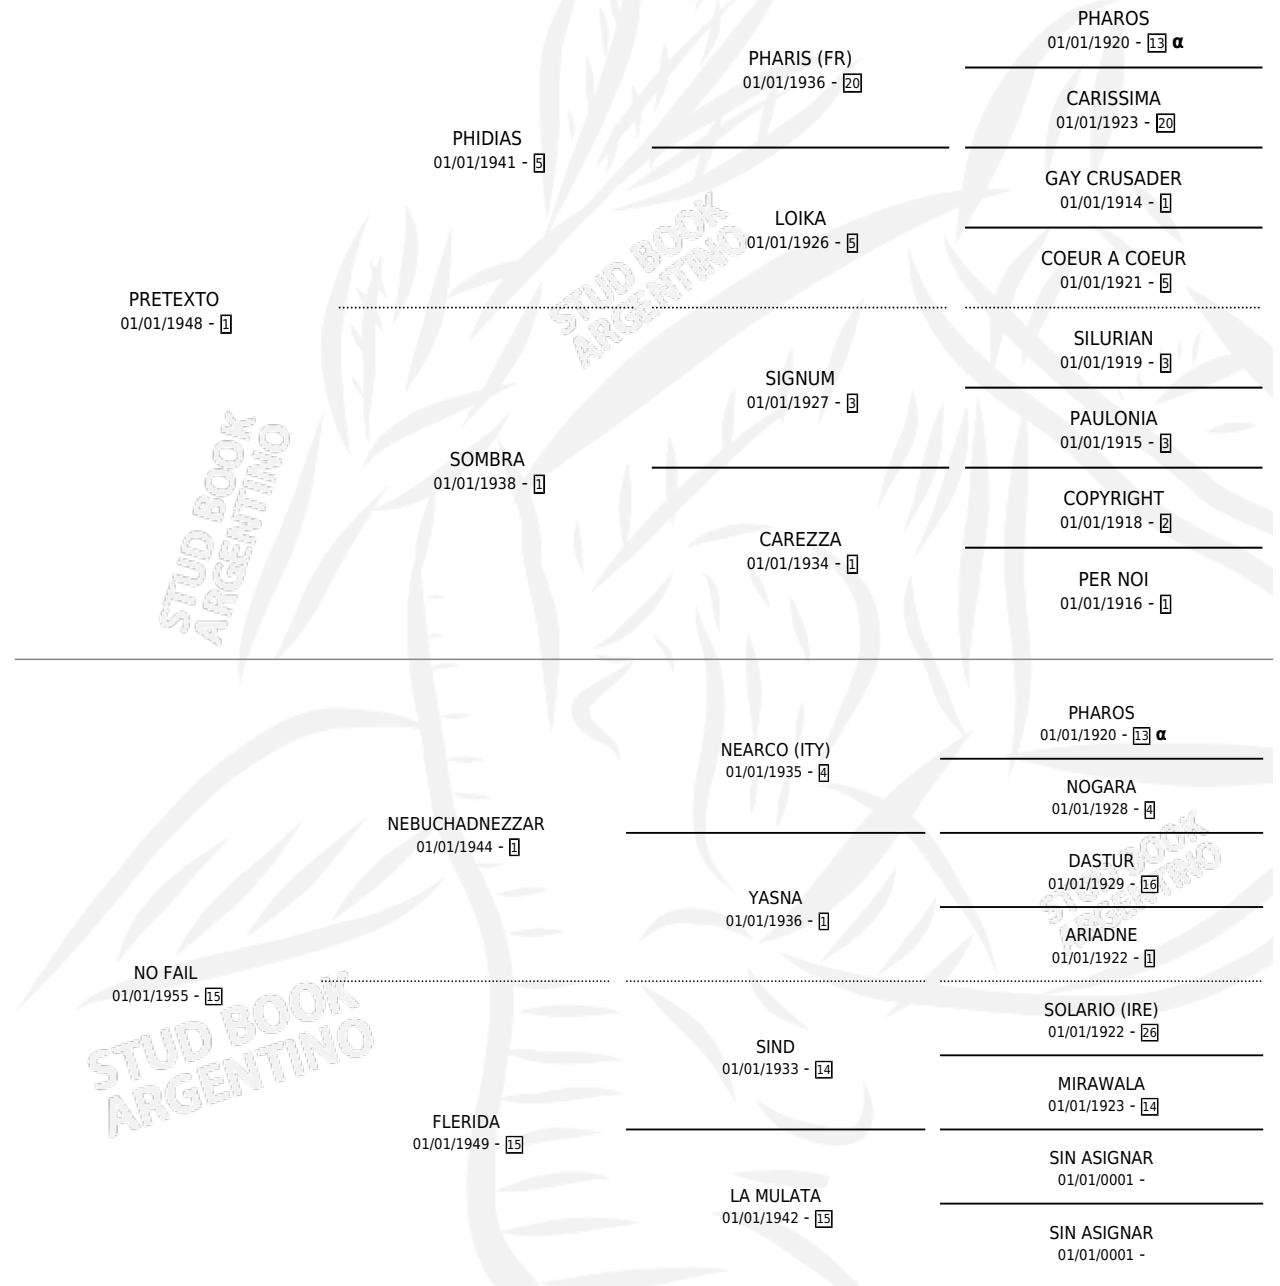

# CRUCIGRAMA

por **PRETEXTO** y **NO FAIL** por **NEBUCHADNEZZAR**

Argentina · Hembra · Zaino Doradillo · SP · 01/01/1964  
Familia 15-d · Volumen 25

## ESTADO

TIPIFICACIÓN SANGUÍNEA	X
TIPIFICACIÓN POR ADN	X
PASAPORTE	X
IDENTIFICACIÓN POR MICROCHIP	X
REPRODUCTOR	✓

**Lugar de nacimiento:** Campo particular

**Criador:** Sin dato

~

## HIJOS

	MACHOS	HEMBRAS
7 NACIERON	3	4
4 CORRIERON	2	2
4 GANARON	2	2
<b>0</b> GANADORES <b>CL</b>	<b>0</b> GANADORES <b>GR</b>	<b>0</b> GANADORES <b>G1</b>

## PEDIGREE

INBREEDING : α

S

mientos 1 / Efectividad 20.00%

PADRILLO	PRODUCTO	CRIADOR	1ER SERVICIO	ÚLTIMO SERVICIO
STALLWOOD	Ø		23/09/1987	03/11/1987
<b>CRUCIGRAMA</b> CROWN TNY GOOD (USA)	Ø		13/10/1986	19/11/1986
<b>Datos oficiales del Stud Book Argentino</b> STALLWOOD	Ø		10/09/1985	10/09/1985
STALLWOOD studbook.org.ar	Ø			
STALLWOOD	ABILANE (M ZD, 12/08/1985)	GAYO MANUEL		