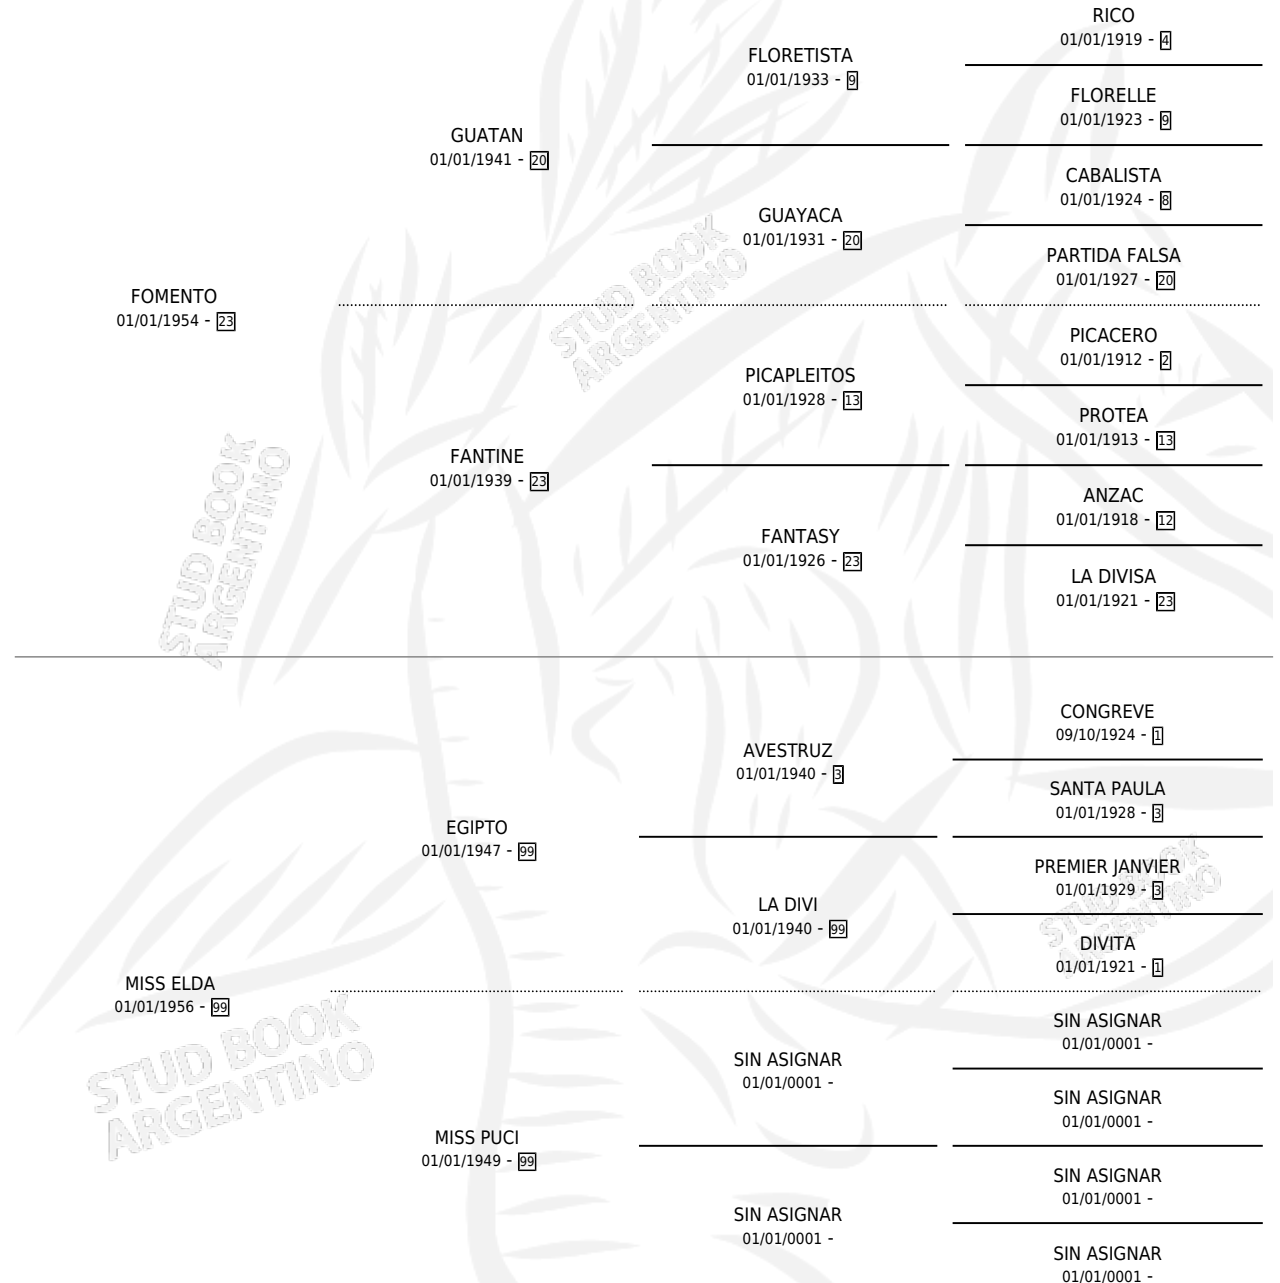

FABRICIO

por FOMENTO y MISS ELDA por EGIPTO

Argentina · Macho · Alazan · SP · 01/01/1964
Familia 99 · Volumen 25

ESTADO

TIPIFICACIÓN SANGUÍNEA	X
TIPIFICACIÓN POR ADN	X
PASAPORTE	X
IDENTIFICACIÓN POR MICROCHIP	X
REPRODUCTOR	X

Lugar de nacimiento: Campo particular

Criador: Sin dato

~

HIJOS

	MACHOS	HEMBRAS
1 NACIERON	0	1

SIN ACTUACIONES

PEDIGREE

FABRICIO