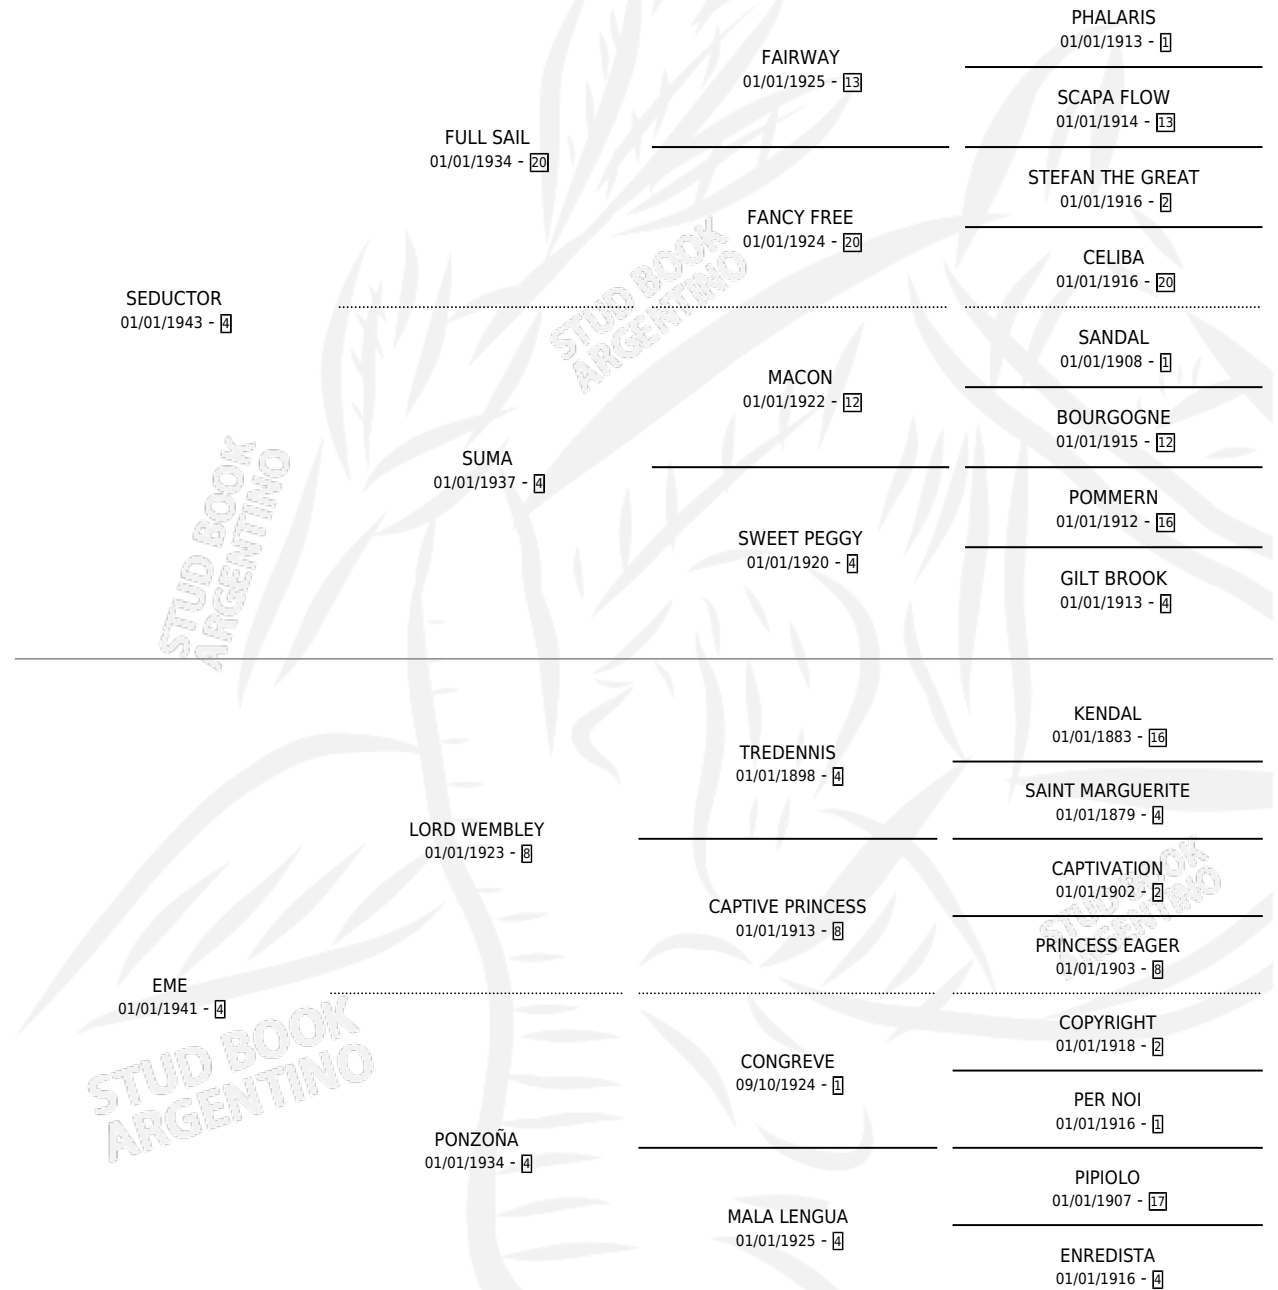

EOLIA

por **SEDUCTOR** y **EME** por **LORD WEMBLEY**

Argentina · Hembra · Zaino · SP · 01/01/1961
Familia 4-k · Volumen 24

ESTADO

TIPIFICACIÓN SANGUÍNEA	X
TIPIFICACIÓN POR ADN	X
PASAPORTE	X
IDENTIFICACIÓN POR MICROCHIP	X
REPRODUCTOR	X

Lugar de nacimiento: Campo particular

Criador: Sin dato

~

HIJOS

	MACHOS	HEMBRAS
2 NACIERON	0	2
SIN ACTUACIONES		

PEDIGREE