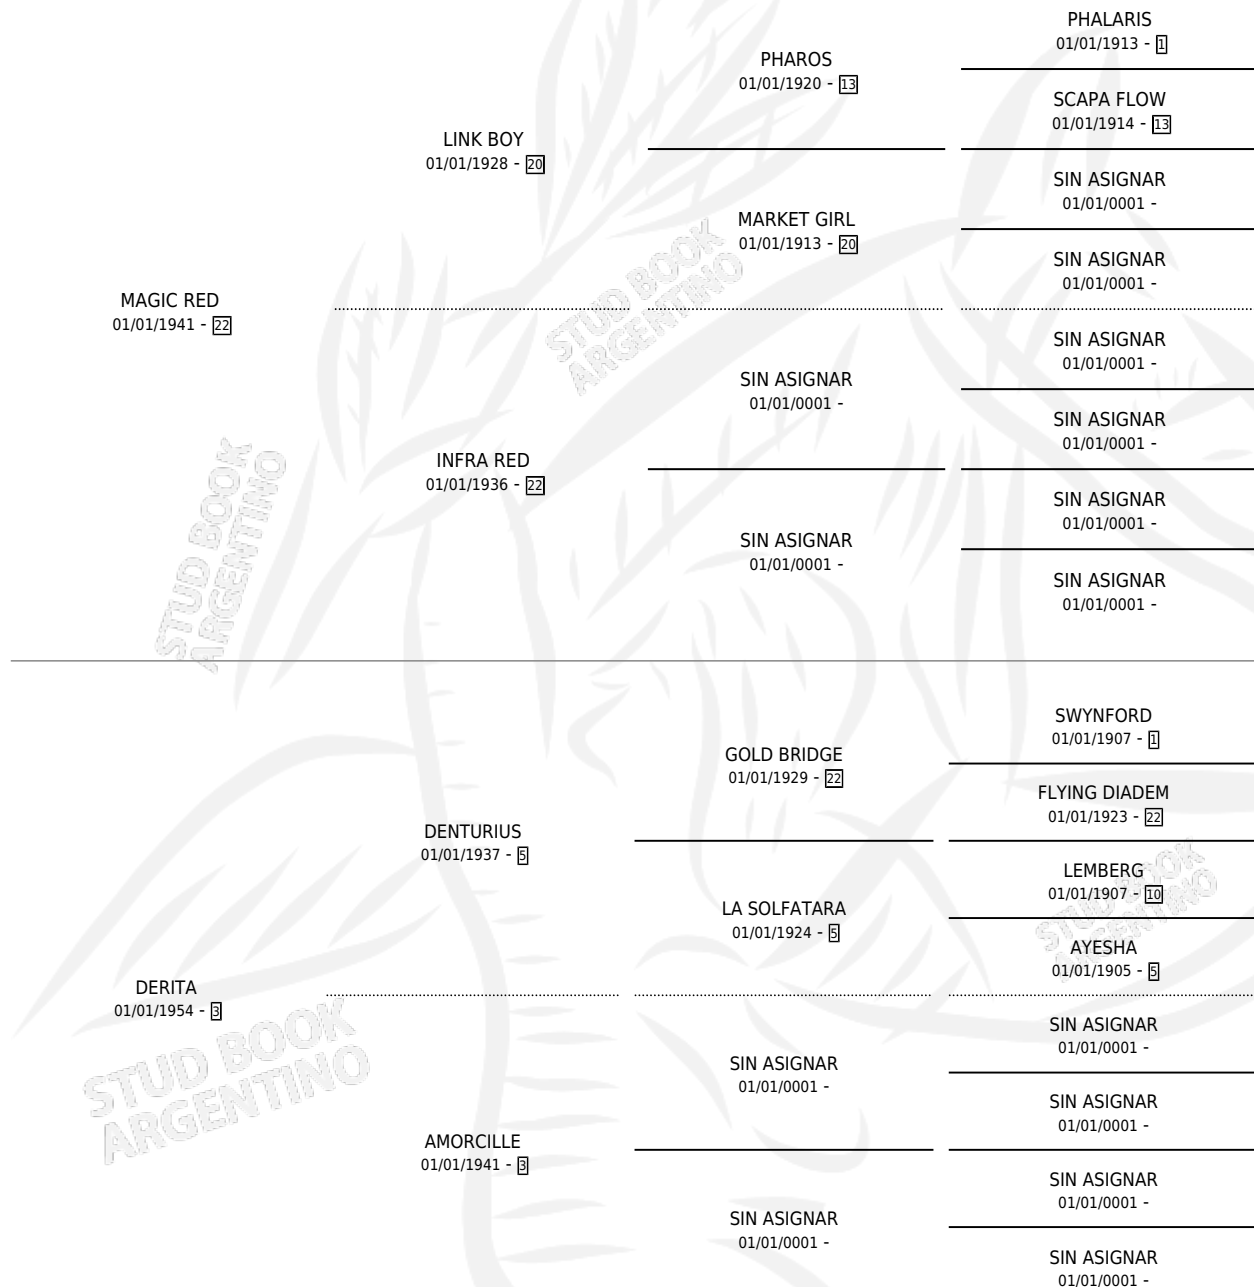

MAGIC LOVE (IRE)

por **MAGIC RED** y **DERITA** por **DENTURIUS**

Irlanda · Hembra · Tordillo · SP · 01/01/1959
Familia 3-I · Volumen web

ESTADO

TIPIFICACIÓN SANGUÍNEA	X
TIPIFICACIÓN POR ADN	X
PASAPORTE	X
IDENTIFICACIÓN POR MICROCHIP	X
REPRODUCTOR	X

Lugar de nacimiento: Irlanda
Criador: Extranjero

~

HIJOS

	MACHOS	HEMBRAS
2 NACIERON	1	1
SIN ACTUACIONES		

PEDIGREE