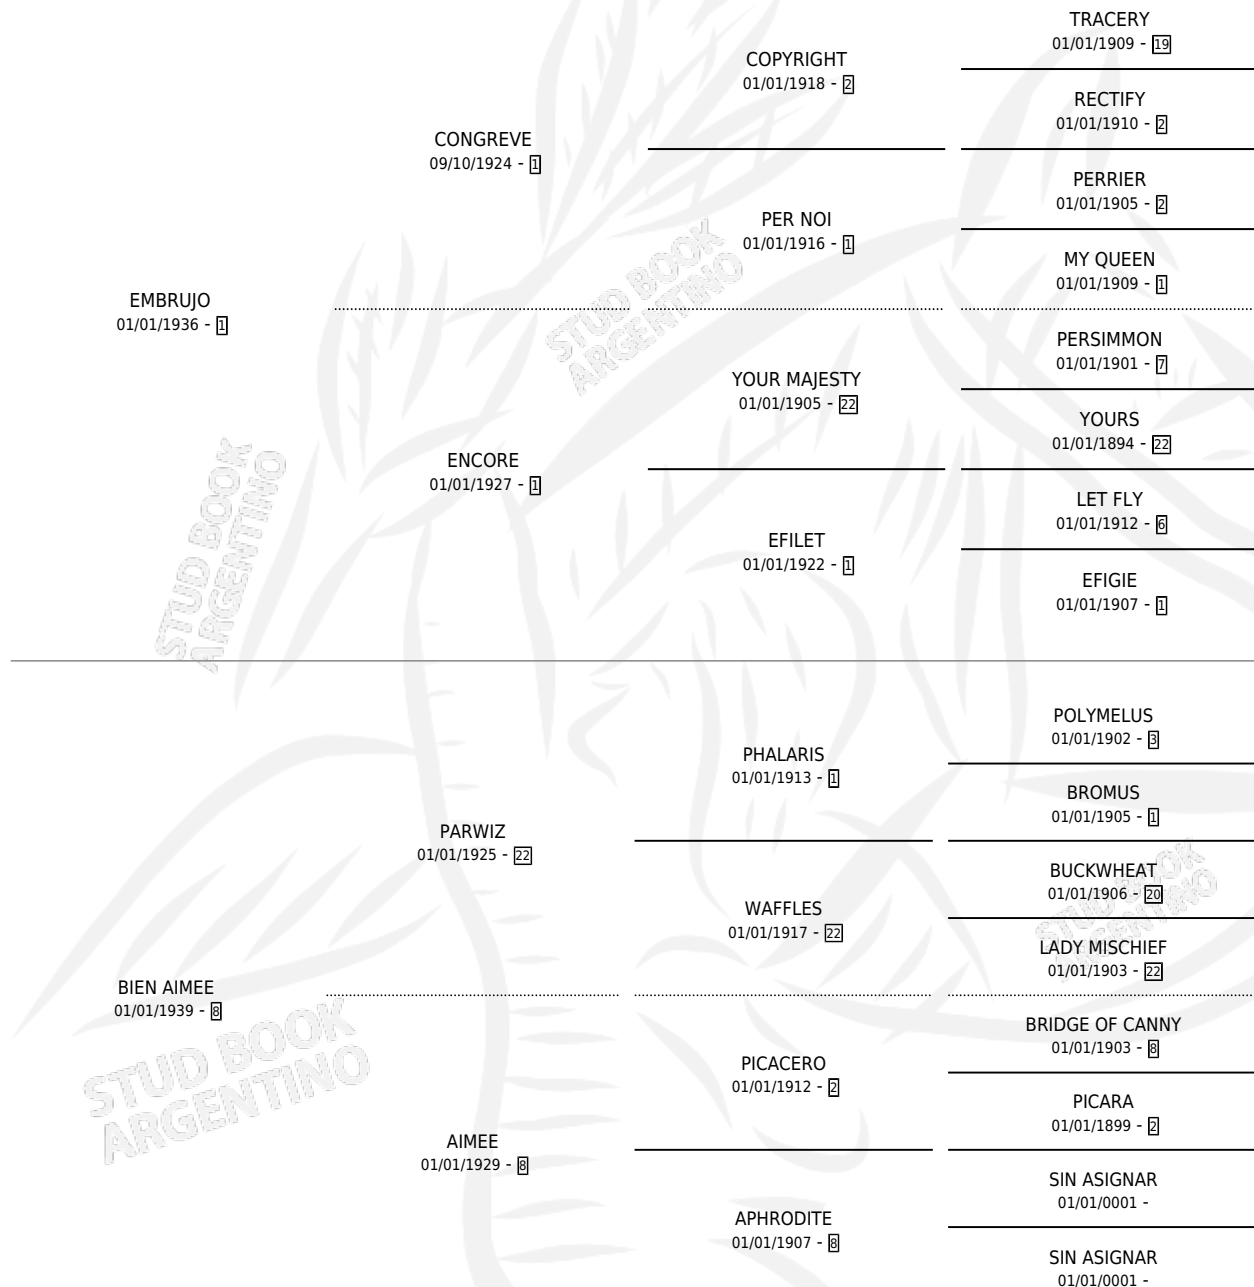

ROMANTIC

por **EMBRUJO** y **BIEN AIMEE** por **PARWIZ**

Argentina · Macho · Zaino Colorado · SP · 01/01/1950
Familia 8-j · Volumen 20

ESTADO

TIPIFICACIÓN SANGUÍNEA	X
TIPIFICACIÓN POR ADN	X
PASAPORTE	X
IDENTIFICACIÓN POR MICROCHIP	X
REPRODUCTOR	X

Lugar de nacimiento: Campo particular

Criador: Sin dato

~

HIJOS

	MACHOS	HEMBRAS
18 NACIERON	1	17
SIN ACTUACIONES		

PEDIGREE

ROMANTIC

Datos oficiales del Stud Book Argentino