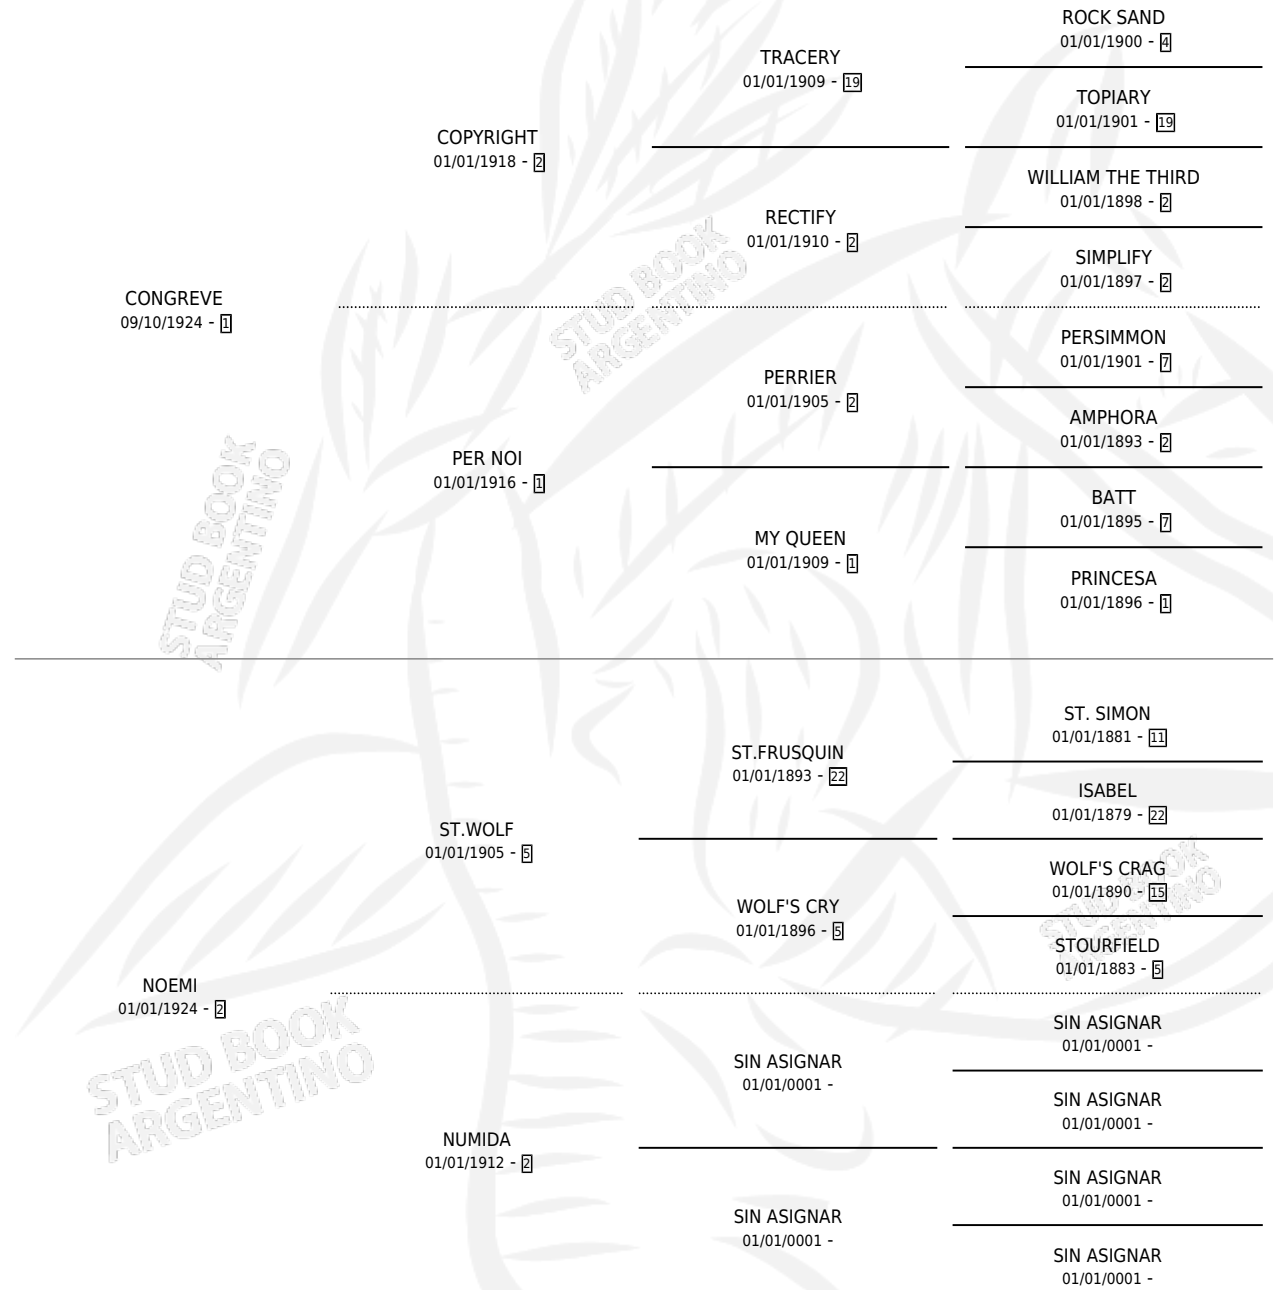

BETSABE

por CONGREVE y NOEMI por ST.WOLF

Argentina · Hembra · Zaino · SP · 01/01/1942
Familia 2-u · Volumen 18

ESTADO

TIPIFICACIÓN SANGUÍNEA	X
TIPIFICACIÓN POR ADN	X
PASAPORTE	X
IDENTIFICACIÓN POR MICROCHIP	X
REPRODUCTOR	X

Lugar de nacimiento: Campo particular

Criador: Sin dato

~

HIJOS

	MACHOS	HEMBRAS
3 NACIERON	1	2
SIN ACTUACIONES		

PEDIGREE

BETSABE

Datos oficiales del Stud Book Argentino