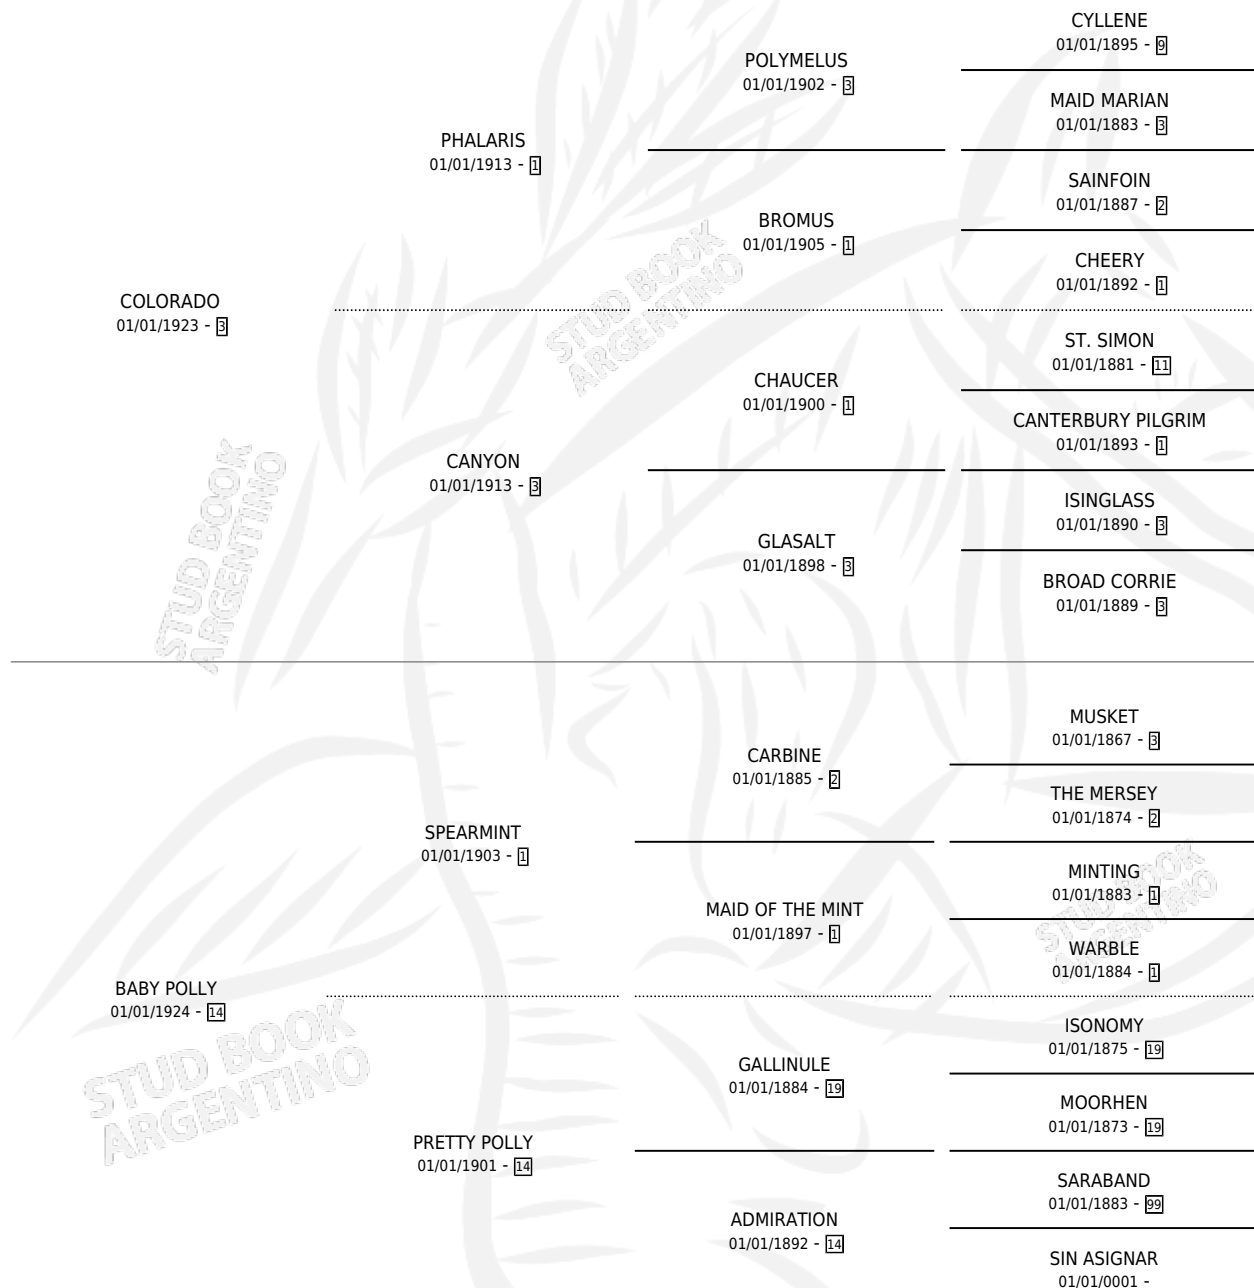

COLORADO KID

por COLORADO y BABY POLLY por SPEARMINT

Argentina · Macho · Zaino · SP · 01/01/1929
Familia 14-c · Volumen 13

ESTADO

TIPIFICACIÓN SANGUÍNEA	X
TIPIFICACIÓN POR ADN	X
PASAPORTE	X
IDENTIFICACIÓN POR MICROCHIP	X
REPRODUCTOR	X

Lugar de nacimiento: Campo particular

Criador: Sin dato

~

HIJOS

	MACHOS	HEMBRAS
5 NACIERON	1	4
SIN ACTUACIONES		

PEDIGREE

COLORADO KID

Datos oficiales del Stud Book Argentino