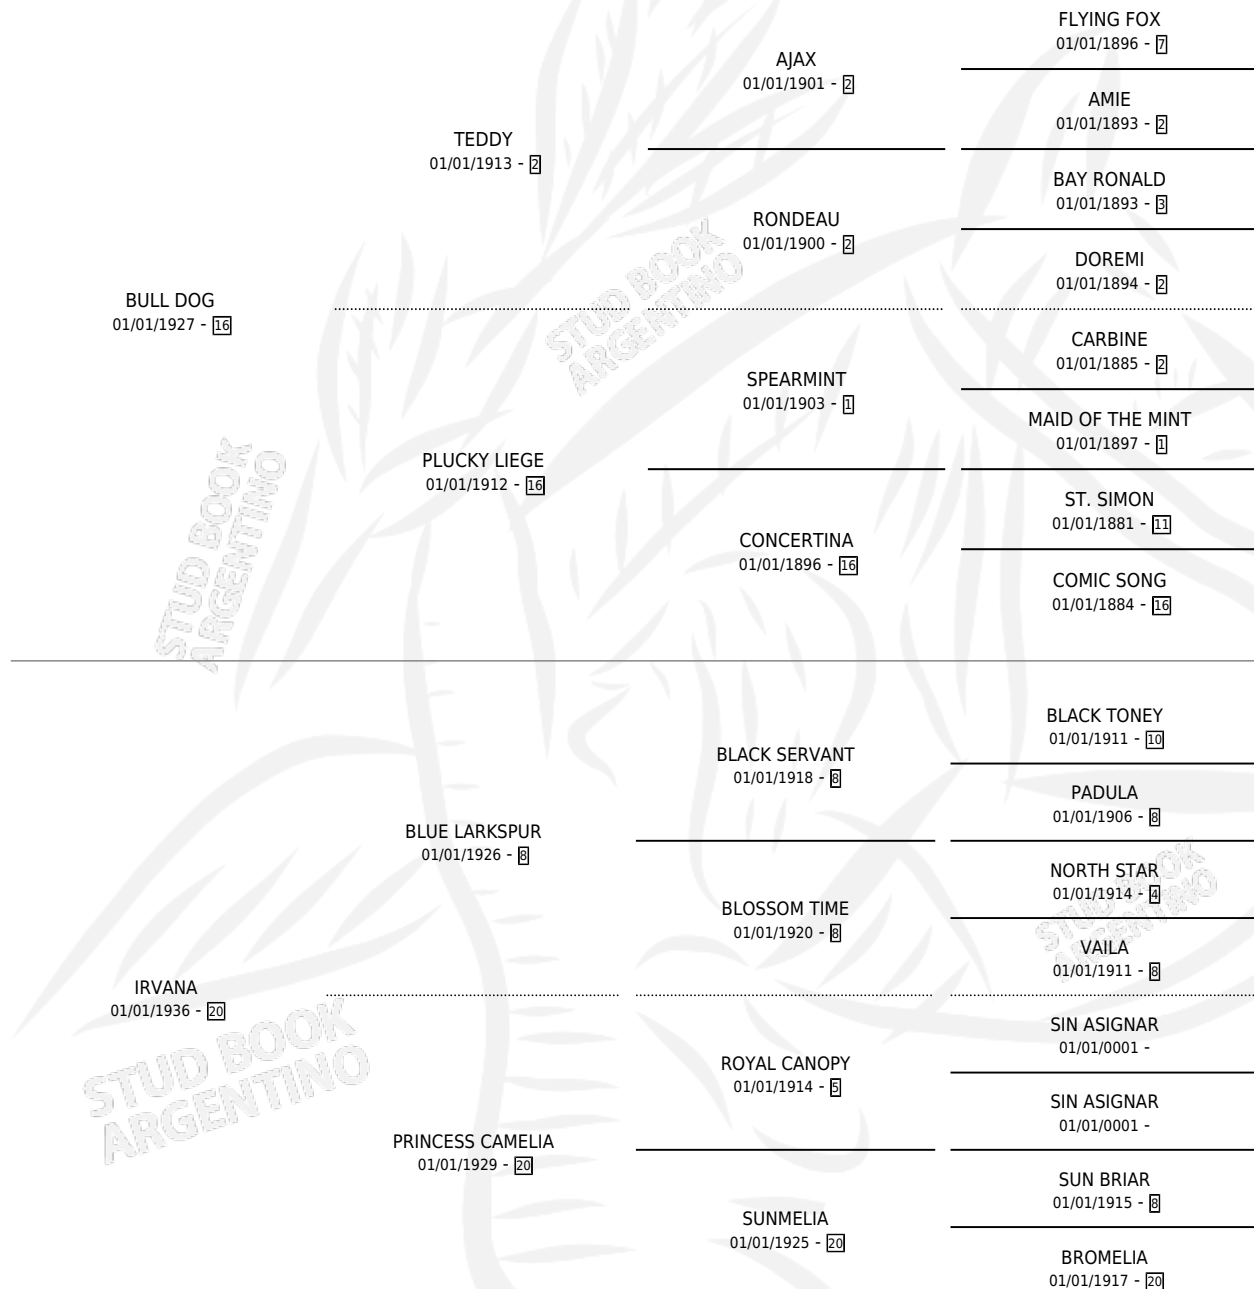

PRETTY ONE

por **BULL DOG** y **IRVANA** por **BLUE LARKSPUR**

Argentina · Hembra · Zaino Colorado · · 01/01/1947
Familia 20-a · Volumen 19

ESTADO

TIPIFICACIÓN SANGUÍNEA	X
TIPIFICACIÓN POR ADN	X
PASAPORTE	X
IDENTIFICACIÓN POR MICROCHIP	X
REPRODUCTOR	X

Lugar de nacimiento: Campo particular

Criador: Sin dato

~

HIJOS

	MACHOS	HEMBRAS
1 NACIERON	0	1

SIN ACTUACIONES

PEDIGREE

PRETTY ONE