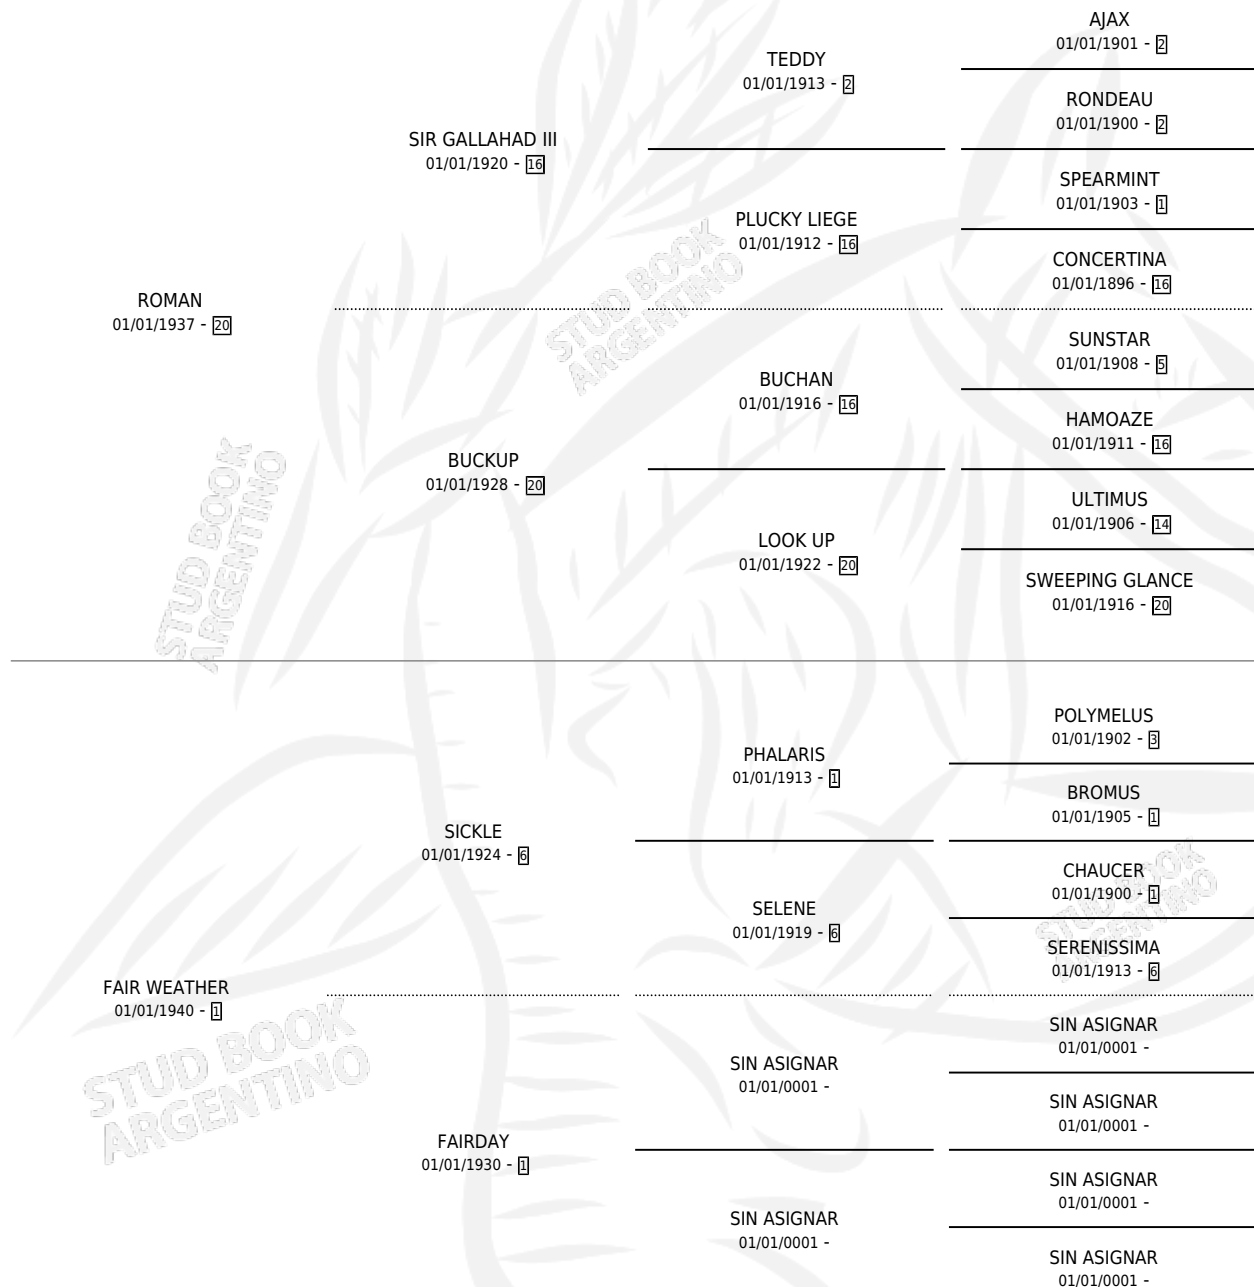

SHY KATIE

por ROMAN y FAIR WEATHER por SICKLE

Argentina · Hembra · Zaino Colorado · SP · 01/01/1945
Familia 1 · Volumen 19

ESTADO

TIPIFICACIÓN SANGUÍNEA	X
TIPIFICACIÓN POR ADN	X
PASAPORTE	X
IDENTIFICACIÓN POR MICROCHIP	X
REPRODUCTOR	X

Lugar de nacimiento: Campo particular

Criador: Sin dato

~

HIJOS

	MACHOS	HEMBRAS
2 NACIERON	1	1

SIN ACTUACIONES

PEDIGREE

SHY KATIE