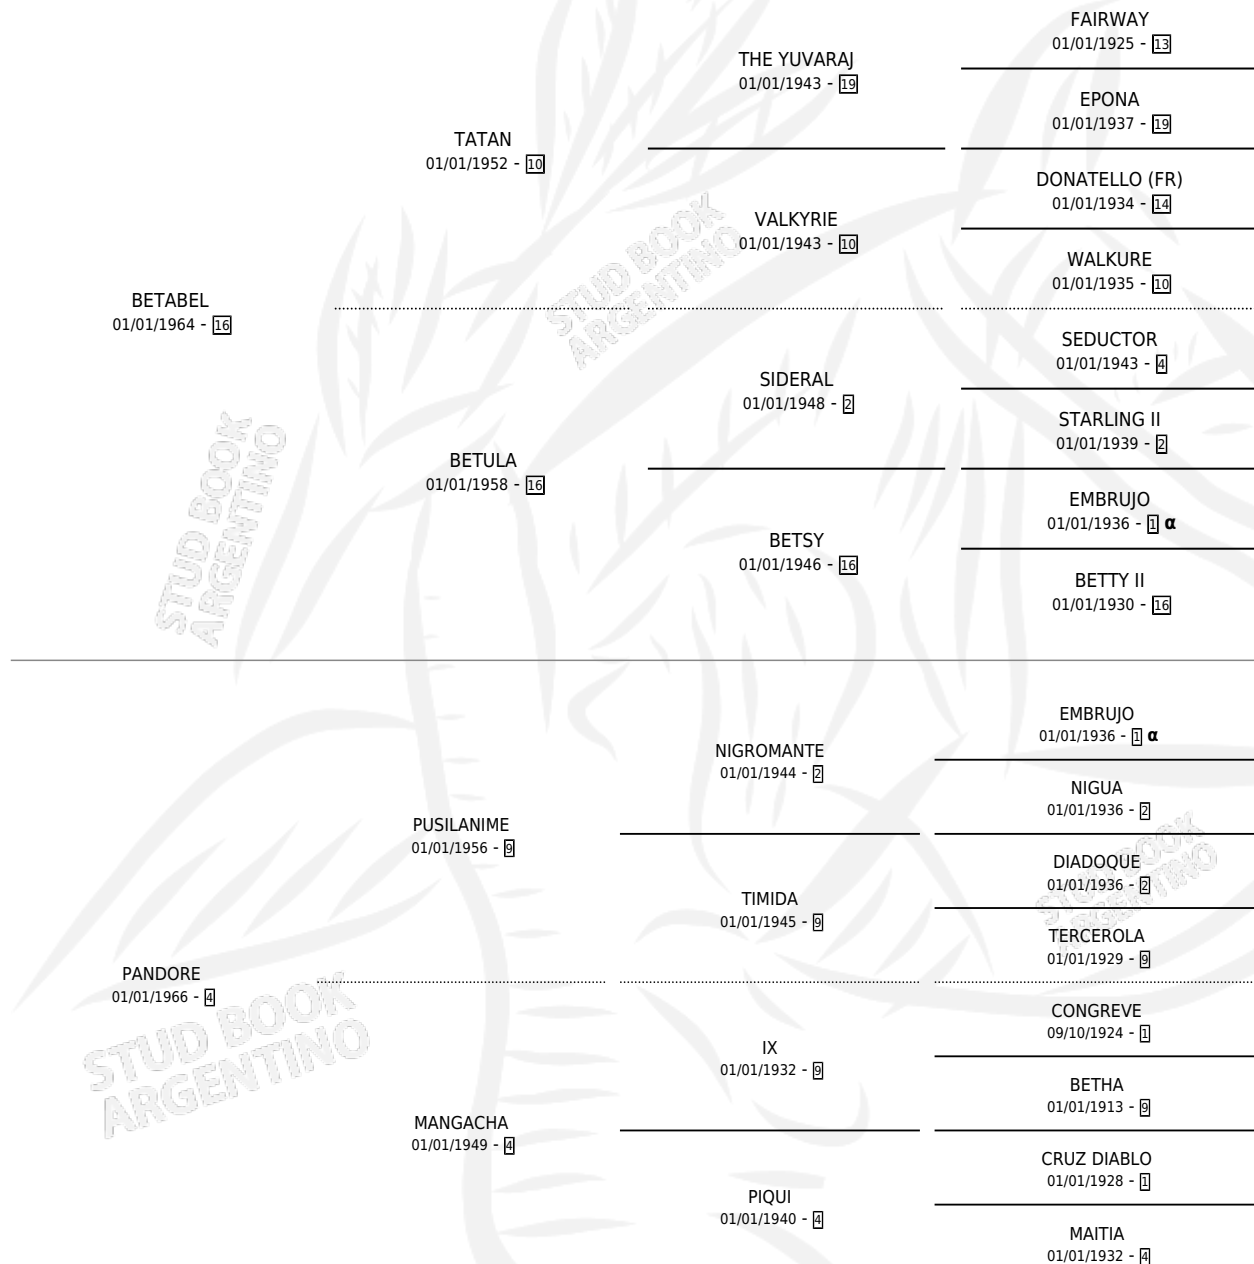

## PEDIGREE

por **BETABEL** y **PANDORE** por **PUSILANIME**

Argentina · Hembra · Zaino Doradillo · SP · 01/01/1978  
Familia 4-o · Volumen 30

### ESTADO

TIPIFICACIÓN SANGUÍNEA	X
TIPIFICACIÓN POR ADN	X
PASAPORTE	X
IDENTIFICACIÓN POR MICROCHIP	X
REPRODUCTOR	✓

**Lugar de nacimiento:** Campo particular

**Criador:** Los Mimbres

~

### HIJOS

	MACHOS	HEMBRAS
2 NACIERON	1	1
1 CORRIERON	0	1
1 GANARON	0	1
<b>0</b> GANADORES CL	<b>0</b> GANADORES GR	<b>0</b> GANADORES G1

INBREEDING : α

S

cimientos 2 / Efectividad 20.00%

PADRILLO	PRODUCTO	CRIADOR	1ER SERVICIO	ÚLTIMO SERVICIO
SILENCIANTE	Ø		27/08/1993	23/09/1993
<b>BELLABEL</b>	SI BELLA (H Z, 17/08/1993)	LOS MIMBRES	22/08/1992	28/08/1992
<b>Datos oficiales del Stud Book Argentino</b>				
GOLDEN PET (GB)	Ø		07/11/1991	14/11/1991
Documento generado el 25/04/2026				
GOLDEN PET (GB)	Ø		08/10/1990	23/11/1990
studbook.org.ar				
GOLDEN PET (GB)	Ø		06/08/1989	08/08/1989
GOLDEN PET (GB)	Ø		07/08/1988	09/08/1988
THAILINDO	Ø		30/08/1987	24/09/1987
THAILINDO	THAI BELLO (M Z, 21/08/1987) •MURIÓ EL 25/01/1989•	SIN DATO	12/09/1986	16/09/1986
COSINO	Ø		17/08/1985	17/08/1985
THAILINDO	Ø			