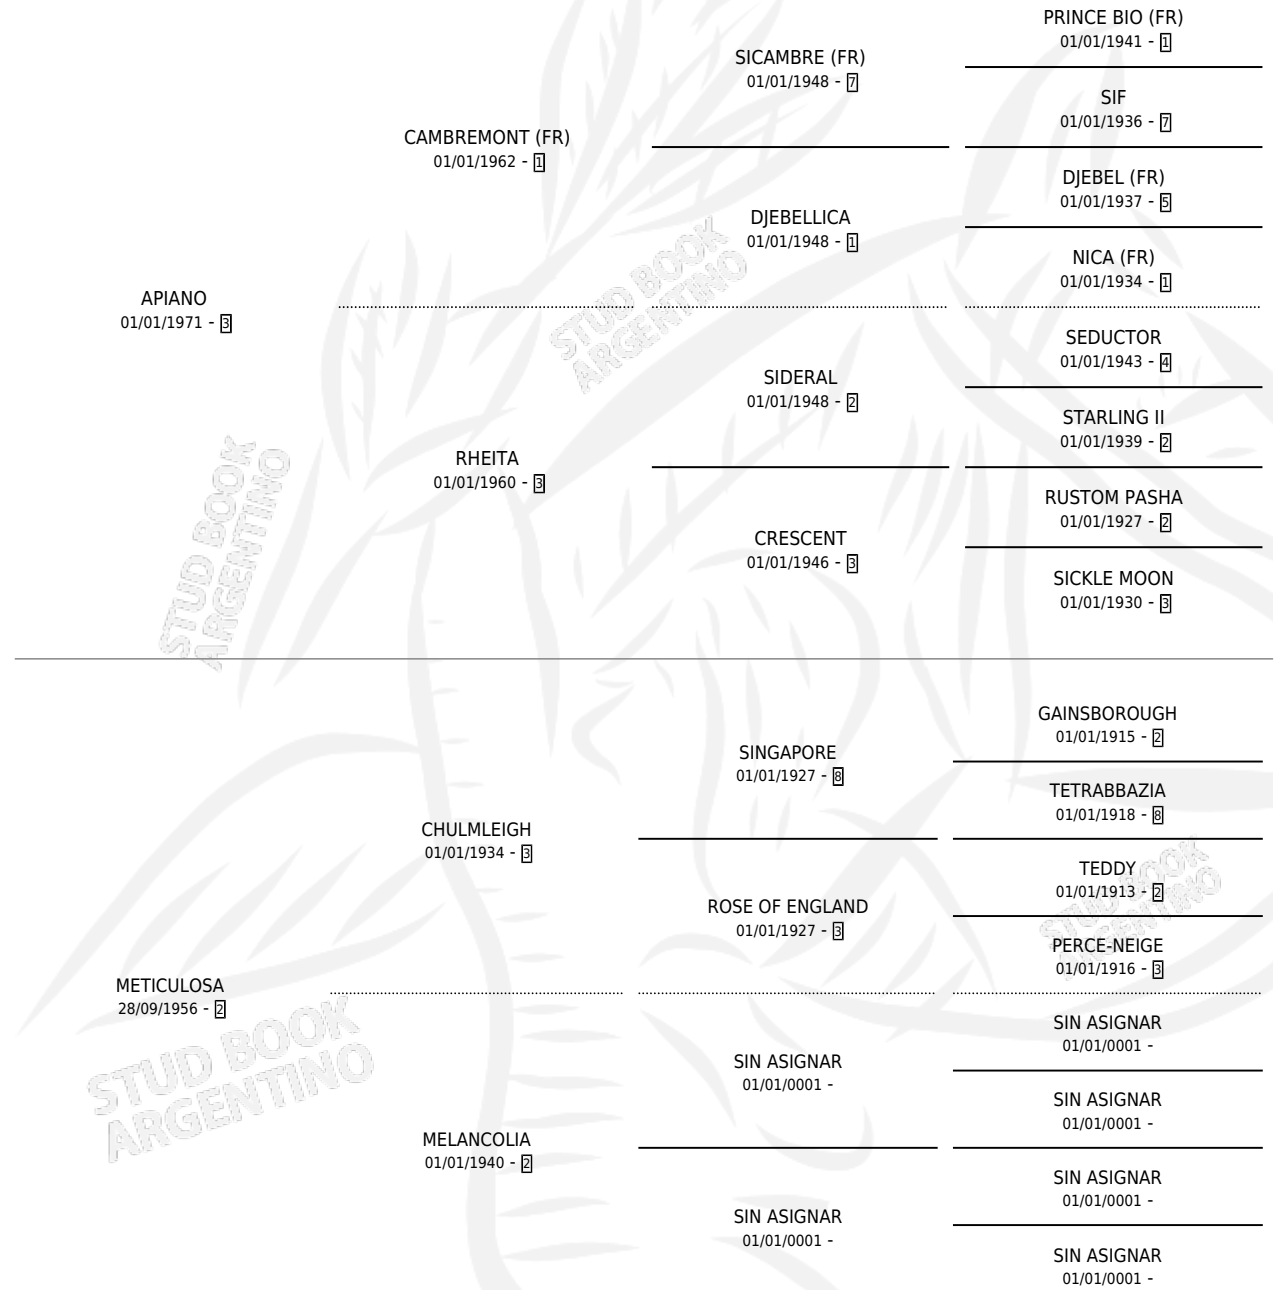

ALDE-ONA

por **APIANO** y **METICULOSA** por **CHULMLEIGH**

Argentina · Macho · Zaino Colorado · SP · 17/09/1978
Familia 2-a · Volumen 30

ESTADO

TIPIFICACIÓN SANGUÍNEA	X
TIPIFICACIÓN POR ADN	X
PASAPORTE	X
IDENTIFICACIÓN POR MICROCHIP	X
REPRODUCTOR	X

Lugar de nacimiento: Campo particular

Criador: Sin dato

PEDIGREE

ALDE-ONA

Datos oficiales del Stud Book Argentino

Documento generado el 27/04/2026

studbook.org.ar