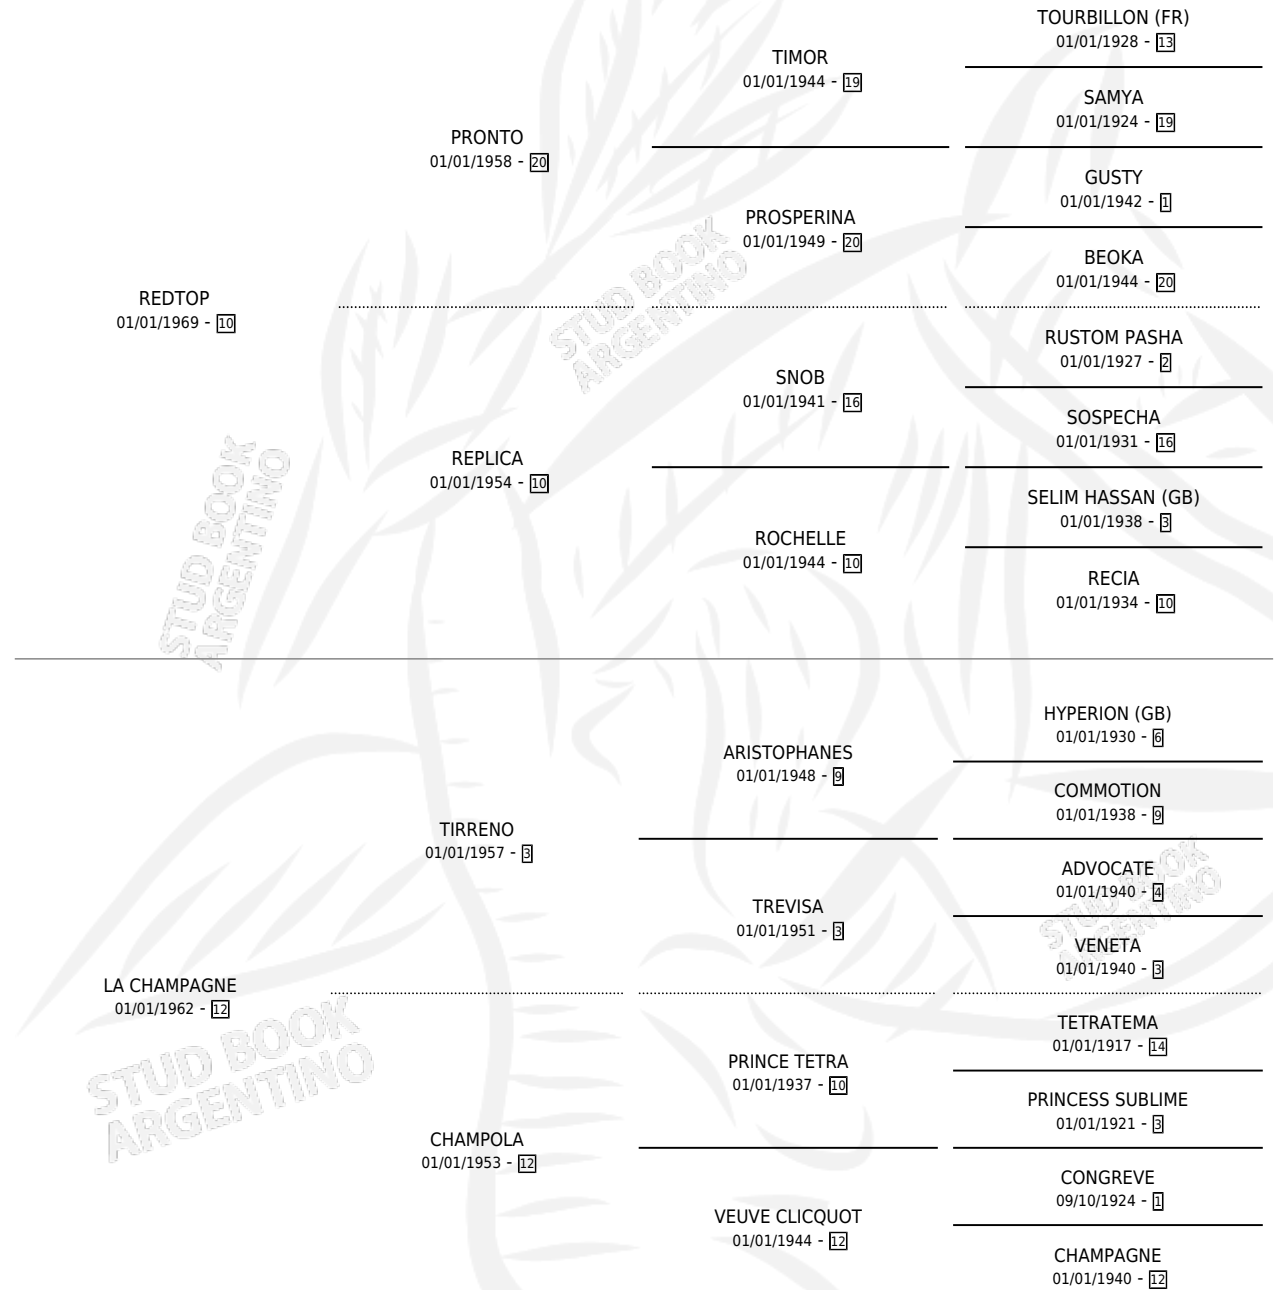

COLMAR

por REDTOP y LA CHAMPAGNE por TIRRENO

Argentina · Macho · No Consigna · SP · 01/01/1978
Familia 12-d · Volumen 30

ESTADO

TIPIFICACIÓN SANGUÍNEA	X
TIPIFICACIÓN POR ADN	X
PASAPORTE	X
IDENTIFICACIÓN POR MICROCHIP	X
REPRODUCTOR	X

Lugar de nacimiento: Campo particular

Criador: Sin dato

PEDIGREE

CAMPAÑA

Solo carreras oficiales de Argentina

POR EDAD

EDAD	CC	1°	2°	3°	4°	5°	NP	CLC	CLG	CLCG1	CLGG1	IMPORTE	GANANCIA / CC
4 AÑOS	1	1	0	0	0	0	0	0	0	0	0	\$0	\$0
6 AÑOS	1	1	0	0	0	0	0	0	0	0	0	\$0	\$0
TOTALES	2	2	0	0	0	0	0	0	0	0	0	\$0	\$0
%		100%	0.0%	0.0%	0.0%	0.0%	0.0%	0.0%	0.0%	0.0%	0.0%		