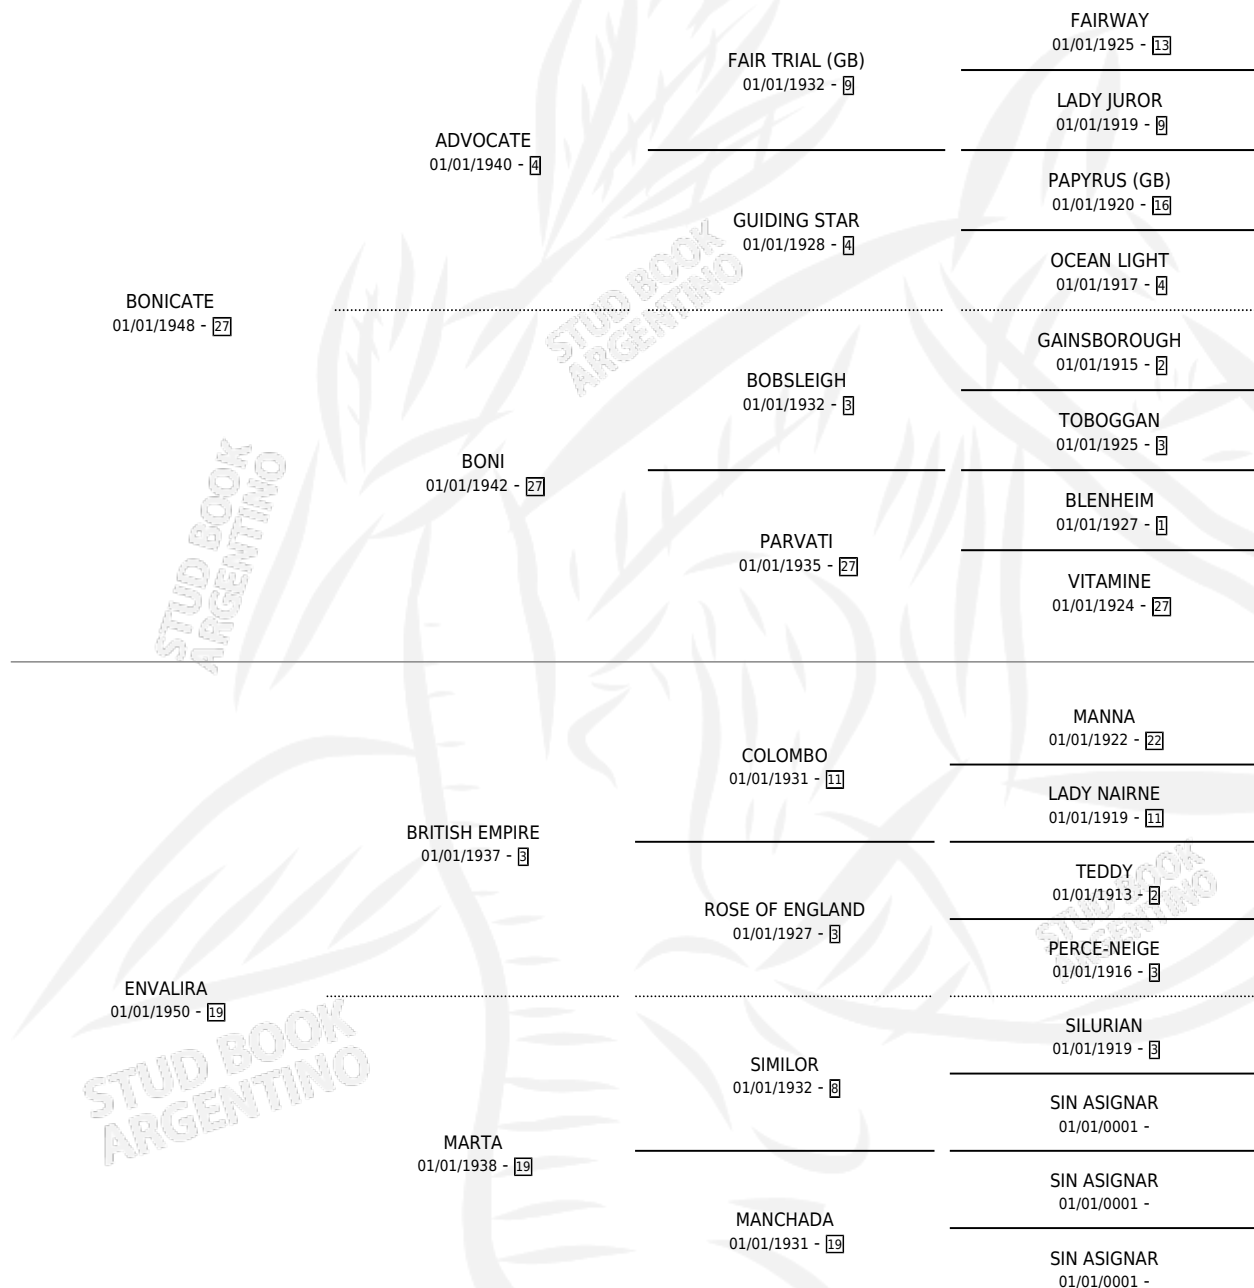

BILBAINA

por **BONICATE** y **ENVALIRA** por **BRITISH EMPIRE**

Argentina · Hembra · Alazan · SP · 30/09/1964
Familia 19-c · Volumen 25

ESTADO

TIPIFICACIÓN SANGUÍNEA	X
TIPIFICACIÓN POR ADN	X
PASAPORTE	X
IDENTIFICACIÓN POR MICROCHIP	X
REPRODUCTOR	✓

Lugar de nacimiento: Campo particular

Criador: Sin dato

~

HIJOS

	MACHOS	HEMBRAS
8 NACIERON	0	8
3 CORRIERON	0	3
3 GANARON	0	3
0 GANADORES CL	0 GANADORES GR	0 GANADORES G1

PEDIGREE