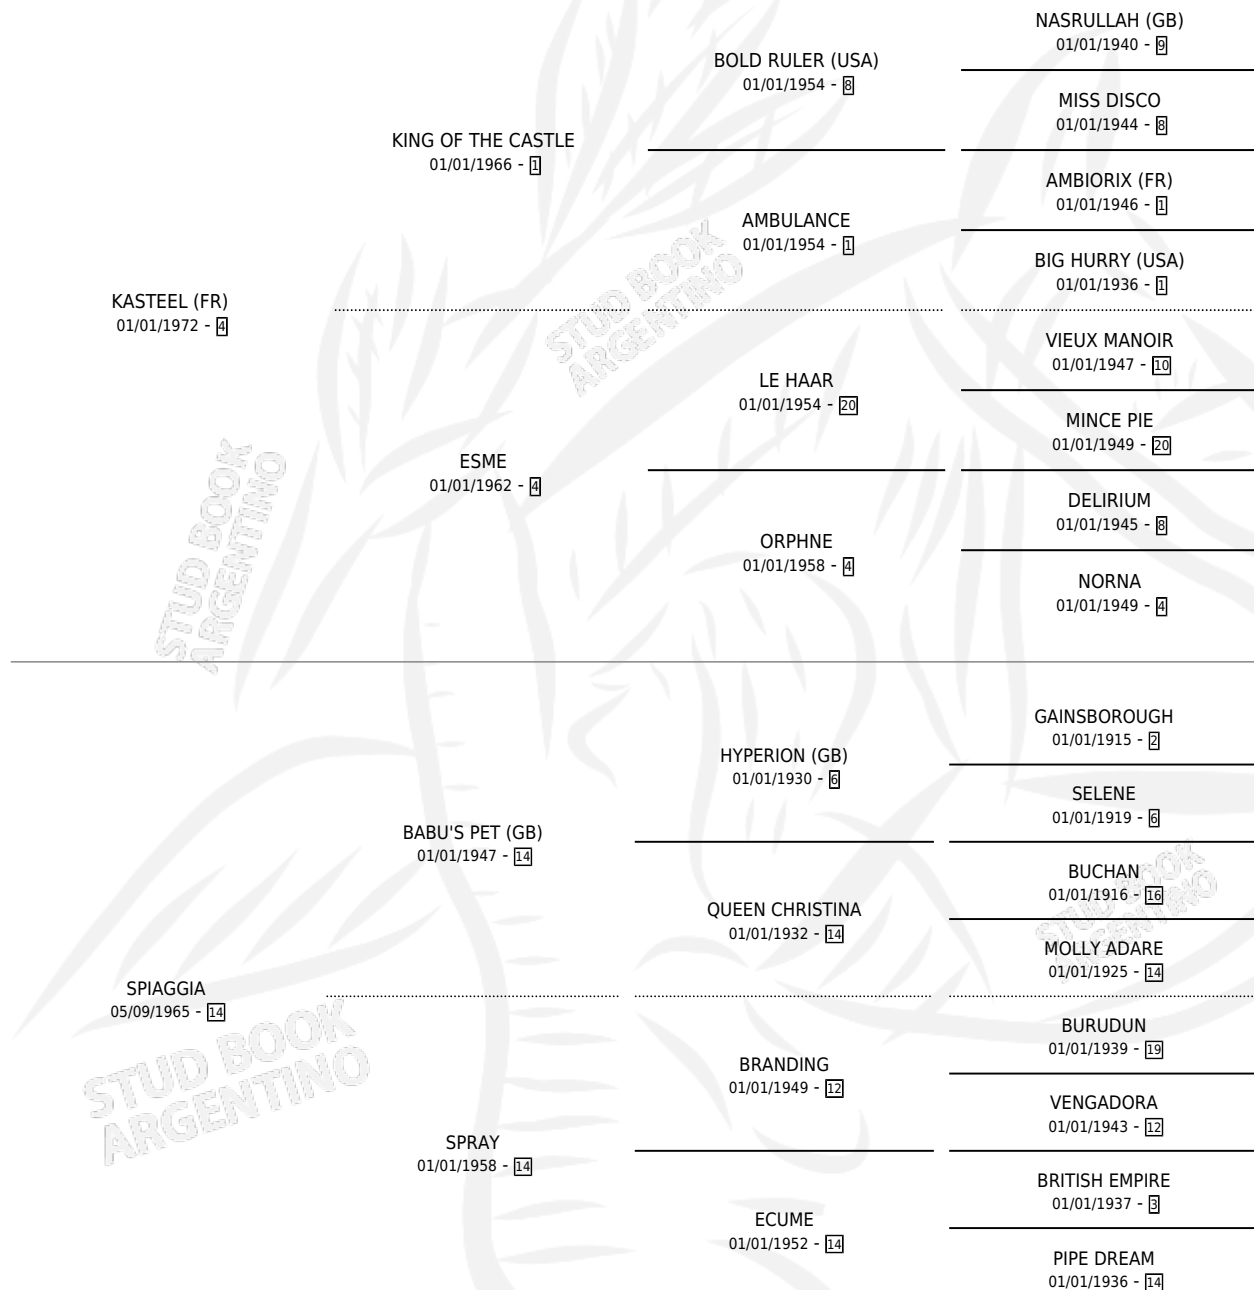

# OLA

por **KASTEEL (FR)** y **SPIAGGIA** por **BABU'S PET (GB)**

Argentina · Hembra · Zaino · SP · 01/01/1978  
Familia 14-e · Volumen 30

## ESTADO

TIPIFICACIÓN SANGUÍNEA	X
TIPIFICACIÓN POR ADN	X
PASAPORTE	X
IDENTIFICACIÓN POR MICROCHIP	X
REPRODUCTOR	✓

**Lugar de nacimiento:** Campo particular

**Criador:** Vacacion

~

## HIJOS

	MACHOS	HEMBRAS
5 NACIERON	4	1
4 CORRIERON	4	0
3 GANARON	3	0
<b>0</b> GANADORES <b>CL</b>	<b>0</b> GANADORES <b>GR</b>	<b>0</b> GANADORES <b>G1</b>

## PEDIGREE

S

mientos 4 / Efectividad 66.67%

PADRILLO	PRODUCTO	CRIADOR	1ER SERVICIO	ÚLTIMO SERVICIO
EL AZAR	∅		14/10/1988	04/11/1988
<b>OLA</b>	∅		26/10/1987	14/11/1987
<b>Datos oficiales del Stud Book Argentino</b>				
CINCO GRANDE (USA)	O'CLOCK (M Z, 16/10/1987)	SIN DATO	08/09/1986	31/10/1986
MARIACHE	OLIGARQUICO (M ZD, 29/08/1986)	SIN DATO	24/09/1985	24/09/1985
MARIACHE	OLEOGRAFICA (H Z, 16/09/1984) •MURIÓ EL 24/12/1986•	SIN DATO		
MARIACHE	OLAF (M Z, 14/09/1985)	HARAS DON FLORENTINO S.A.		