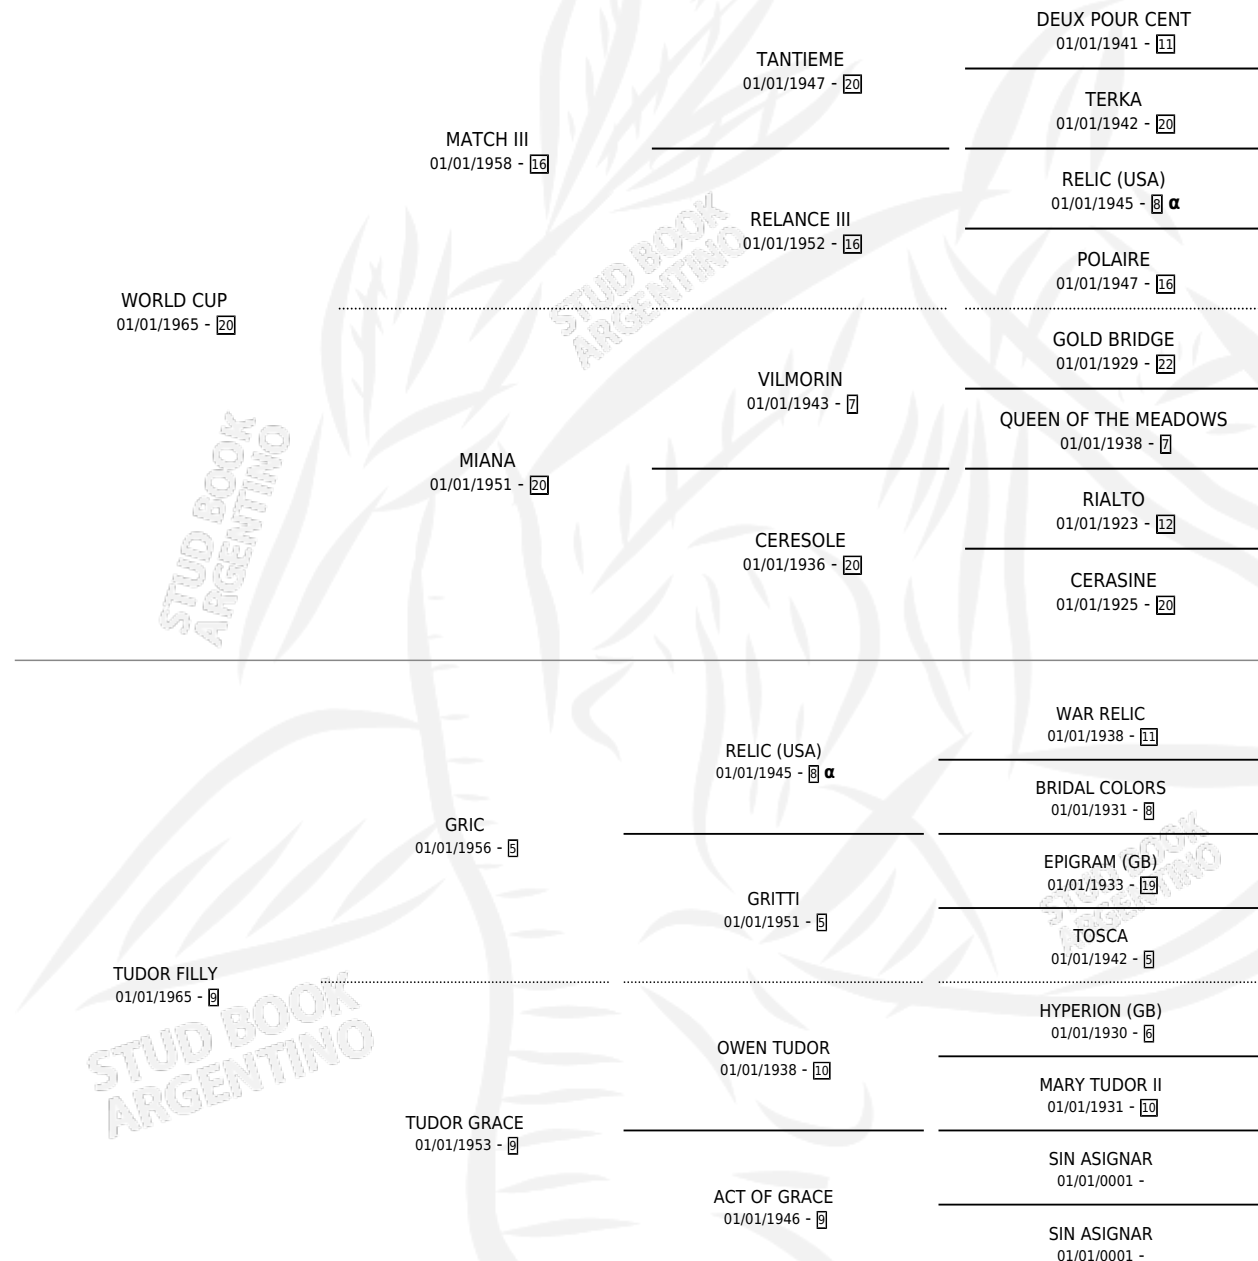

TUDOR CUP

por WORLD CUP y TUDOR FILLY por GRIC

Argentina · Hembra · Alazan · SP · 01/01/1978
Familia 9-c · Volumen 30

ESTADO

TIPIFICACIÓN SANGUÍNEA	X
TIPIFICACIÓN POR ADN	X
PASAPORTE	X
IDENTIFICACIÓN POR MICROCHIP	X
REPRODUCTOR	✓

Lugar de nacimiento: Campo particular

Criador: Sin dato

~

HIJOS

	MACHOS	HEMBRAS
2 NACIERON	2	0
1 CORRIERON	1	0

SIN ACTUACIONES

PEDIGREE

INBREEDING : α