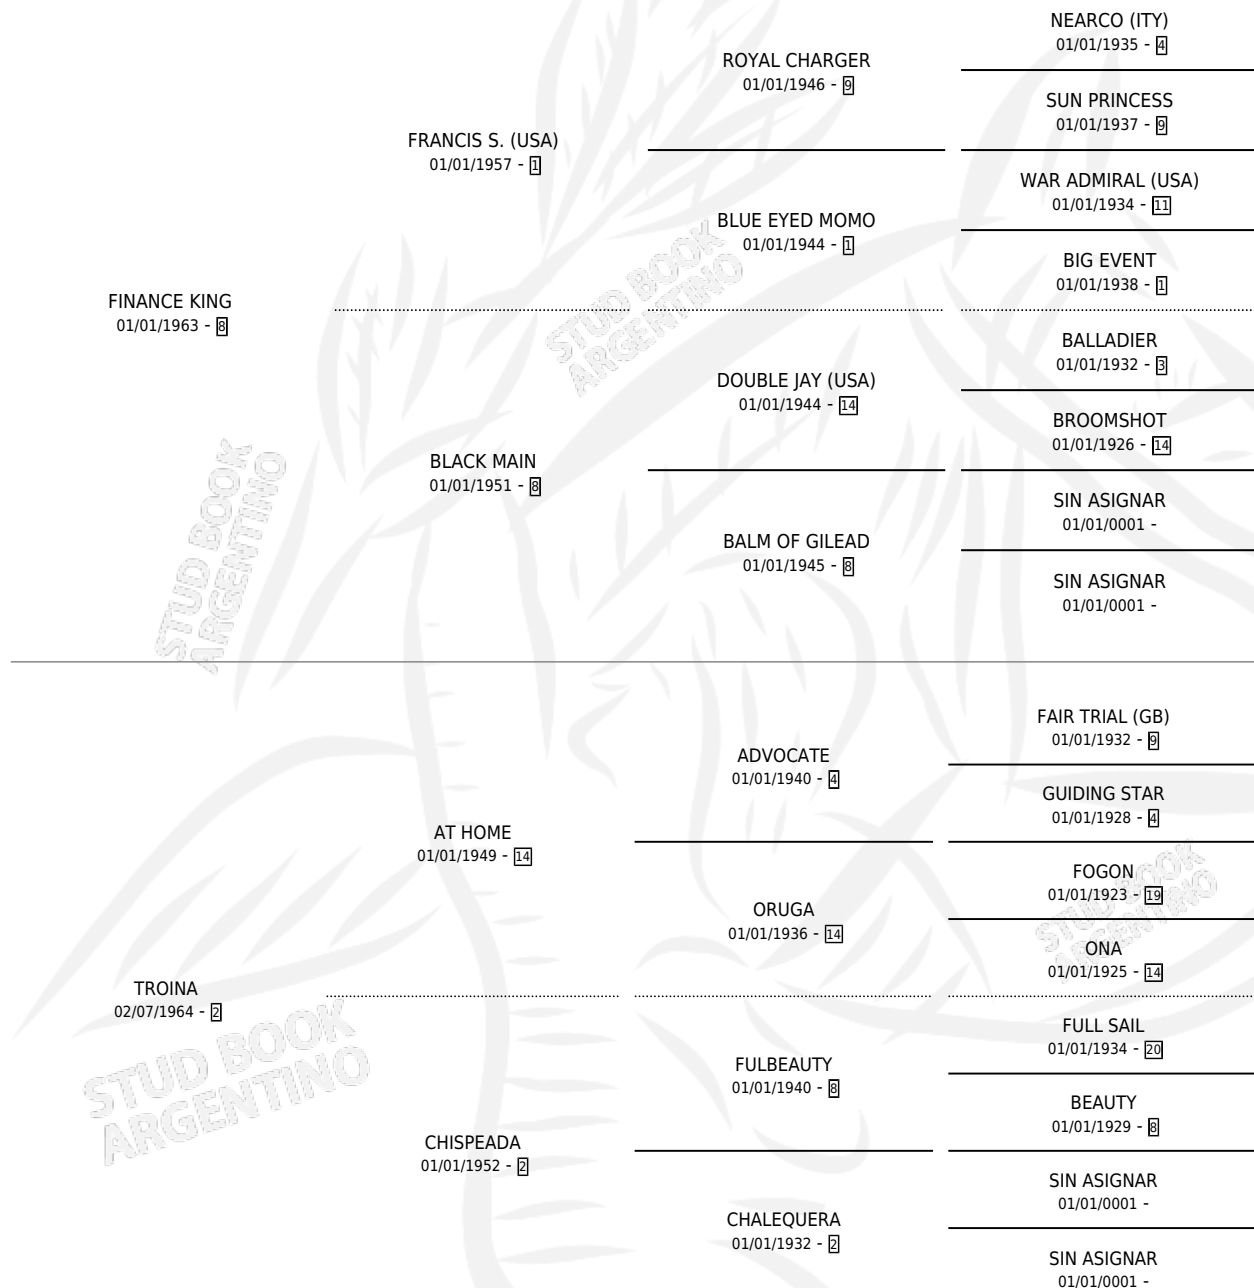

TARFAYA

por **FINANCE KING** y **TROINA** por **AT HOME**

Argentina · Hembra · Zaino Colorado · SP · 01/01/1978
Familia 2-j · Volumen 30

ESTADO

TIPIFICACIÓN SANGUÍNEA	X
TIPIFICACIÓN POR ADN	X
PASAPORTE	X
IDENTIFICACIÓN POR MICROCHIP	X
REPRODUCTOR	✓

Lugar de nacimiento: Campo particular

Criador: Sin dato

~

HIJOS

	MACHOS	HEMBRAS
5 NACIERON	2	3
3 CORRIERON	1	2
2 GANARON	1	1
0 GANADORES CL	0 GANADORES GR	0 GANADORES G1

PEDIGREE