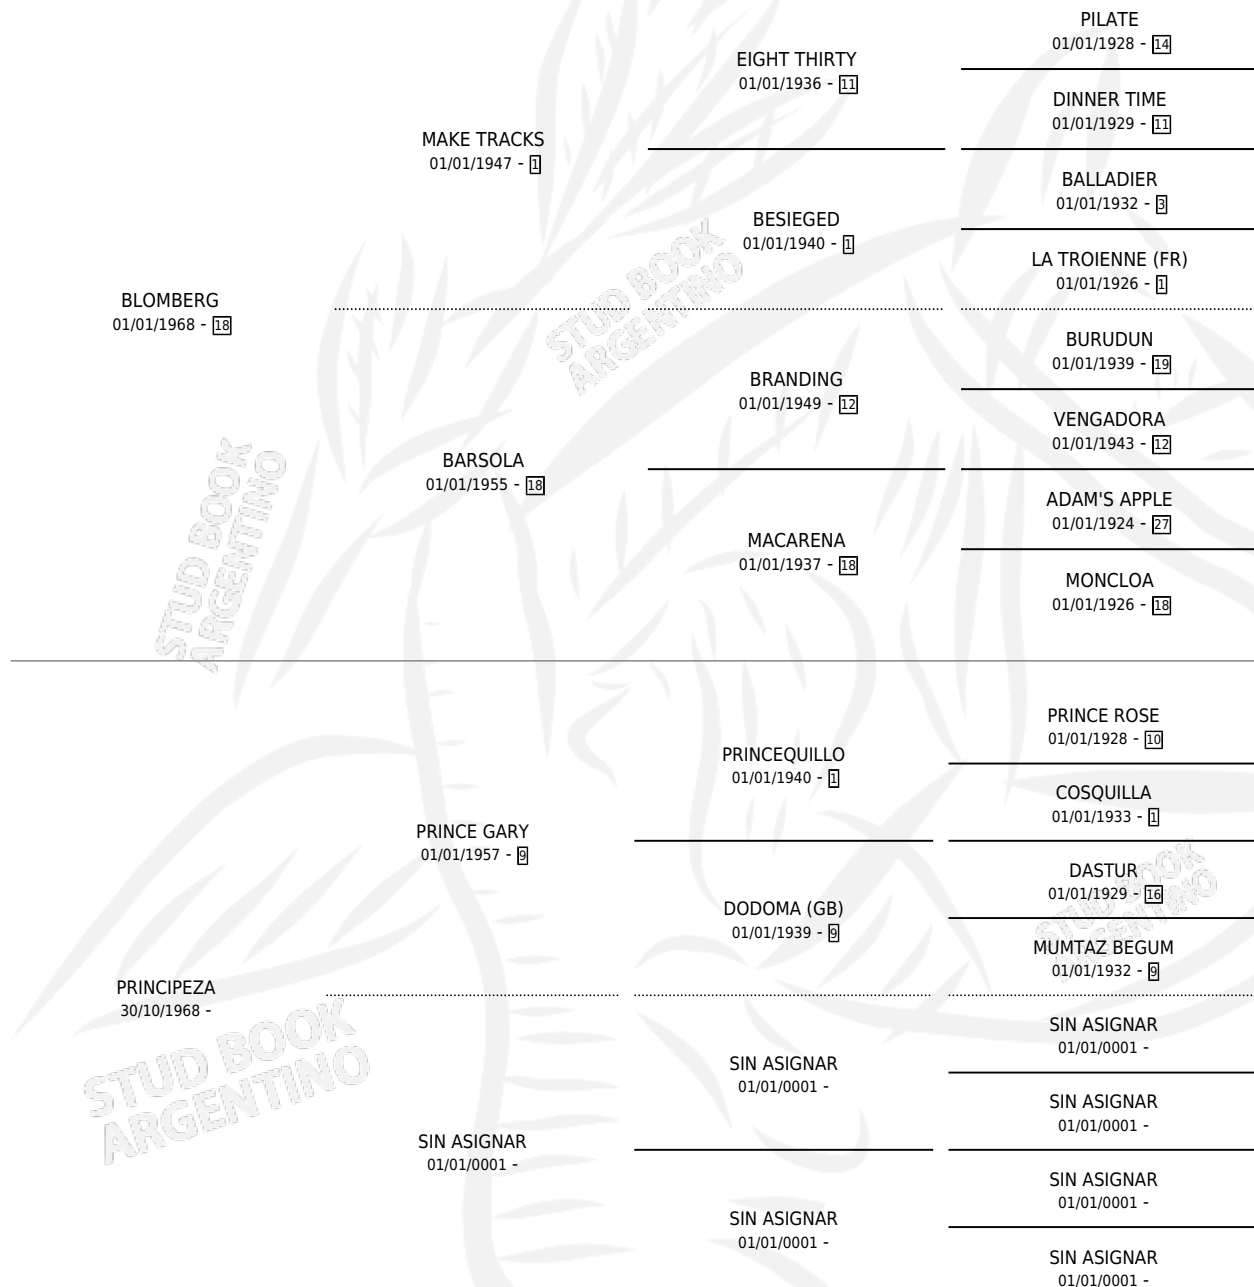

LA PRESENCIA

por **BLOMBERG** y **PRINCIPEZA** por **PRINCE GARY**

Argentina · Hembra · Zaino Doradillo · SP · 18/09/1978
Familia · Volumen 30

ESTADO

TIPIFICACIÓN SANGUÍNEA	X
TIPIFICACIÓN POR ADN	X
PASAPORTE	X
IDENTIFICACIÓN POR MICROCHIP	X
REPRODUCTOR	✓

Lugar de nacimiento: Campo particular

Criador: Sin dato

~

HIJOS

	MACHOS	HEMBRAS
7 NACIERON	3	4
3 CORRIERON	1	2

SIN ACTUACIONES

PEDIGREE

CAMPAÑA

Solo carreras oficiales de Argentina

POR EDAD

EDAD	CC	1°	2°	3°	4°	5°	NP	CLC	CLG	CLCG1	CLGG1	IMPORTE	GANANCIA / CC
3 AÑOS	1	1	0	0	0	0	0	0	0	0	0	\$0	\$0
4 AÑOS	1	1	0	0	0	0	0	0	0	0	0	\$0	\$0
TOTALES	2	2	0	0	0	0	0	0	0	0	0	\$0	\$0
%		100%	0.0%	0.0%	0.0%	0.0%	0.0%	0.0%	0.0%	0.0%	0.0%		