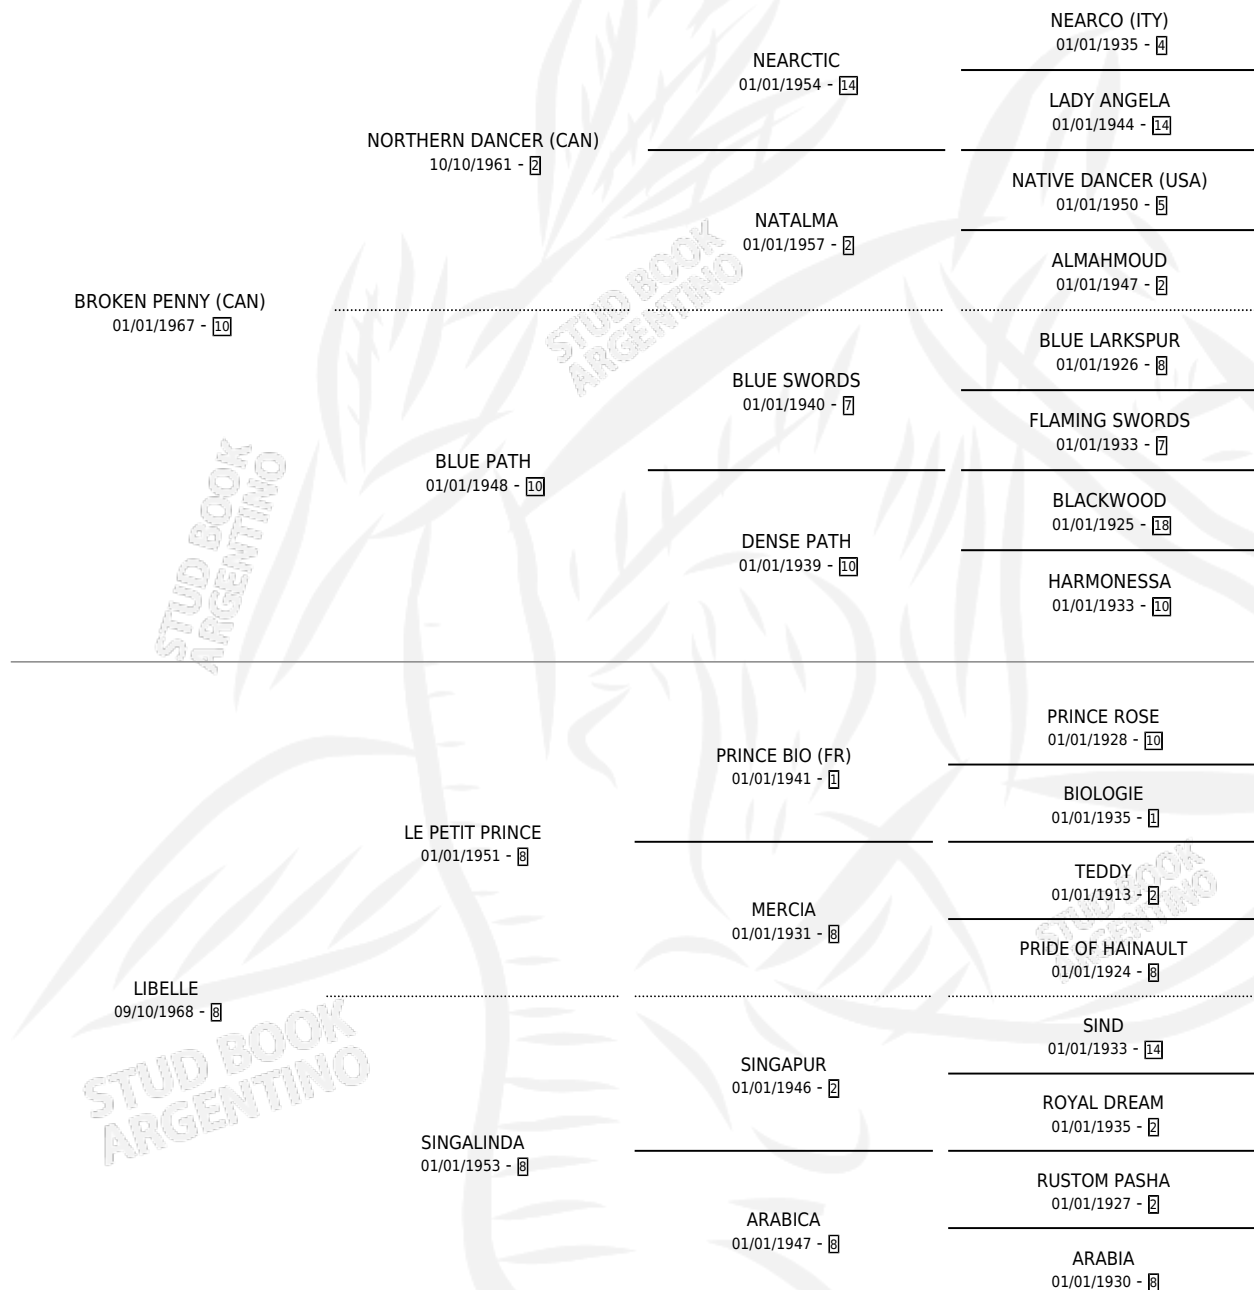

EVISSA

por **BROKEN PENNY (CAN)** y **LIBELLE** por **LE PETIT PRINCE**

Argentina · Hembra · Zaino Negro · SP · 06/10/1978
Familia 8-j · Volumen 30

ESTADO

TIPIFICACIÓN SANGUÍNEA	X
TIPIFICACIÓN POR ADN	X
PASAPORTE	X
IDENTIFICACIÓN POR MICROCHIP	X
REPRODUCTOR	✓

Lugar de nacimiento: Campo particular

Criador: Sin dato

~

HIJOS

	MACHOS	HEMBRAS
3 NACIERON	0	3
2 CORRIERON	0	2
1 GANARON	0	1
0 GANADORES CL	0 GANADORES GR	0 GANADORES G1

PEDIGREE

S

mientos 3 / Efectividad 60.00%

PADRILLO	PRODUCTO	CRIADOR	1ER SERVICIO	ÚLTIMO SERVICIO
FRANCIS OLIVER	Ø		25/12/1988	27/12/1988
FRANCIS OLIVER	CLOUD LESS (H Z, 24/09/1988) •MURIÓ EL 11/11/1988•	SIN DATO	08/08/1987	25/09/1987
COMMAND POINT (USA)	Ø		17/09/1985	14/10/1985
KASK (USA)	EVIKASK (H ZN, 04/09/1984)	SIN DATO		
COMMAND POINT (USA)	EVI POINT (H Z, 10/09/1985)	SIN DATO		