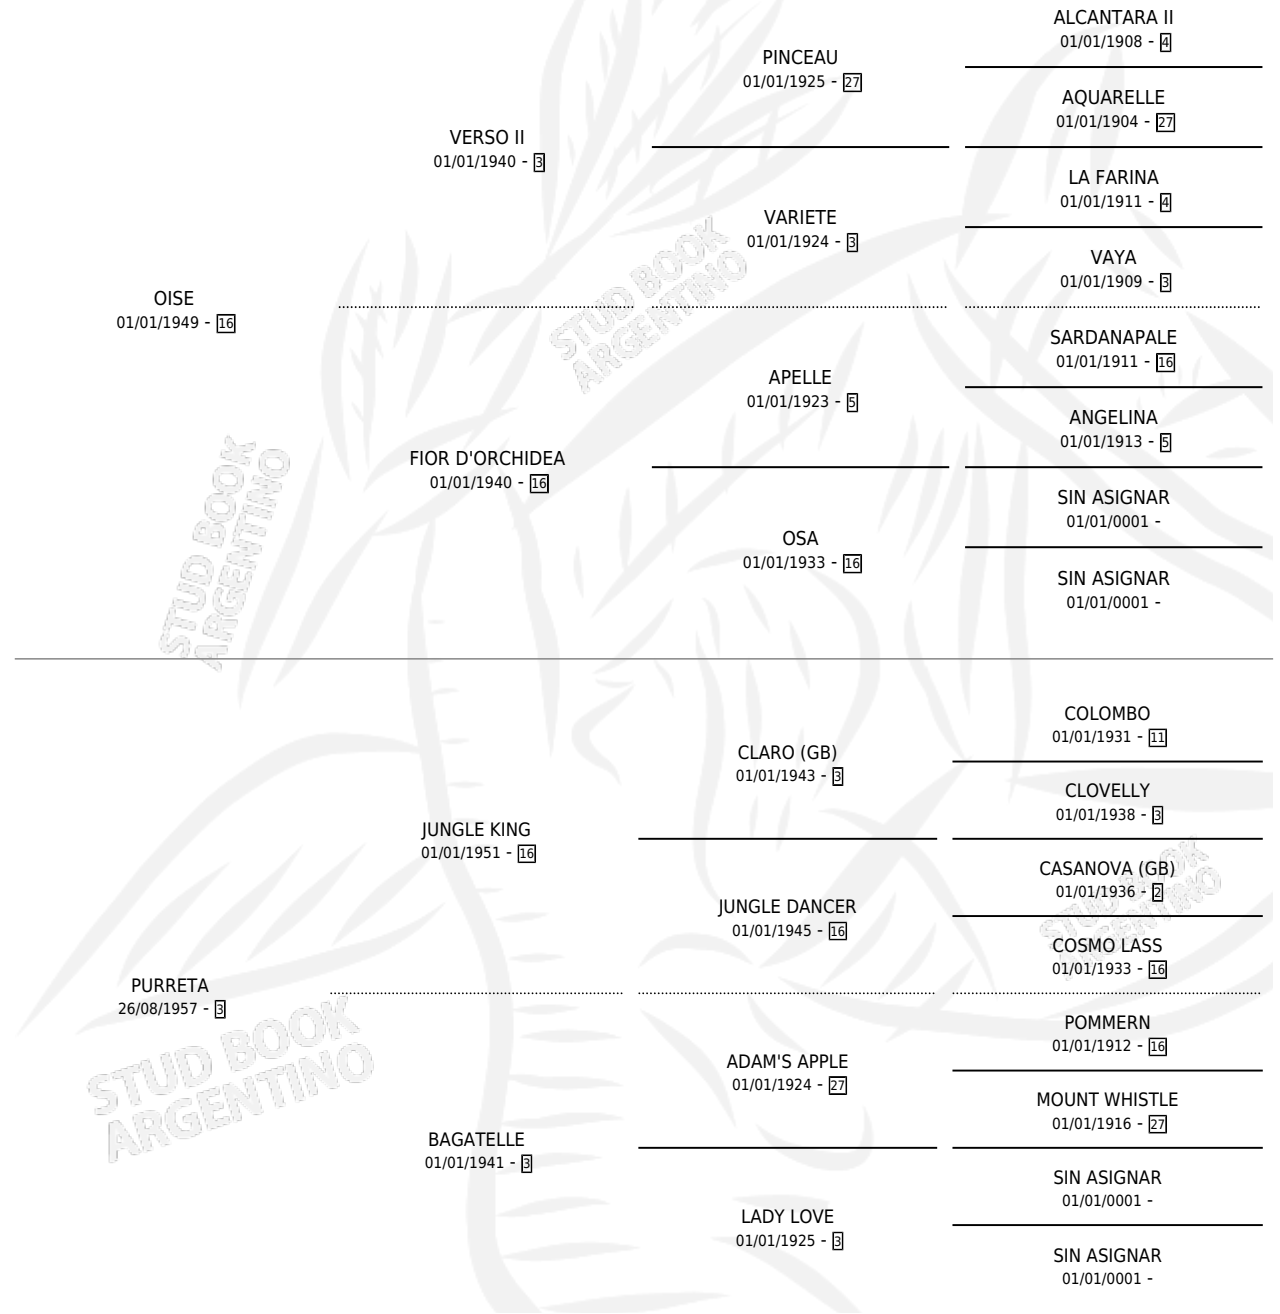

PINGAZO

por OISE y PURRETA por JUNGLE KING

Argentina · Macho · Alazan · SP · 01/10/1964
Familia 3-f · Volumen 25

ESTADO

TIPIFICACIÓN SANGUÍNEA	X
TIPIFICACIÓN POR ADN	X
PASAPORTE	X
IDENTIFICACIÓN POR MICROCHIP	X
REPRODUCTOR	X

Lugar de nacimiento: Campo particular

Criador: Sin dato

PEDIGREE

PINGAZO

Datos oficiales del Stud Book Argentino

Documento generado el 26/04/2026

studbook.org.ar