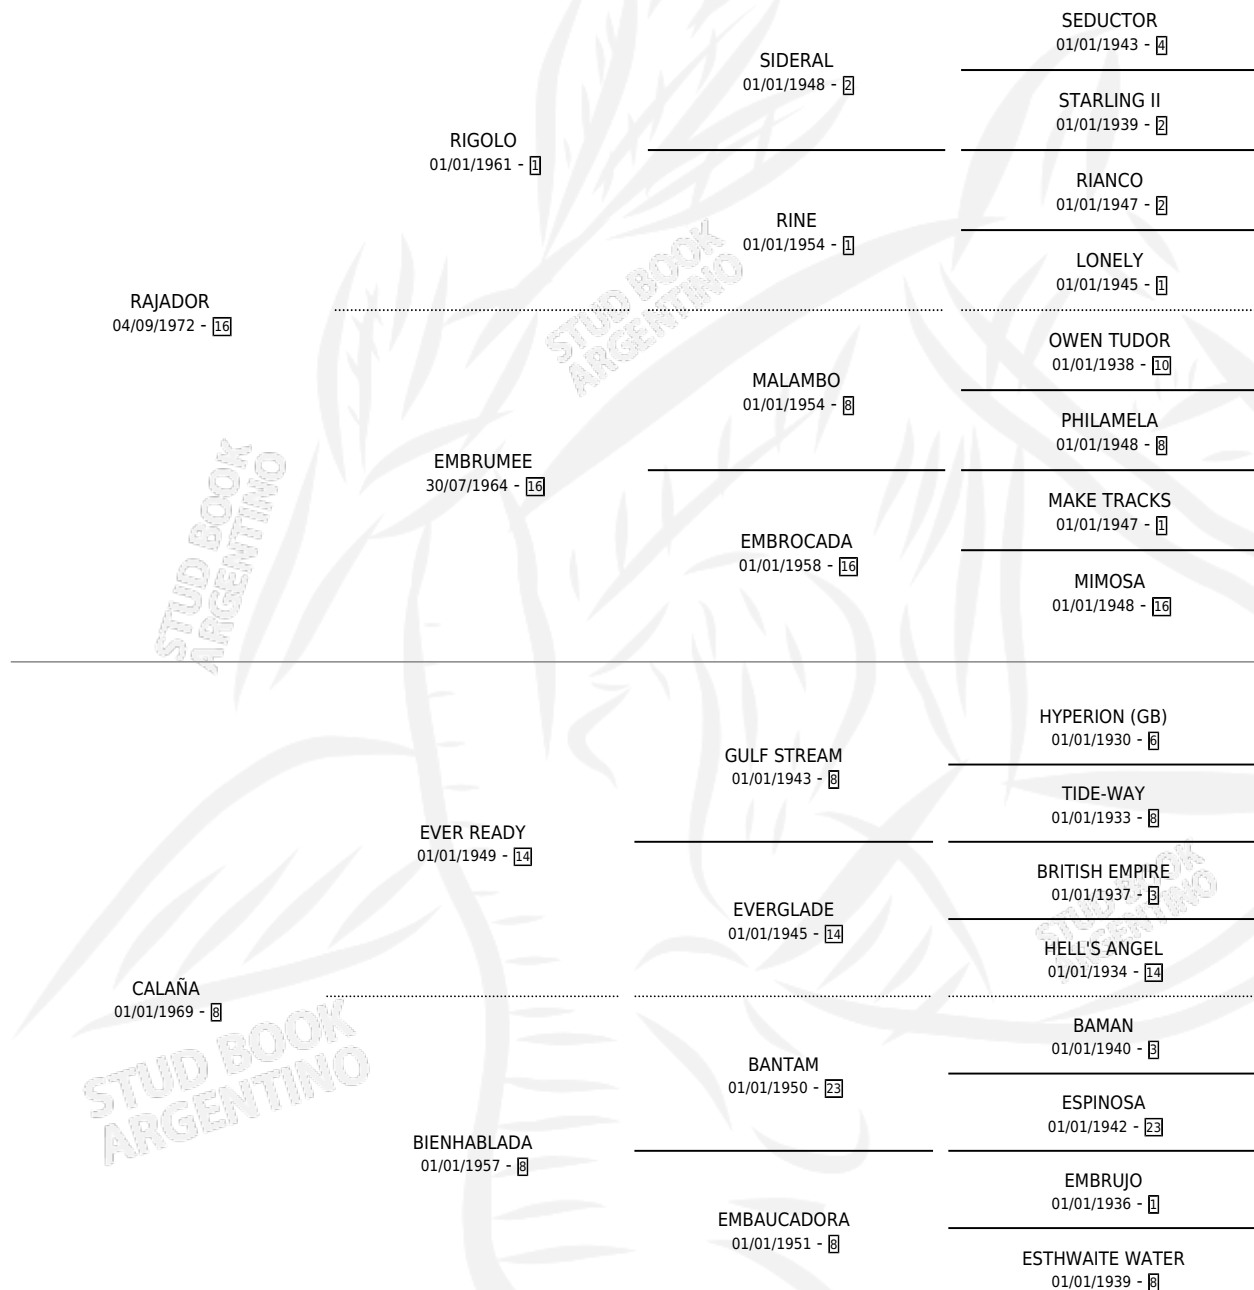

RAJALAÑA

por RAJADOR y CALAÑA por EVER READY

Argentina · Hembra · Zaino Negro · SP · 30/09/1978
Familia 8-c · Volumen 30

ESTADO

TIPIFICACIÓN SANGUÍNEA	✓
TIPIFICACIÓN POR ADN	X
PASAPORTE	X
IDENTIFICACIÓN POR MICROCHIP	X
REPRODUCTOR	✓

Lugar de nacimiento: Campo particular

Criador: Estevez Juan Jose

~

HIJOS

	MACHOS	HEMBRAS
8 NACIERON	3	5
3 CORRIERON	2	1

SIN ACTUACIONES

PEDIGREE

S

cimientos 8 / Efectividad 72.73%

PADRILLO	PRODUCTO	CRIADOR	1ER SERVICIO	ÚLTIMO SERVICIO
BOLD CRUZEIRO	Ø		23/10/1996	29/11/1996
RAJALAÑA	BRAVILAÑA (H T, 19/10/1995)	EL CAÑADON	30/10/1994	31/10/1994
Datos oficiales del Stud Book Argentino				
BRAVITO	Ø		21/11/1993	23/11/1993
BOLD CRUZEIRO	CRUZLAÑA (H Z, 05/11/1993)	EL CAÑADON	20/11/1992	23/11/1992
JET FRANCIS	TIO FRANCIS (M A, 15/10/1992)	EL CAÑADON	26/10/1991	28/10/1991
MEDIADOR	MEDIA LAÑA (H Z, 05/12/1990)	EL CAÑADON	23/12/1989	25/12/1989
OUR JUDE	ORNELA JUDE (H AT, 19/11/1989)	EL CAÑADON	12/12/1988	14/12/1988
FRAY CESAR	RAJA FRAY (M Z, 24/10/1988)	EL CAÑADON	11/09/1987	18/11/1987
EL ANOCHECER	Ø		13/11/1986	15/11/1986
EL MANUEL	RAJADORITA (H AT, 06/11/1986)	EL CAÑADON	01/12/1985	05/12/1985
EL MANUEL	EL MANUCHO (M ZD, 07/11/1985)	EL CAÑADON		