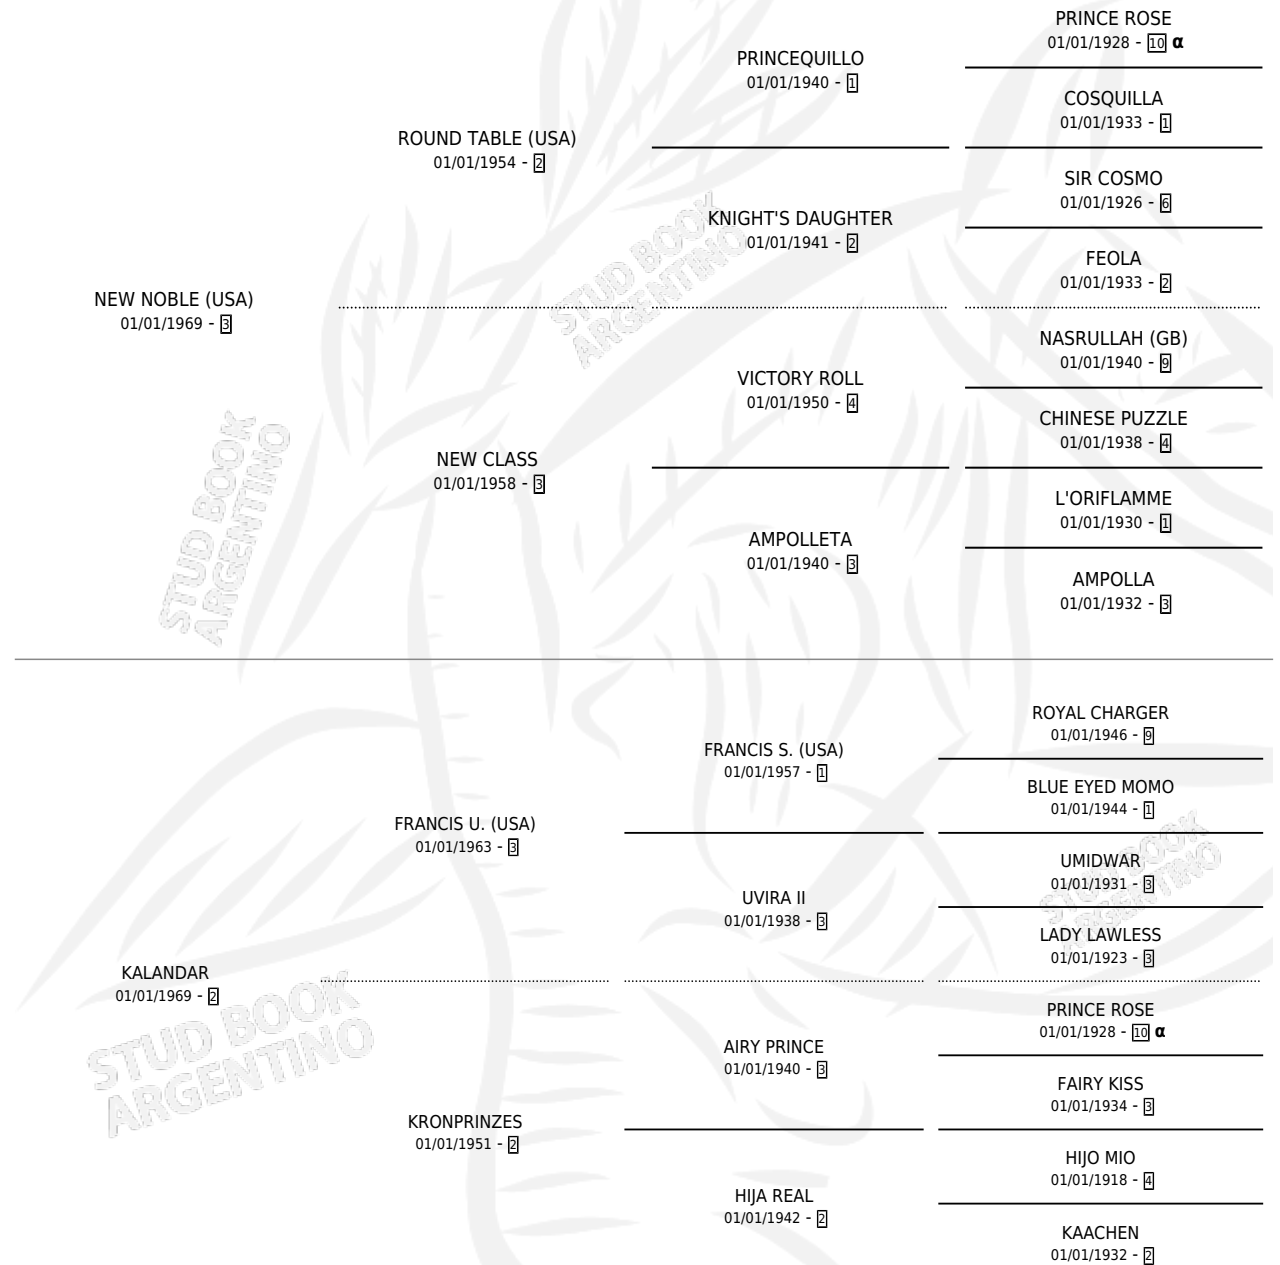

CAPTAIN KIWI

por **NEW NOBLE (USA)** y **KALANDAR** por **FRANCIS U. (USA)**

Argentina · Macho · No Consigna · SP · 01/01/1978
Familia 2-d · Volumen 30

ESTADO

TIPIFICACIÓN SANGUÍNEA	X
TIPIFICACIÓN POR ADN	X
PASAPORTE	X
IDENTIFICACIÓN POR MICROCHIP	X
REPRODUCTOR	X

Lugar de nacimiento: Campo particular

Criador: Sin dato

PEDIGREE

INBREEDING : α

CAMPAÑA

Solo carreras oficiales de Argentina

POR EDAD

EDAD	CC	1°	2°	3°	4°	5°	NP	CLC	CLG	CLCG1	CLGG1	IMPORTE	GANANCIA / CC
4 AÑOS	1	1	0	0	0	0	0	0	0	0	0	\$0	\$0
TOTALES	1	1	0	0	0	0	0	0	0	0	0	\$0	\$0
%		100%	0.0%	0.0%	0.0%	0.0%	0.0%	0.0%	0.0%	0.0%	0.0%		