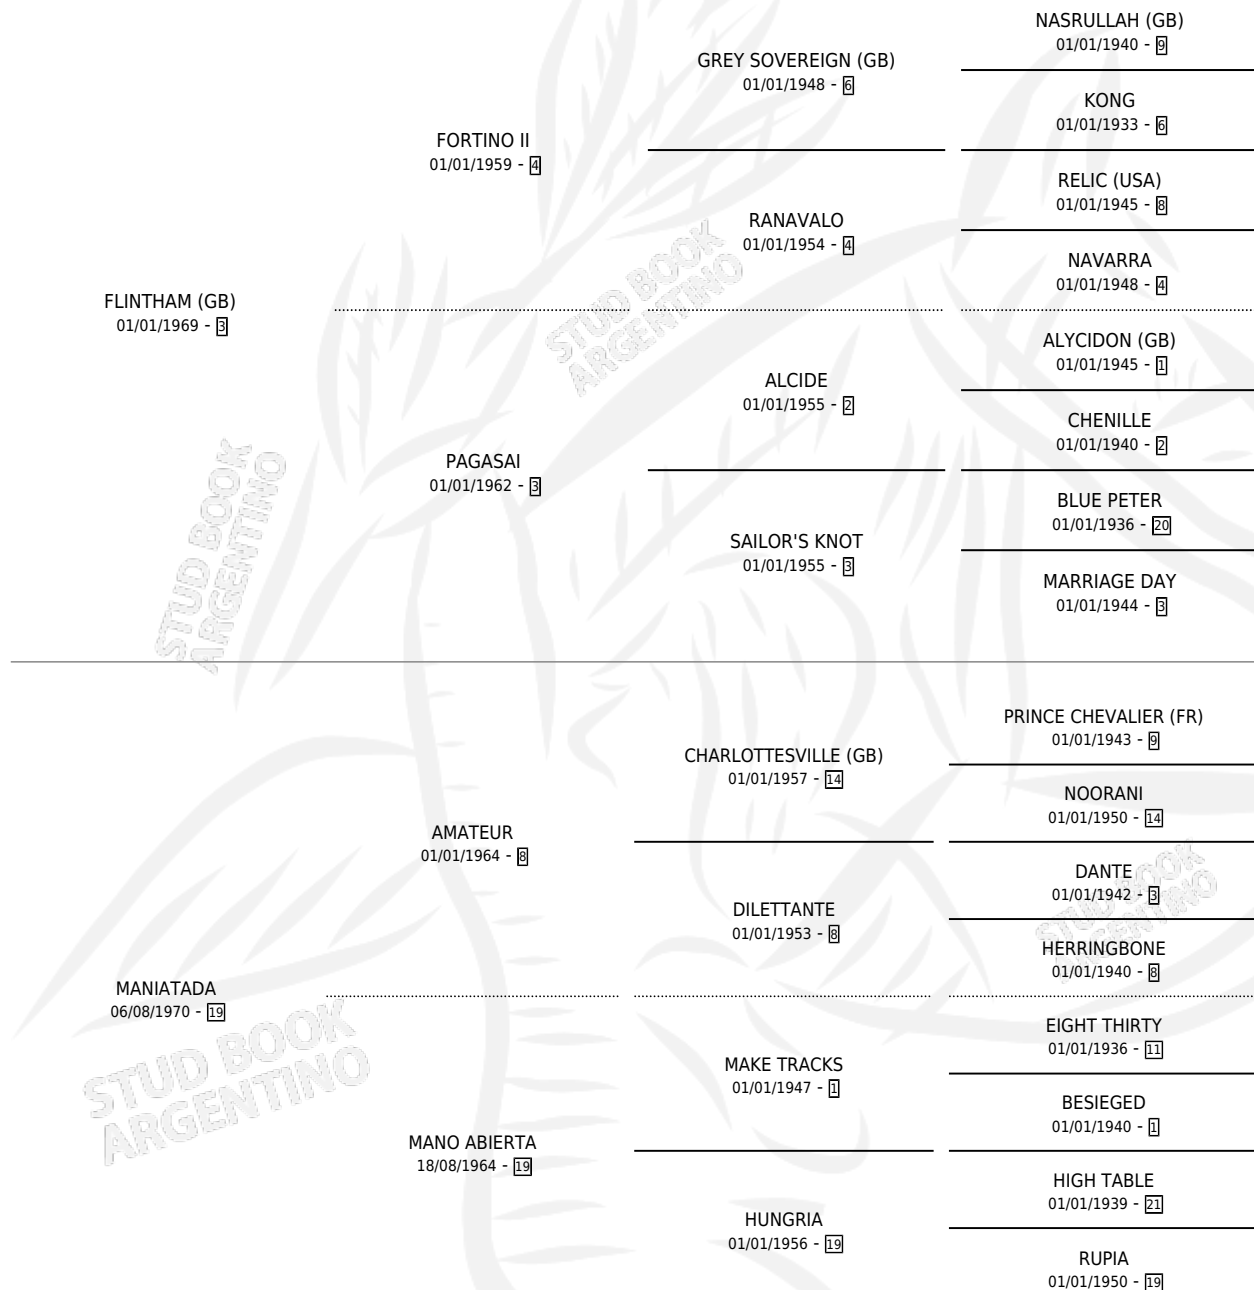

ATADERAS

por **FLINTHAM (GB)** y **MANIATADA** por **AMATEUR**

Argentina · Hembra · Alazan Tostado · SP · 12/09/1978
Familia 19 · Volumen 30

ESTADO

TIPIFICACIÓN SANGUÍNEA	X
TIPIFICACIÓN POR ADN	X
PASAPORTE	X
IDENTIFICACIÓN POR MICROCHIP	X
REPRODUCTOR	✓

Lugar de nacimiento: Campo particular

Criador: Sin dato

~

HIJOS

	MACHOS	HEMBRAS
3 NACIERON	1	2
1 CORRIERON	0	1

SIN ACTUACIONES

PEDIGREE