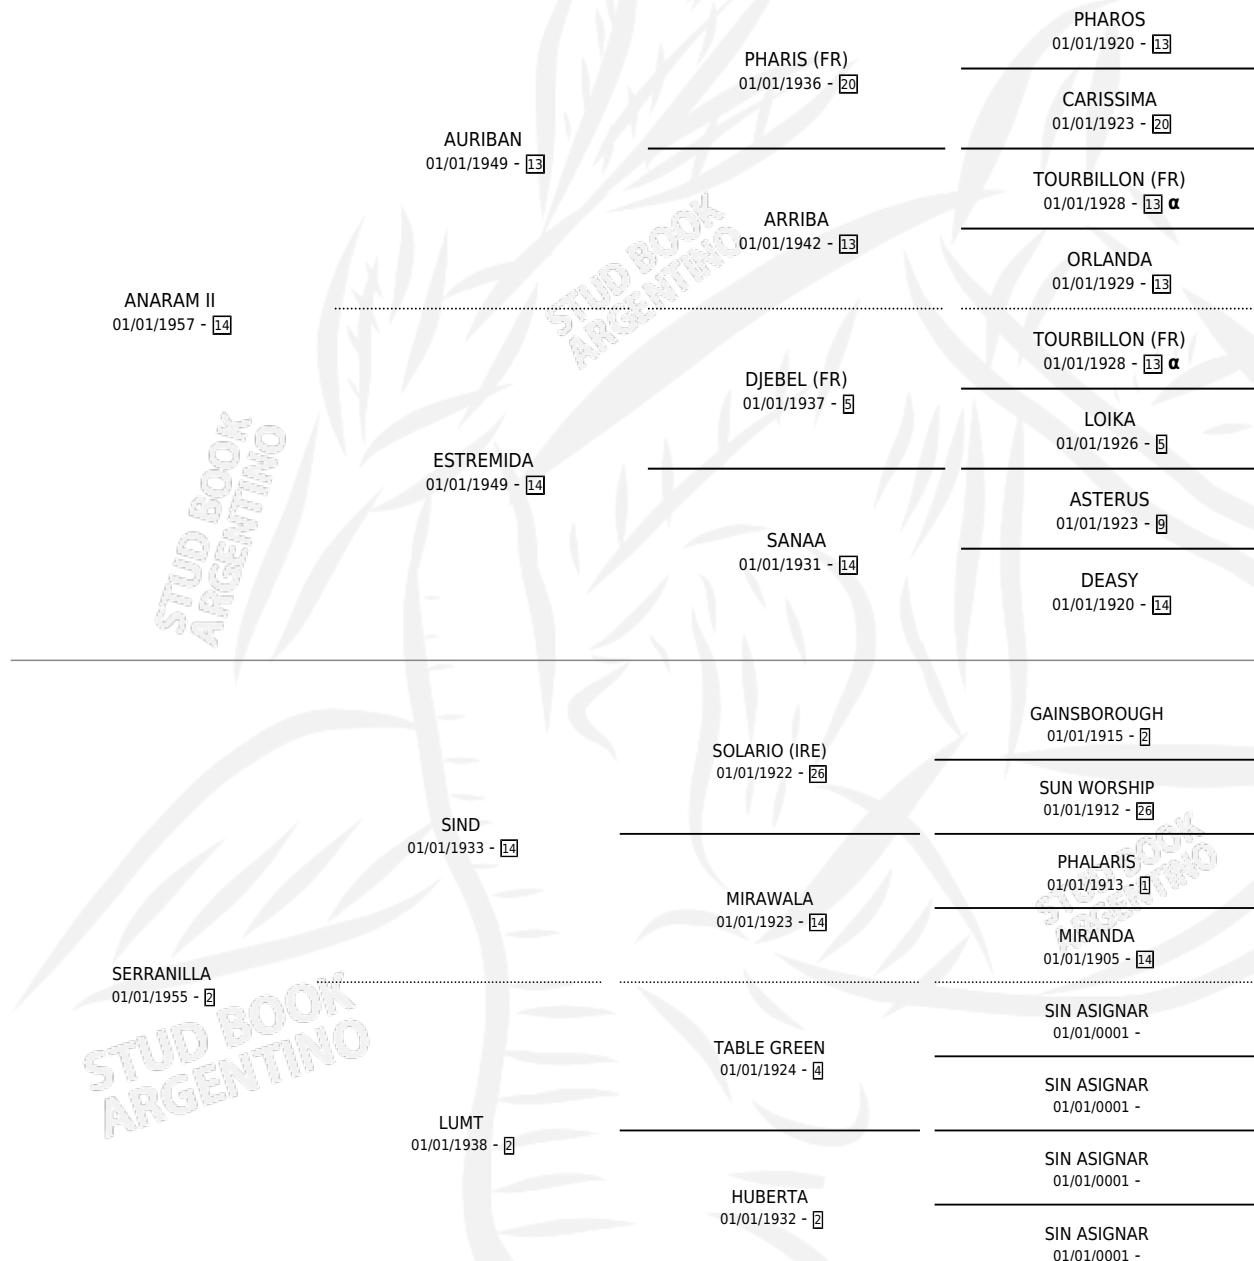

SERRA MORA

por ANARAM II y SERRANILLA por SIND

Argentina · Hembra · Zaino · SP · 02/10/1964
Familia 2-f · Volumen 25

ESTADO

TIPIFICACIÓN SANGUÍNEA	X
TIPIFICACIÓN POR ADN	X
PASAPORTE	X
IDENTIFICACIÓN POR MICROCHIP	X
REPRODUCTOR	✓

Lugar de nacimiento: Campo particular

Criador: Sin dato

~

HIJOS

	MACHOS	HEMBRAS
6 NACIERON	2	4
4 CORRIERON	1	3
4 GANARON	1	3
0 GANADORES CL	0 GANADORES GR	0 GANADORES G1

PEDIGREE

INBREEDING : α