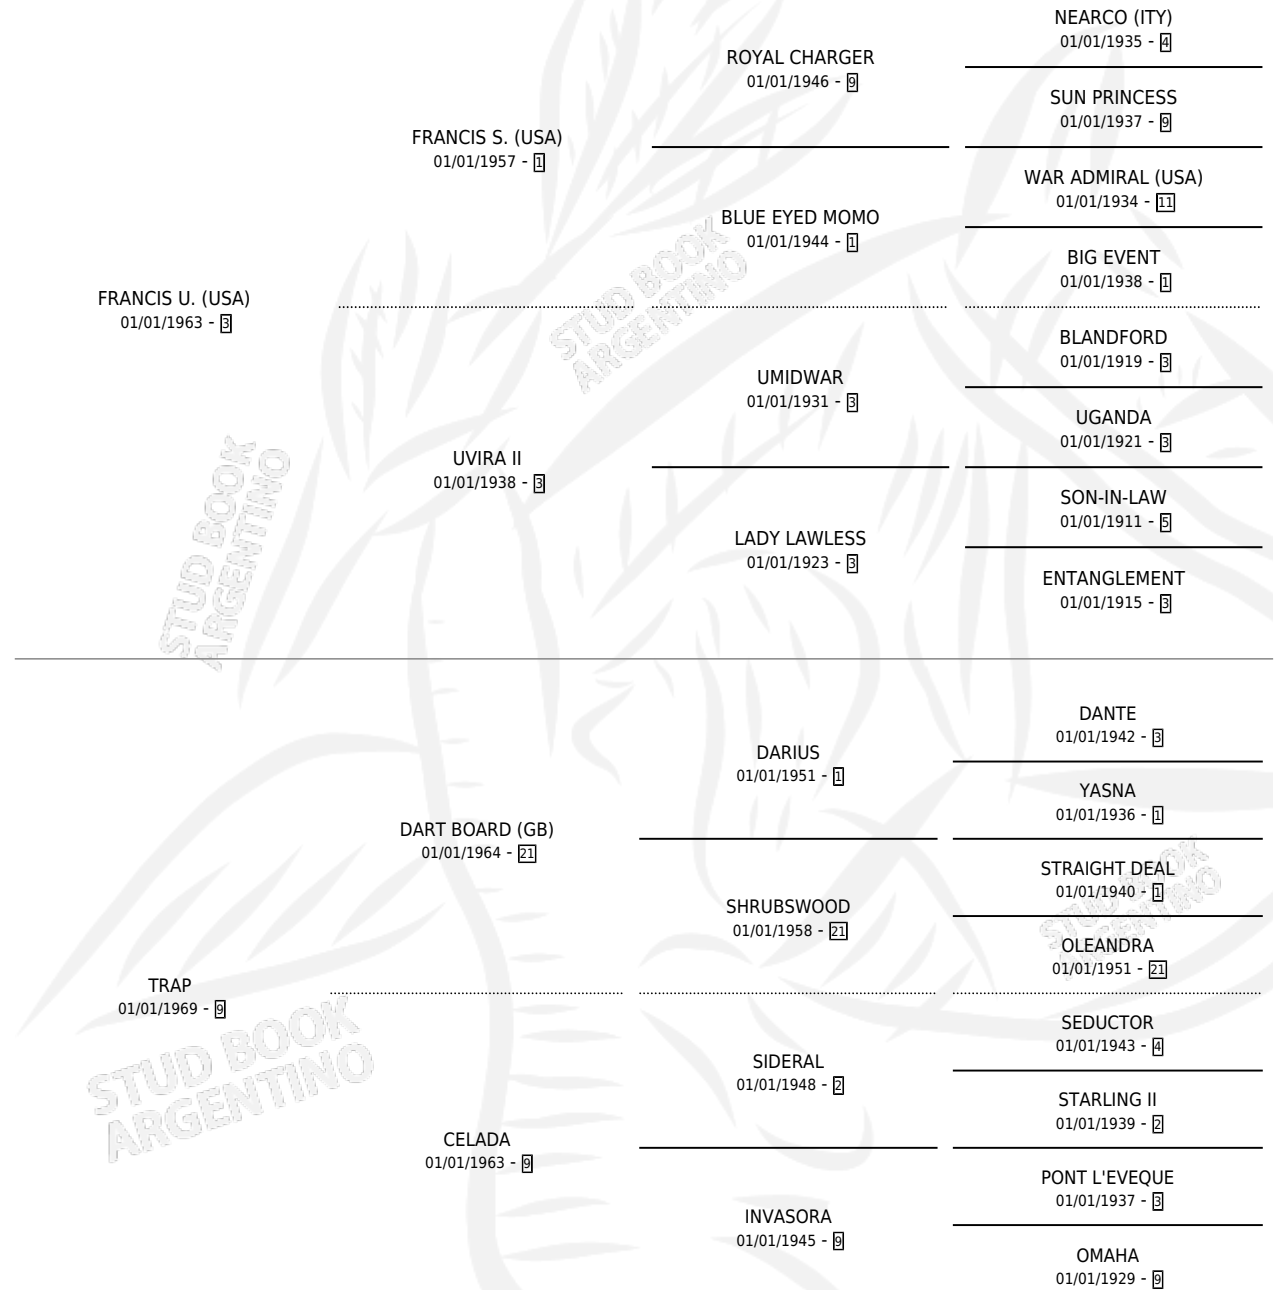

TRIGGER

por FRANCIS U. (USA) y TRAP por DART BOARD (GB)

Argentina · Macho · No Consigna · SP · 01/01/1978
Familia 9-g · Volumen 30

ESTADO

TIPIFICACIÓN SANGUÍNEA	X
TIPIFICACIÓN POR ADN	X
PASAPORTE	X
IDENTIFICACIÓN POR MICROCHIP	X
REPRODUCTOR	X

Lugar de nacimiento: Campo particular

Criador: Sin dato

PEDIGREE