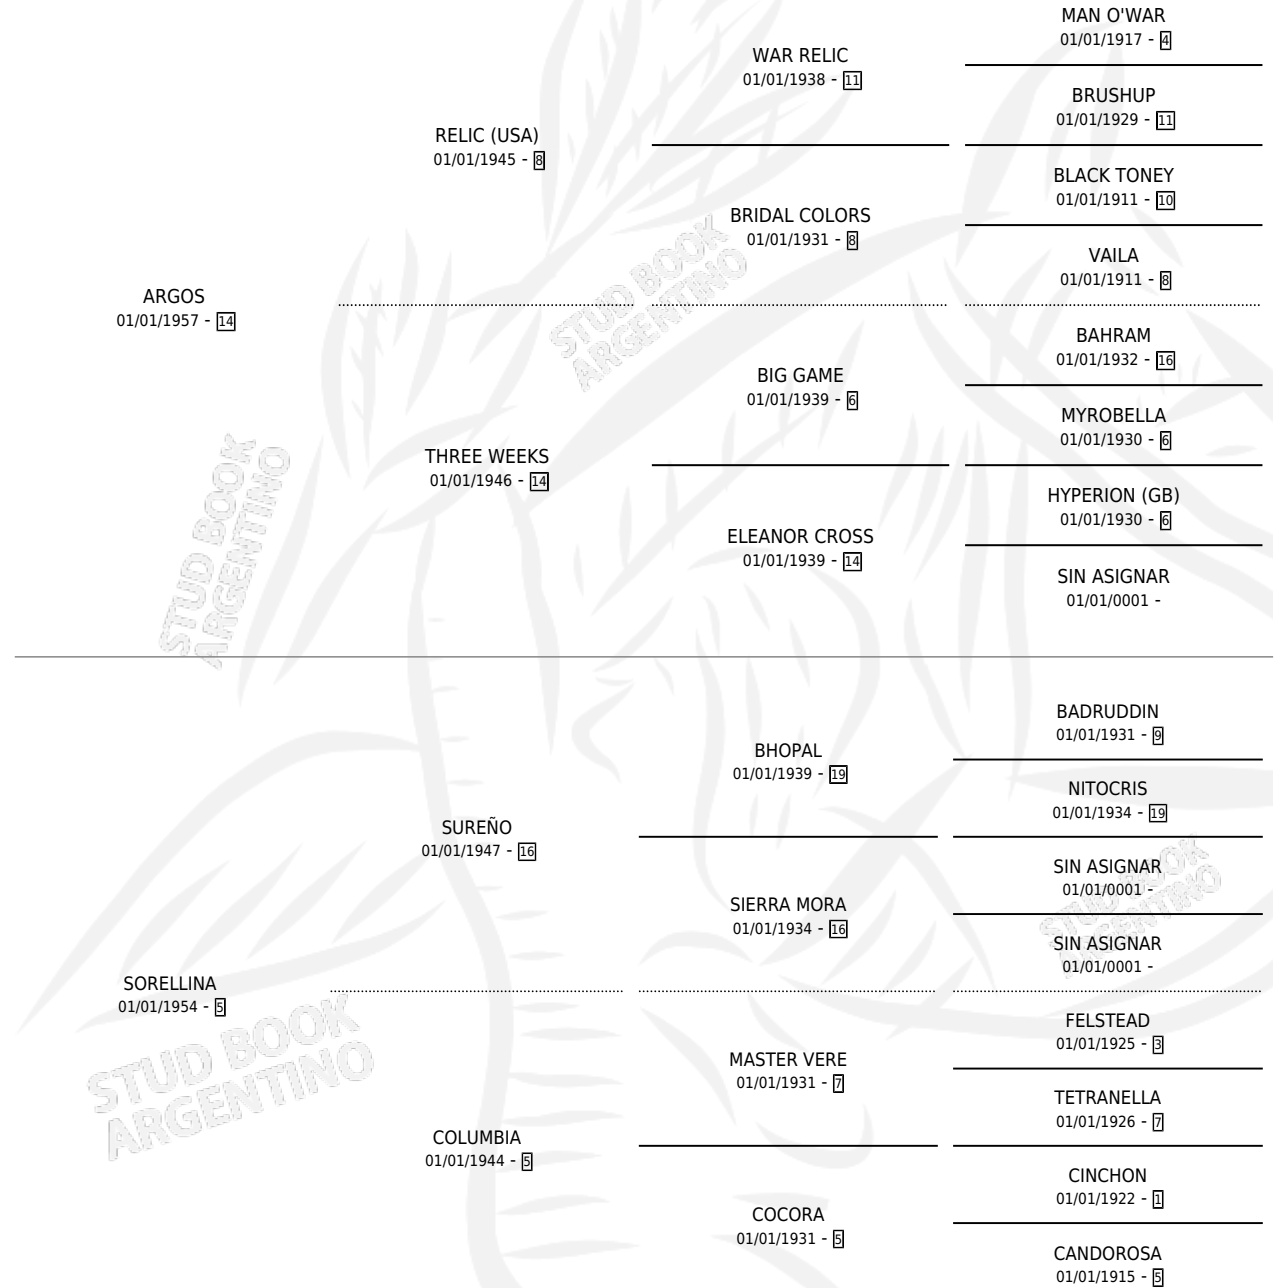

SIBARITA

por ARGOS y SORELLINA por SUREÑO

Argentina · Hembra · Alazan · SP · 01/01/1964
Familia 5-g · Volumen 25

ESTADO

TIPIFICACIÓN SANGUÍNEA	X
TIPIFICACIÓN POR ADN	X
PASAPORTE	X
IDENTIFICACIÓN POR MICROCHIP	X
REPRODUCTOR	✓

Lugar de nacimiento: Campo particular

Criador: Sin dato

~

HIJOS

	MACHOS	HEMBRAS
8 NACIERON	1	7
6 CORRIERON	1	5
6 GANARON	1	5
1 GANADORES CL	1 GANADORES GR	0 GANADORES G1

PEDIGREE

S

mientos 2 / Efectividad 28.57%

PADRILLO	PRODUCTO	CRIADOR	1ER SERVICIO	ÚLTIMO SERVICIO
EGG TOSS (USA)	∅		14/09/1988	07/10/1988
SIBARITA	∅		21/08/1987	21/08/1987
Datos oficiales del Stud Book Argentino	∅		03/10/1986	02/11/1986
MAT-BOY studbook.org.ar	SINNER GIRL (H A, 06/09/1986) •MURIÓ EL 07/02/2008•	LA BIZNAGA	13/09/1985	13/09/1985
MOUNTDRAGO	MA SIRENE (H A, 26/10/1984) •MURIÓ EL 02/11/2000•	LA BIZNAGA		
MAT-BOY	∅			
SIN ASIGNAR	∅			