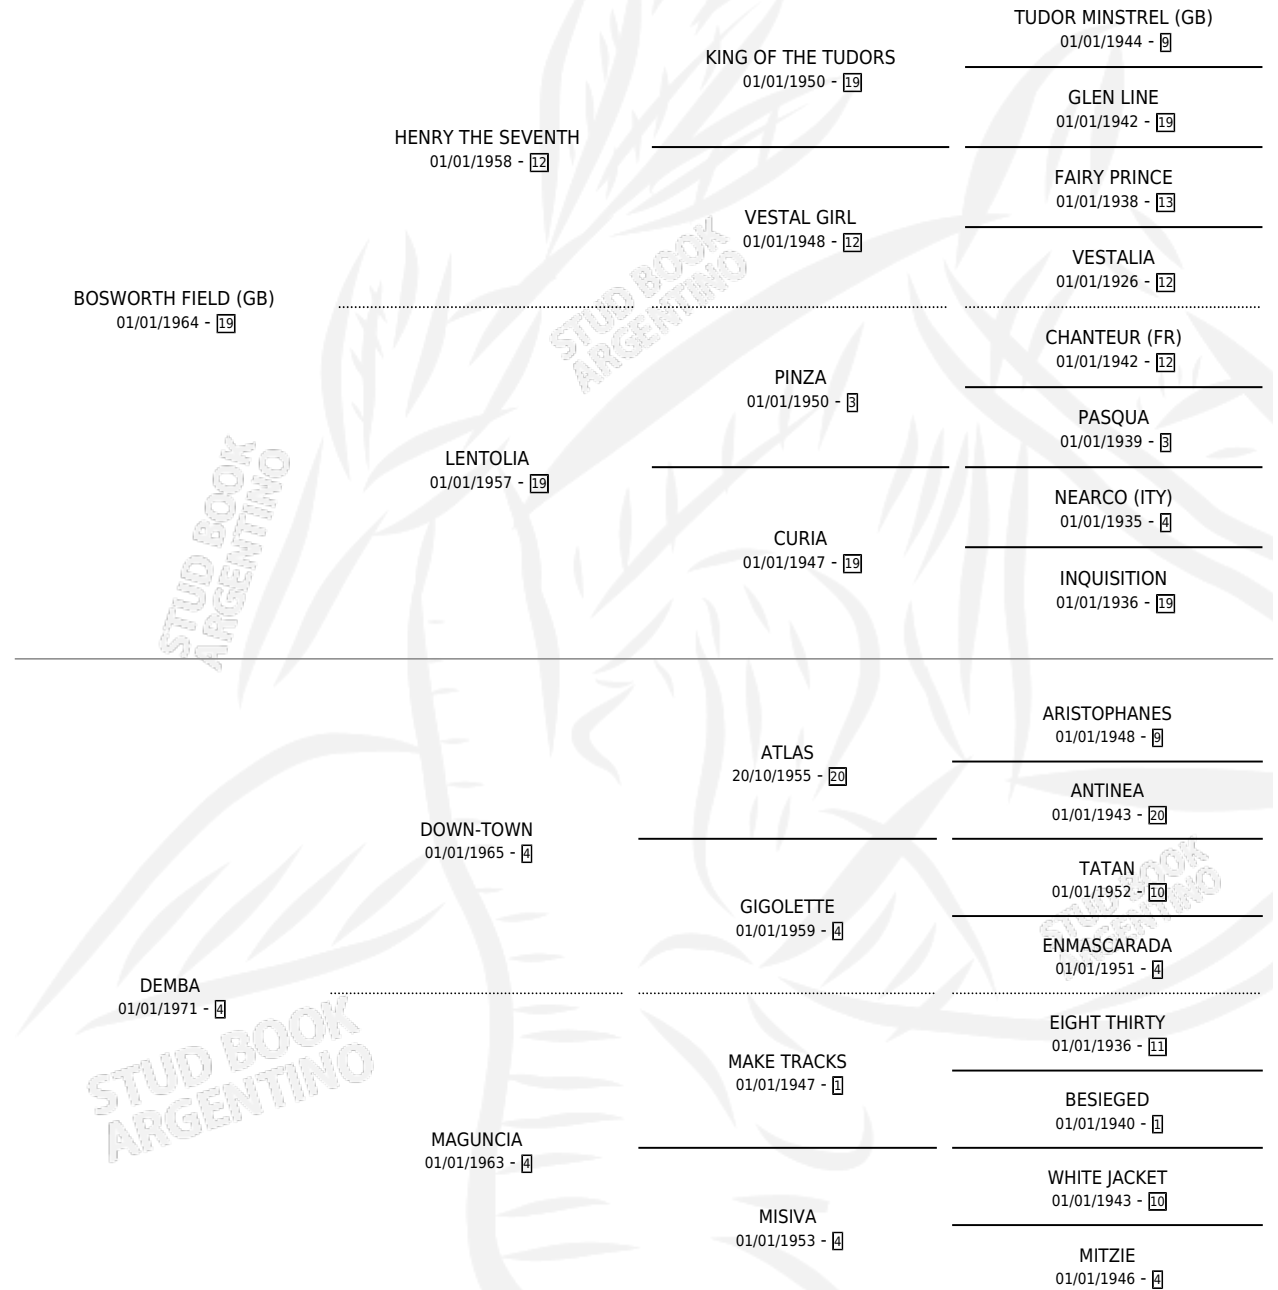

AMIGO FIEL

por **BOSWORTH FIELD (GB)** y **DEMBA** por **DOWN-TOWN**

Argentina · Macho · Alazan · SP · 15/09/1978
Familia 4-k · Volumen 30

ESTADO

TIPIFICACIÓN SANGUÍNEA	X
TIPIFICACIÓN POR ADN	X
PASAPORTE	X
IDENTIFICACIÓN POR MICROCHIP	X
REPRODUCTOR	X

Lugar de nacimiento: Campo particular

Criador: Sin dato

PEDIGREE

CAMPAÑA

Solo carreras oficiales de Argentina

POR EDAD

EDAD	CC	1°	2°	3°	4°	5°	NP	CLC	CLG	CLCG1	CLGG1	IMPORTE	GANANCIA / CC
3 AÑOS	1	1	0	0	0	0	0	0	0	0	0	\$0	\$0
4 AÑOS	1	1	0	0	0	0	0	0	0	0	0	\$0	\$0
TOTALES	2	2	0	0	0	0	0	0	0	0	0	\$0	\$0
%		100%	0.0%	0.0%	0.0%	0.0%	0.0%	0.0%	0.0%	0.0%	0.0%		