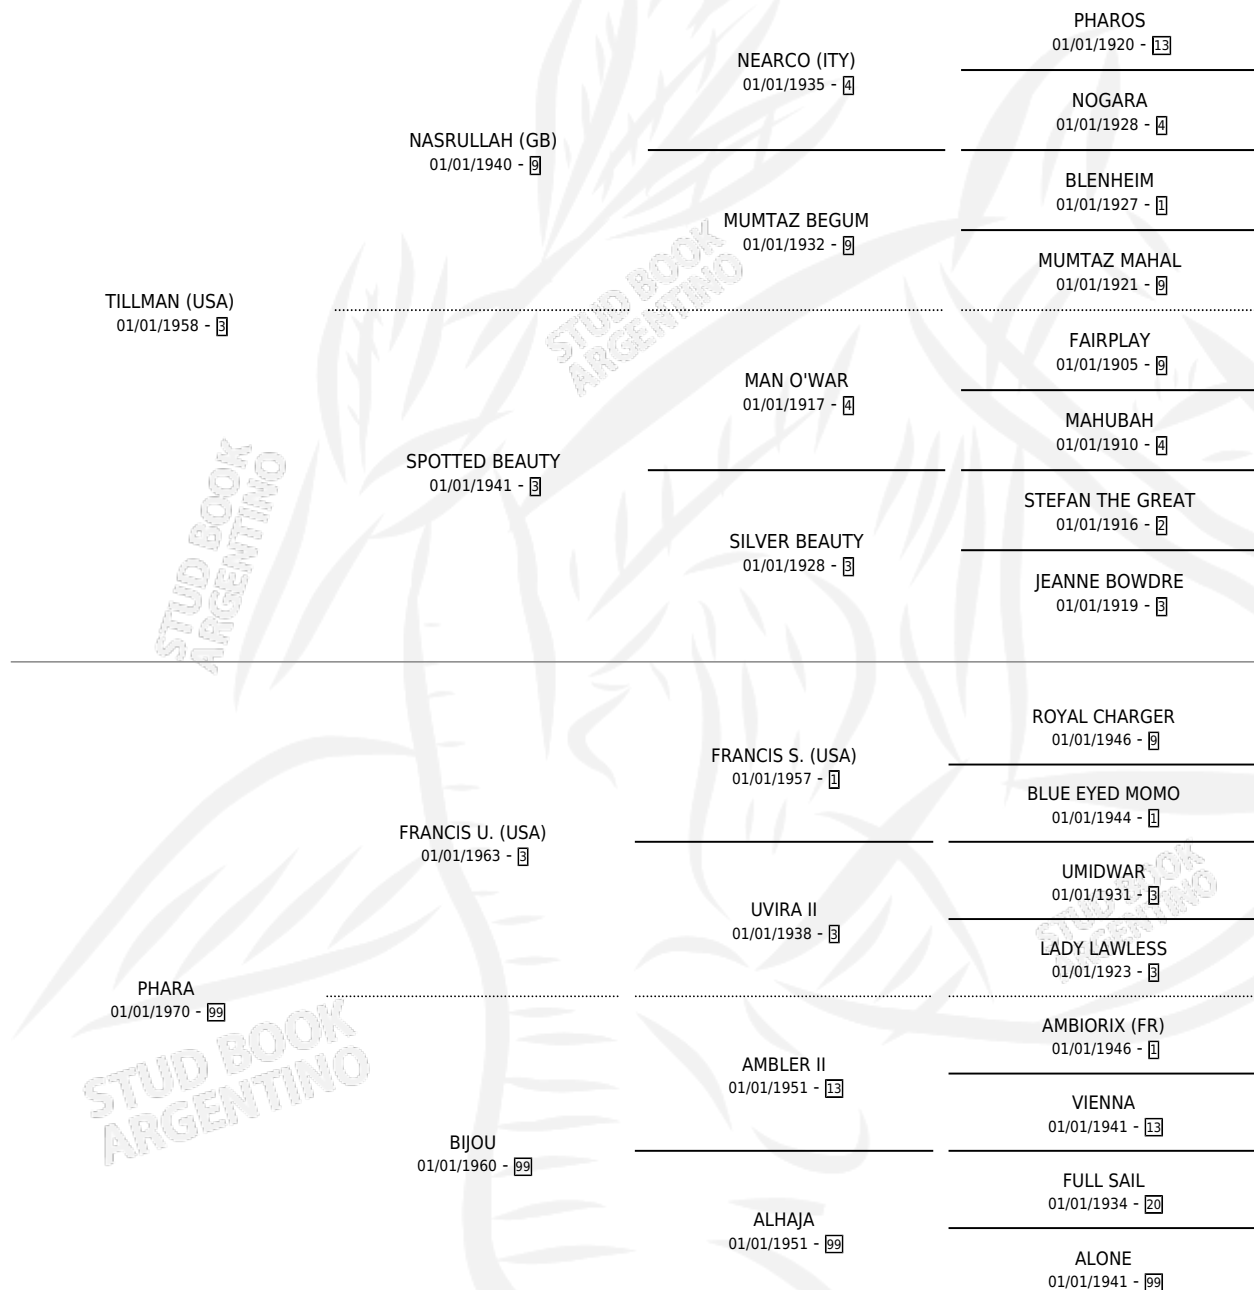

PHARUKA

por TILLMAN (USA) y PHARA por FRANCIS U. (USA)

Argentina · Hembra · Zaino · SP · 17/09/1978
Familia 99 · Volumen 30

ESTADO

TIPIFICACIÓN SANGUÍNEA	✓
TIPIFICACIÓN POR ADN	X
PASAPORTE	X
IDENTIFICACIÓN POR MICROCHIP	X
REPRODUCTOR	✓

Lugar de nacimiento: Campo particular

Criador: Sin dato

~

HIJOS

	MACHOS	HEMBRAS
8 NACIERON	7	1
5 CORRIERON	5	0
1 GANARON	1	0
0 GANADORES CL	0 GANADORES GR	0 GANADORES G1

PEDIGREE