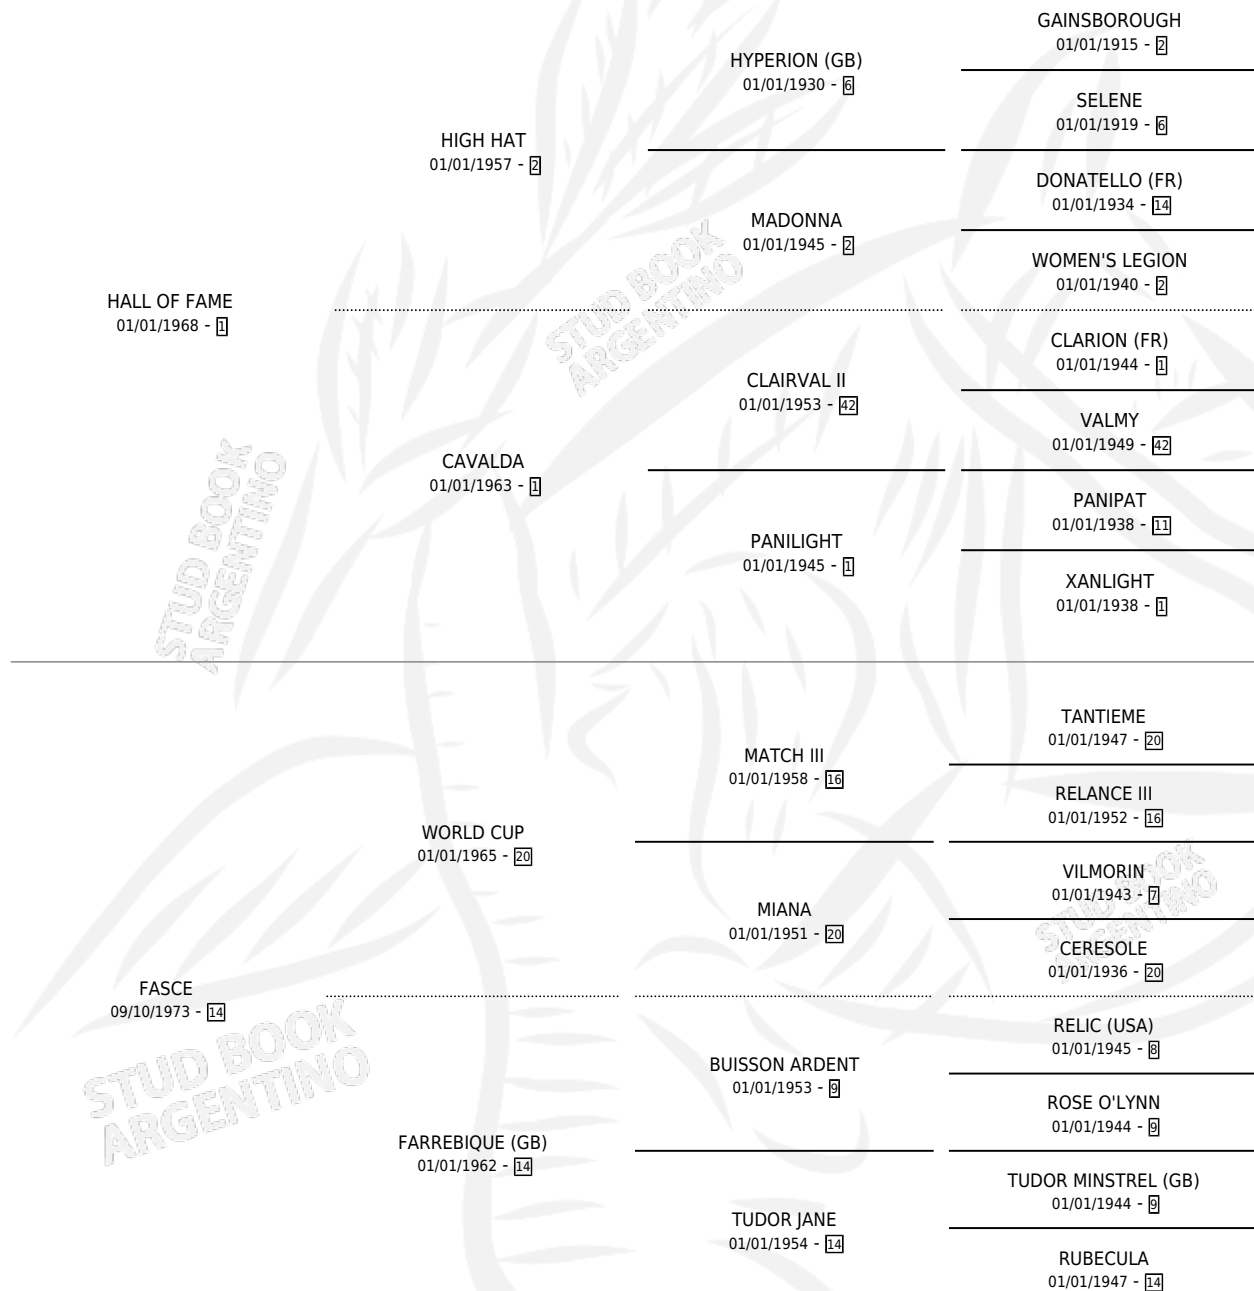

HALL CLOCK

por HALL OF FAME y FASCE por WORLD CUP

Argentina · Macho · Zaino Negro · SP · 10/09/1978
Familia 14-d · Volumen 30

ESTADO

TIPIFICACIÓN SANGUÍNEA	X
TIPIFICACIÓN POR ADN	X
PASAPORTE	X
IDENTIFICACIÓN POR MICROCHIP	X
REPRODUCTOR	X

Lugar de nacimiento: Campo particular

Criador: Sin dato

PEDIGREE