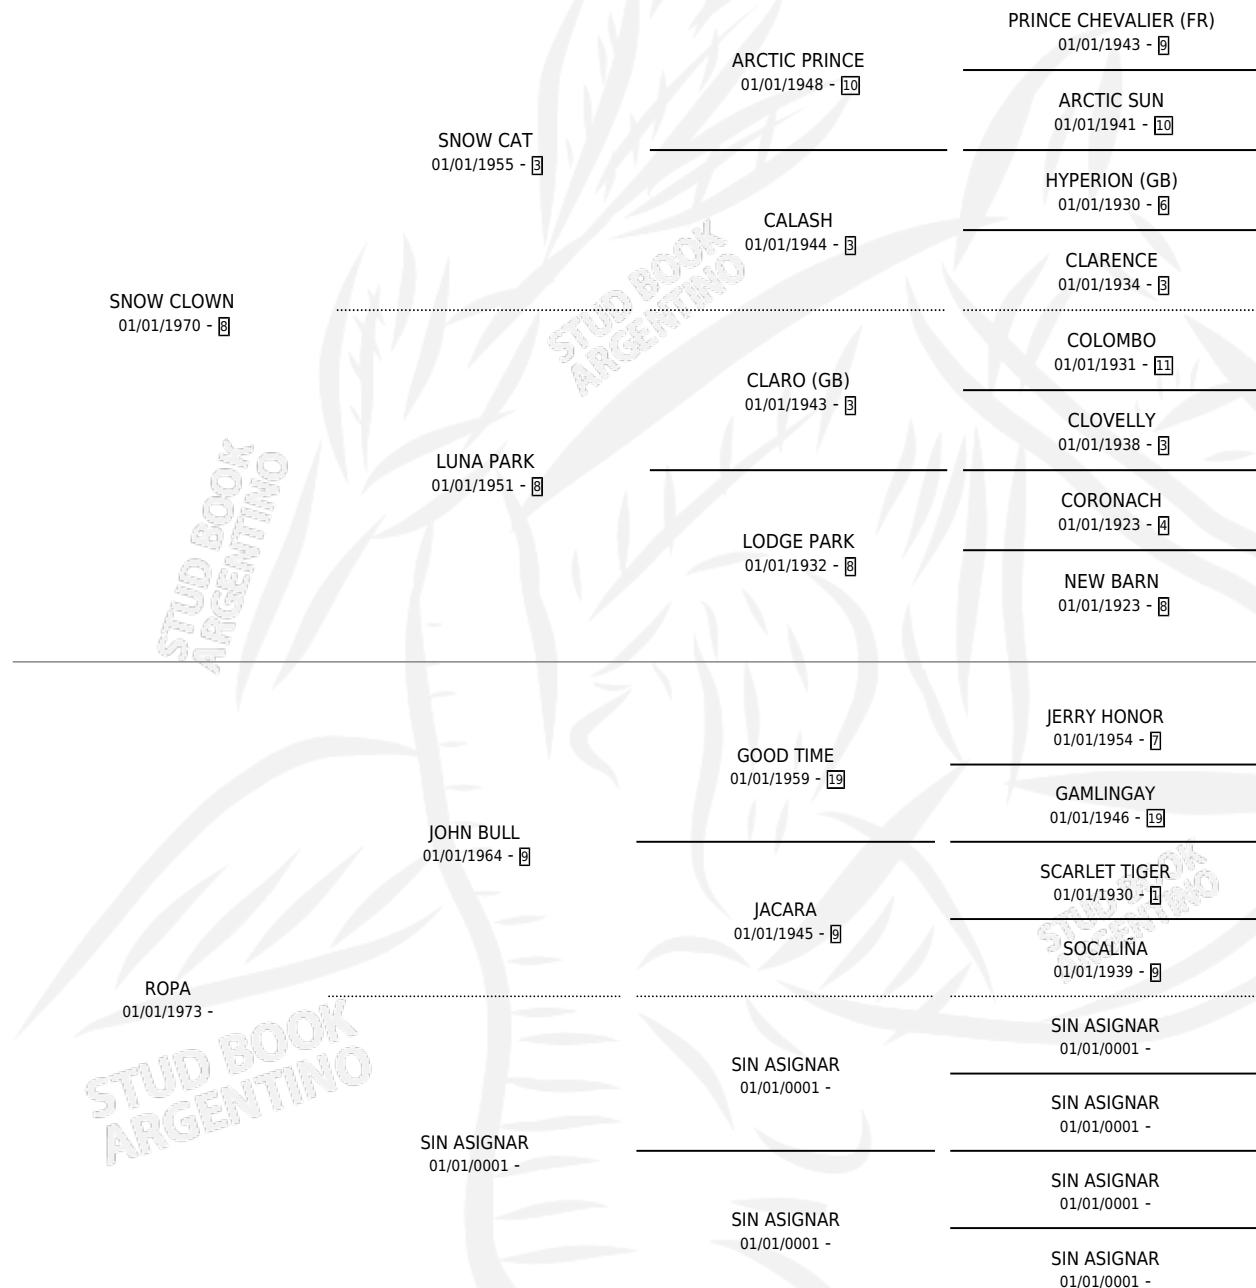

NIEVE ALEGRE

por SNOW CLOWN y ROPA por JOHN BULL

Argentina · Hembra · Alazan · SP · 25/09/1978
Familia · Volumen 30

ESTADO

TIPIFICACIÓN SANGUÍNEA	X
TIPIFICACIÓN POR ADN	X
PASAPORTE	X
IDENTIFICACIÓN POR MICROCHIP	X
REPRODUCTOR	✓

Lugar de nacimiento: Campo particular

Criador: Sin dato

~

HIJOS

	MACHOS	HEMBRAS
2 NACIERON	1	1

SIN ACTUACIONES

PEDIGREE