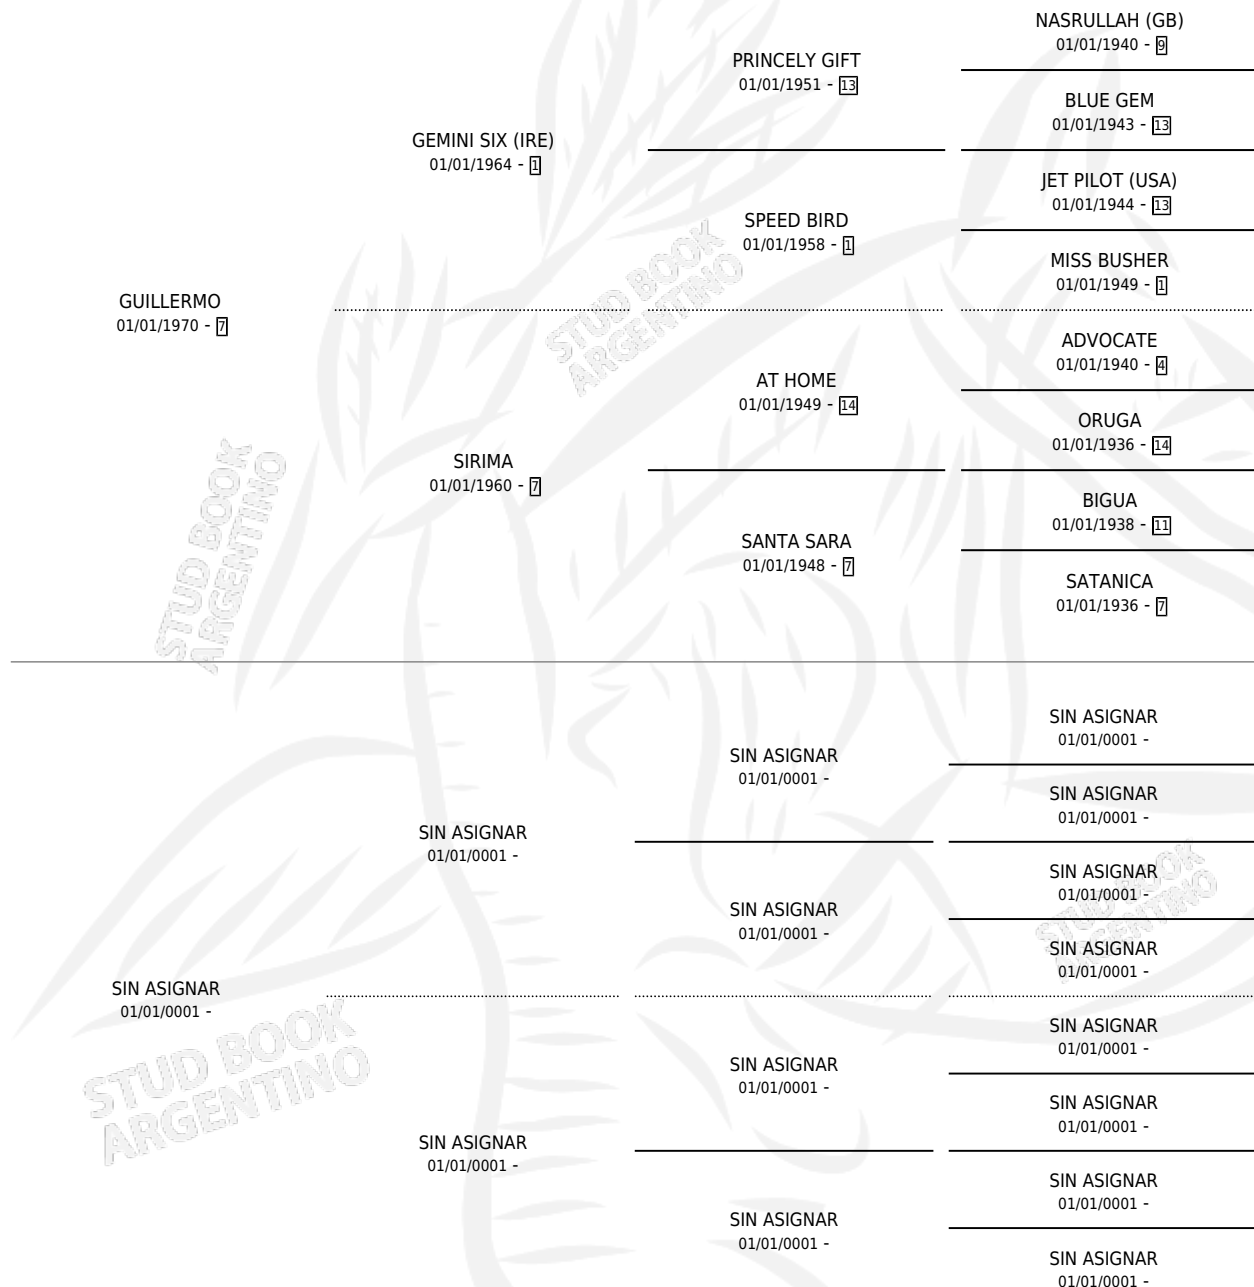

ZHIZHA

por **GUILLERMO** y **SIN ASIGNAR** por **SIN ASIGNAR**

Argentina · Hembra · Zaino Doradillo · SP · 01/01/1978
Familia · Volumen 30

ESTADO

TIPIFICACIÓN SANGUÍNEA	X
TIPIFICACIÓN POR ADN	X
PASAPORTE	X
IDENTIFICACIÓN POR MICROCHIP	X
REPRODUCTOR	✓

Lugar de nacimiento: Campo particular

Criador: Sin dato

~

HIJOS

	MACHOS	HEMBRAS
1 NACIERON	0	1
SIN ACTUACIONES		

PEDIGREE