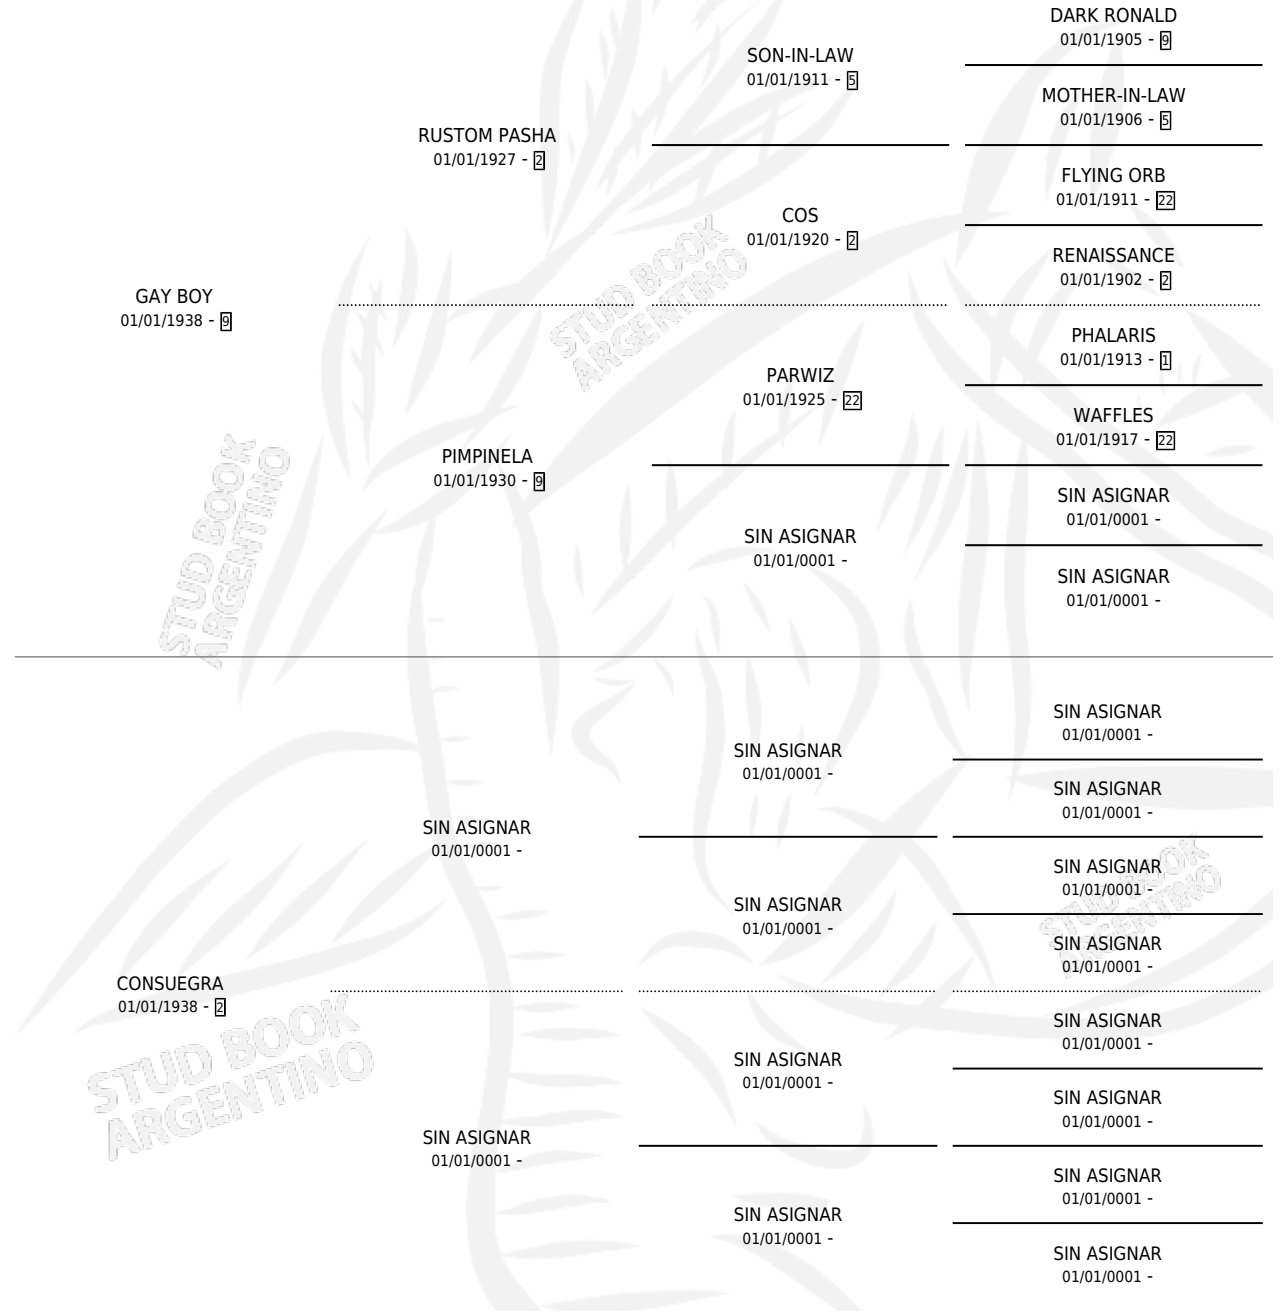

SINSUEGRA

por GAY BOY y CONSUEGRA por SIN ASIGNAR

Argentina · Hembra · Alazan · SP · 01/01/1955
Familia 2-j · Volumen 22

ESTADO

TIPIFICACIÓN SANGUÍNEA	X
TIPIFICACIÓN POR ADN	X
PASAPORTE	X
IDENTIFICACIÓN POR MICROCHIP	X
REPRODUCTOR	X

Lugar de nacimiento: Campo particular

Criador: Sin dato

~

HIJOS

	MACHOS	HEMBRAS
3 NACIERON	0	3
SIN ACTUACIONES		

PEDIGREE

SINSUEGRA

Datos oficiales del Stud Book Argentino