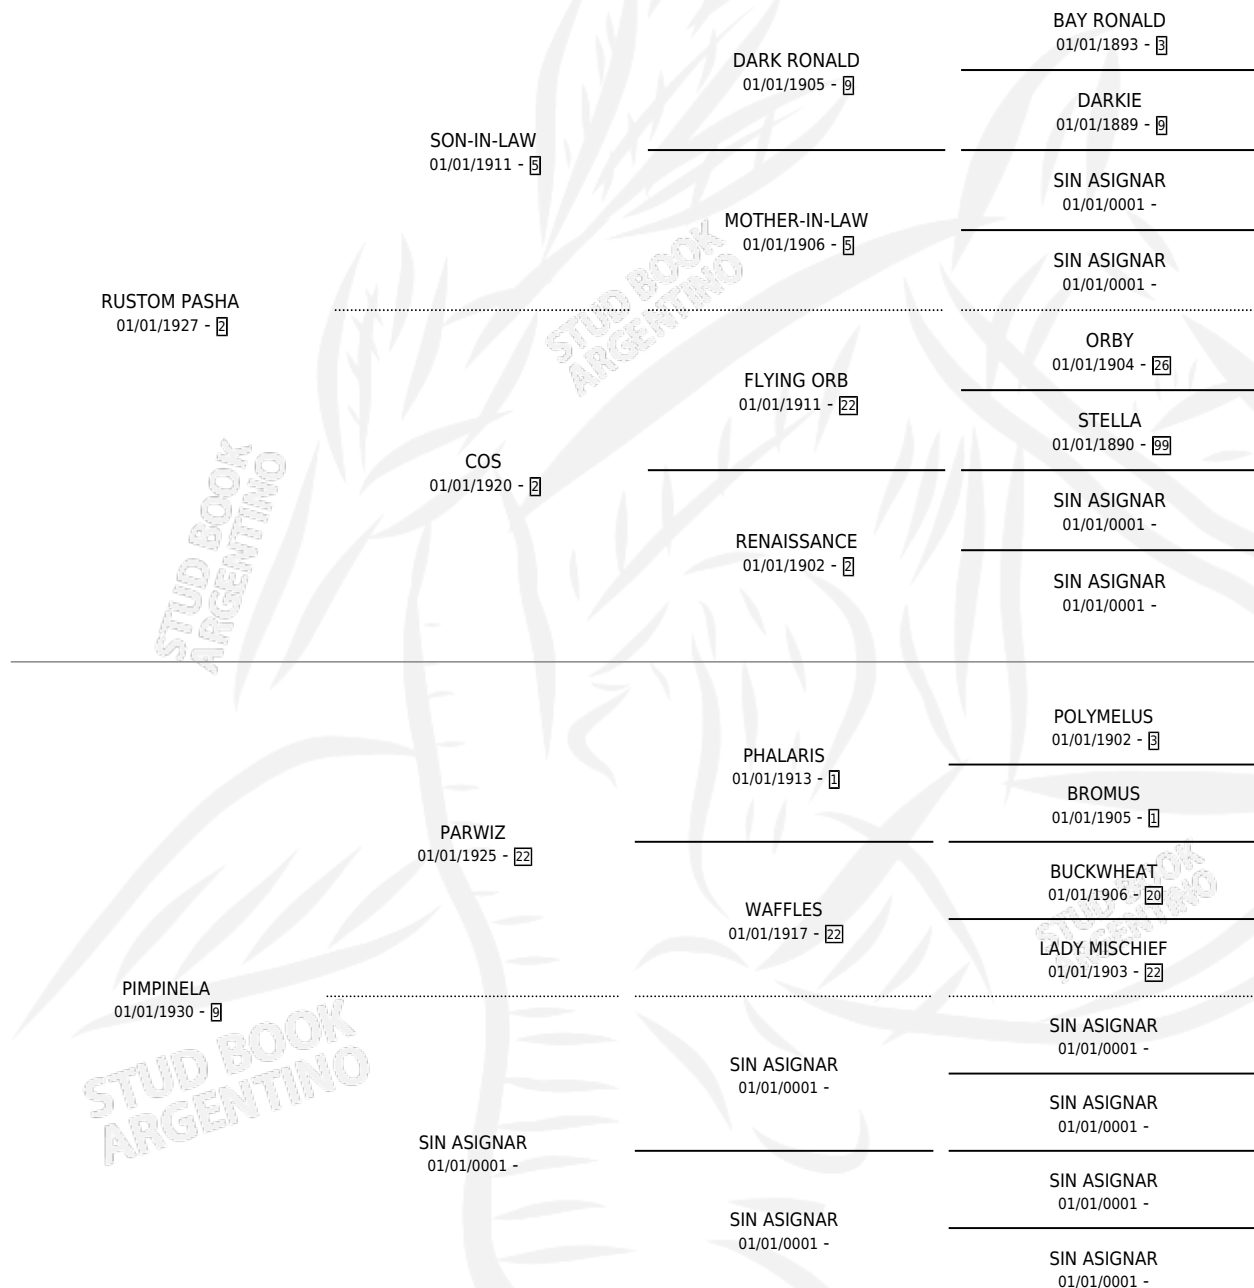

GAY BOY

por RUSTOM PASHA y PIMPINELA por PARWIZ

Argentina · Macho · Alazan · SP · 01/01/1938
Familia 9 · Volumen 16

ESTADO

TIPIFICACIÓN SANGUÍNEA	X
TIPIFICACIÓN POR ADN	X
PASAPORTE	X
IDENTIFICACIÓN POR MICROCHIP	X
REPRODUCTOR	X

Lugar de nacimiento: Campo particular

Criador: Sin dato

~

HIJOS

	MACHOS	HEMBRAS
16 NACIERON	3	13
SIN ACTUACIONES		

PEDIGREE

GAY BOY

Datos oficiales del Stud Book Argentino