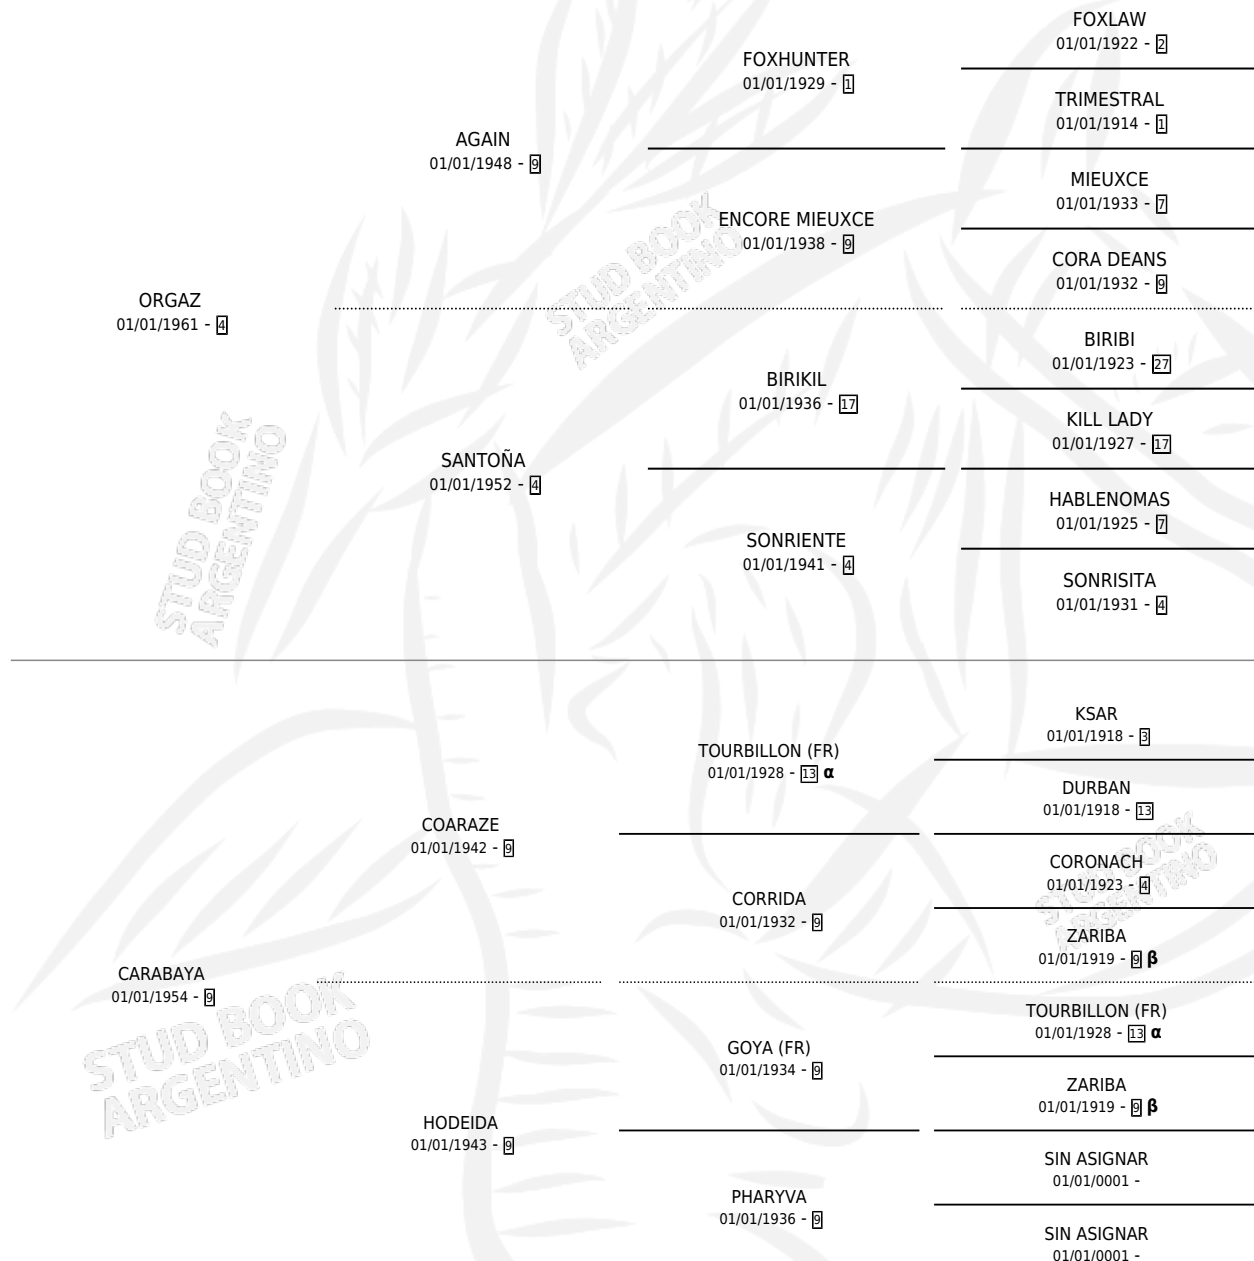

# CARA'E PIEDRA

por ORGAZ y CARABAYA por COARAZE

PEDIGREE

Argentina · Hembra · Zaino Colorado · SP · 01/01/1968  
Familia 9-e · Volumen 26

## ESTADO

TIPIFICACIÓN SANGUÍNEA	X
TIPIFICACIÓN POR ADN	X
PASAPORTE	X
IDENTIFICACIÓN POR MICROCHIP	X
REPRODUCTOR	X

**Lugar de nacimiento:** Campo particular

**Criador:** Sin dato

~

## HIJOS

	MACHOS	HEMBRAS
3 NACIERON	1	2
3 CORRIERON	1	2
3 GANARON	1	2
<b>1</b> GANADORES CL	<b>1</b> GANADORES GR	<b>0</b> GANADORES G1

INBREEDING :  $\alpha, \beta$

# CARA'E PIEDRA

**Datos oficiales del Stud Book Argentino**

Documento generado el 02/05/2026

[studbook.org.ar](http://studbook.org.ar)