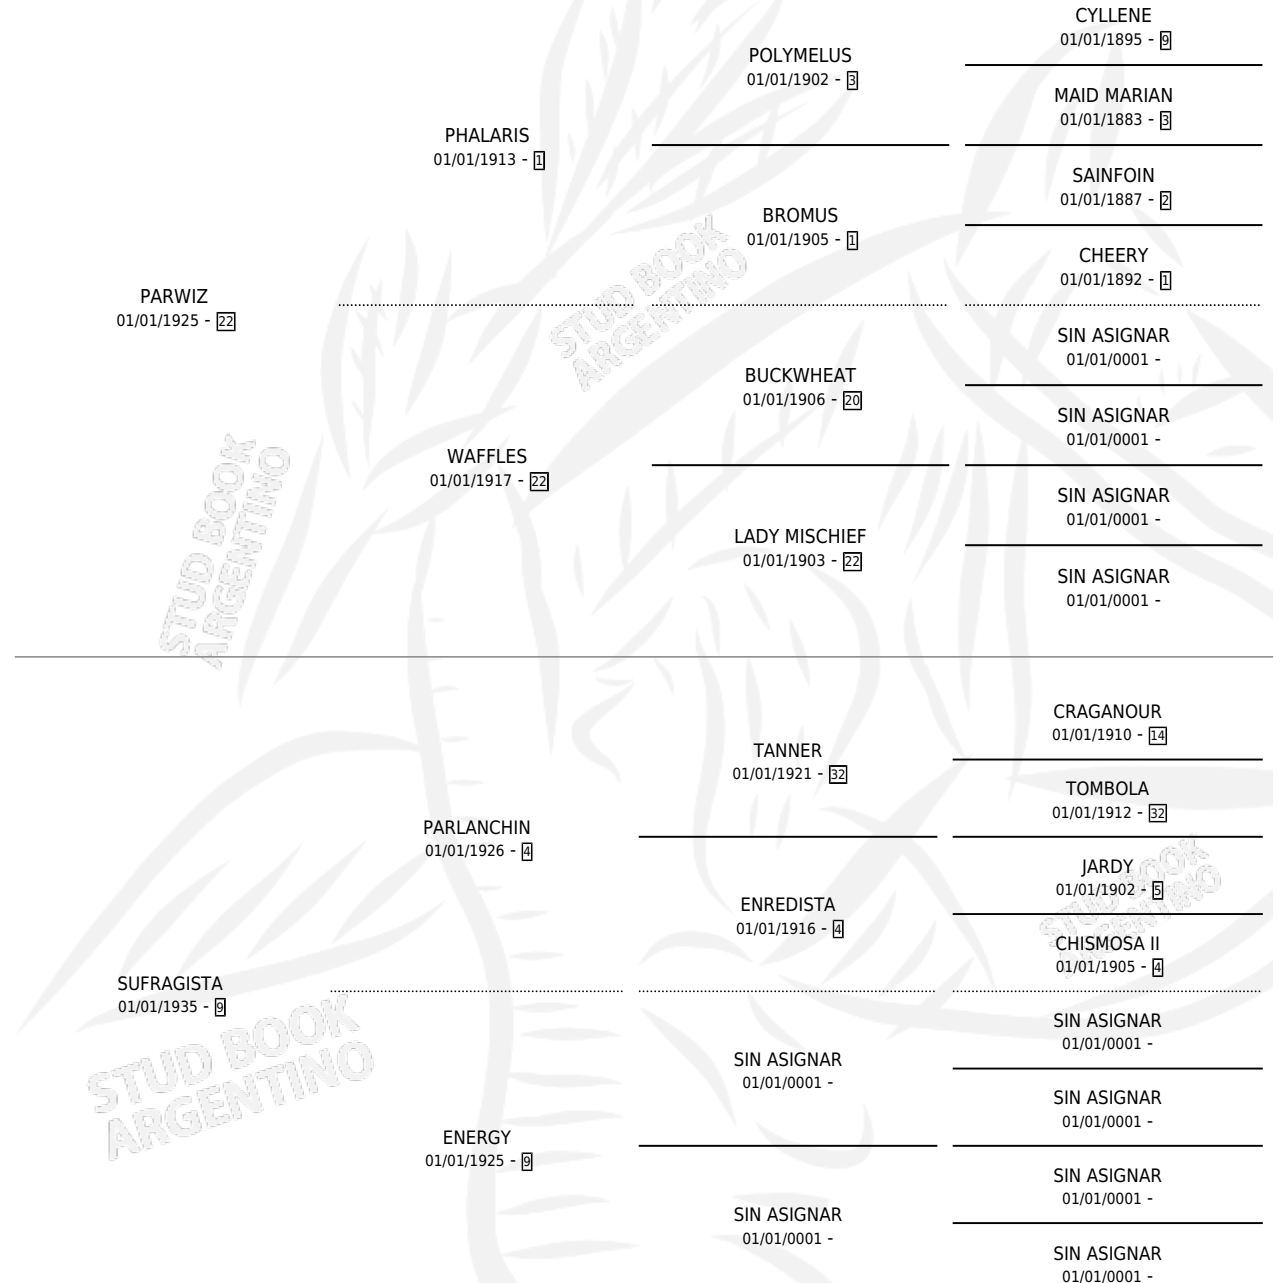

CAUDILLA

por **PARWIZ** y **SUFRAGISTA** por **PARLANCHIN**

Argentina · Hembra · Zaino Colorado · · 01/01/1944
Familia 9-g · Volumen 18

ESTADO

TIPIFICACIÓN SANGUÍNEA	X
TIPIFICACIÓN POR ADN	X
PASAPORTE	X
IDENTIFICACIÓN POR MICROCHIP	X
REPRODUCTOR	X

Lugar de nacimiento: Campo particular

Criador: Sin dato

~

HIJOS

	MACHOS	HEMBRAS
3 NACIERON	0	3
SIN ACTUACIONES		

PEDIGREE

CAUDILLA

Datos oficiales del Stud Book Argentino