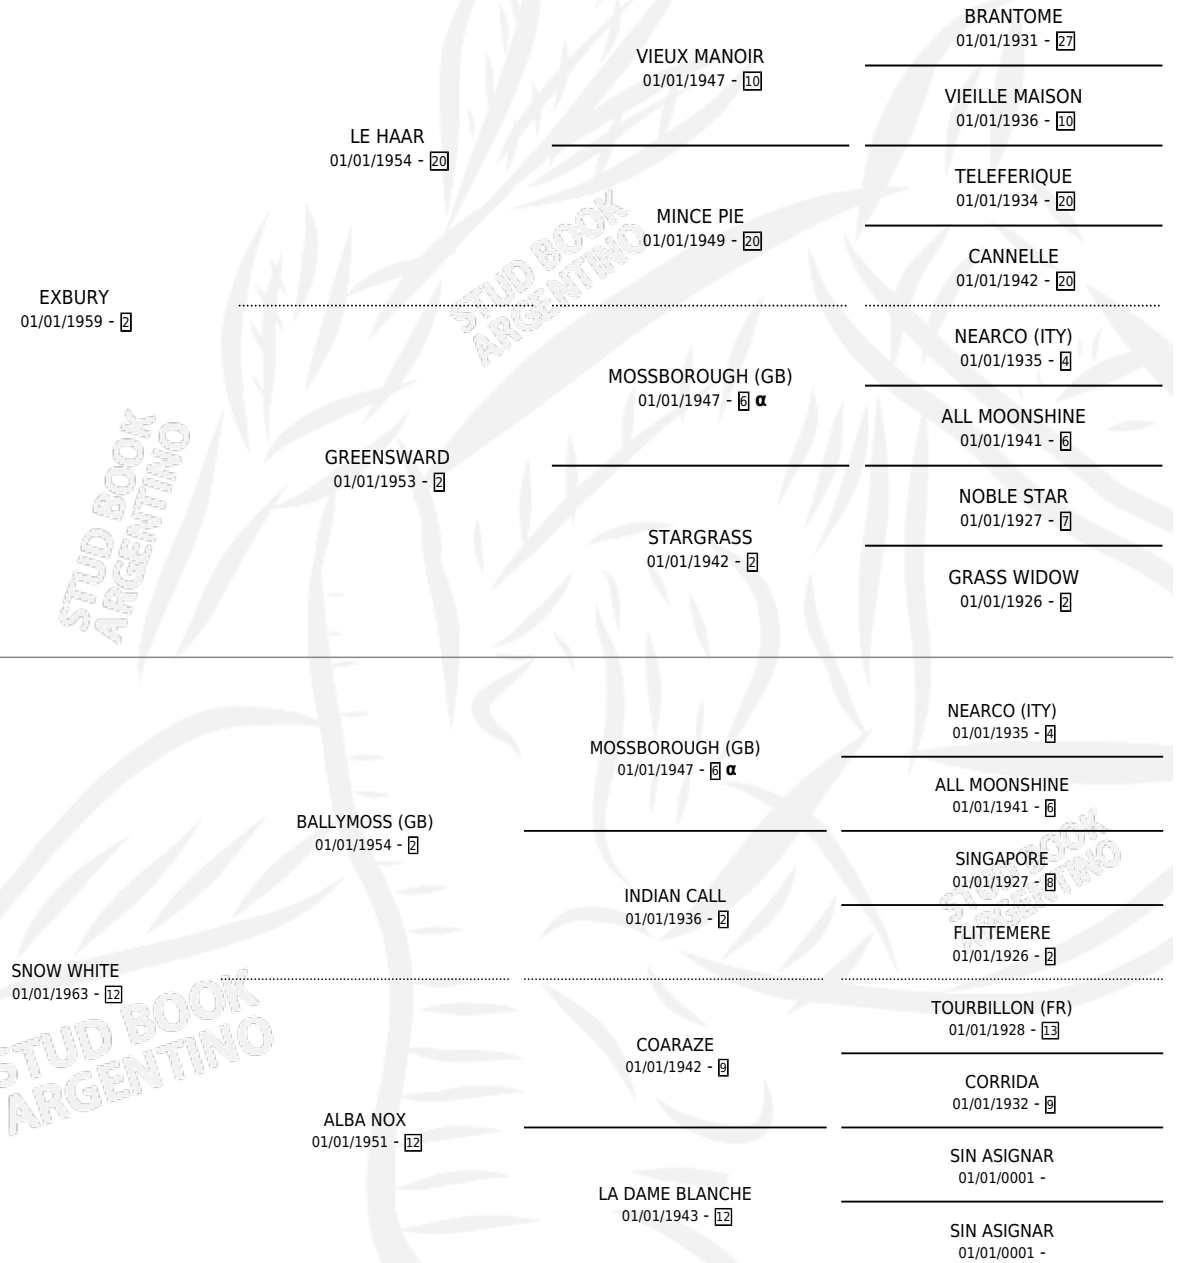

WHITE BUNNIE

PEDIGREE

por **EXBURY** y **SNOW WHITE** por **BALLYMOSS (GB)**

INBREEDING : **α**

Argentina · Hembra · Alazan · SP · 01/01/1968
Familia 12 · Volumen 26

ESTADO

TIPIFICACIÓN SANGUÍNEA	X
TIPIFICACIÓN POR ADN	X
PASAPORTE	X
IDENTIFICACIÓN POR MICROCHIP	X
REPRODUCTOR	X

Lugar de nacimiento: Campo particular

Criador: Sin dato

~

HIJOS

	MACHOS	HEMBRAS
1 NACIERON	1	0
SIN ACTUACIONES