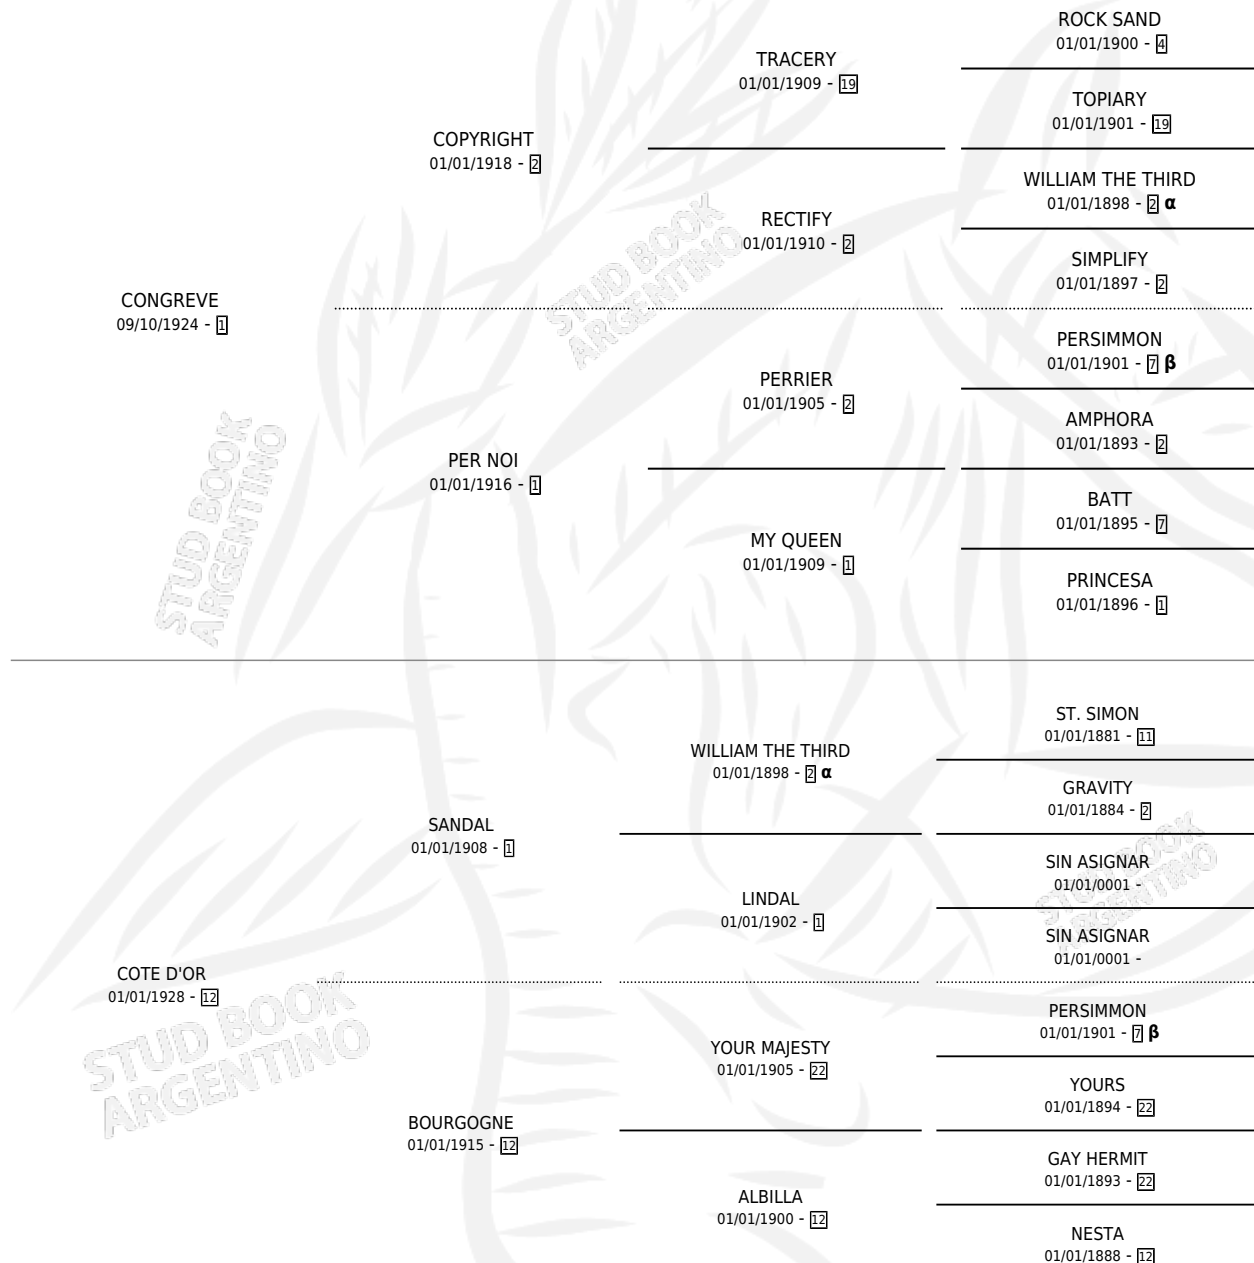

COTE BASQUE

por CONGREVE y COTE D'OR por SANDAL

Argentina · Hembra · Zaino · · 01/01/1939
Familia 12-d · Volumen 17

ESTADO

TIPIFICACIÓN SANGUÍNEA	X
TIPIFICACIÓN POR ADN	X
PASAPORTE	X
IDENTIFICACIÓN POR MICROCHIP	X
REPRODUCTOR	X

Lugar de nacimiento: Campo particular

Criador: Sin dato

~

HIJOS

	MACHOS	HEMBRAS
2 NACIERON	1	1
SIN ACTUACIONES		

PEDIGREE

INBREEDING : α, β

COTE BASQUE